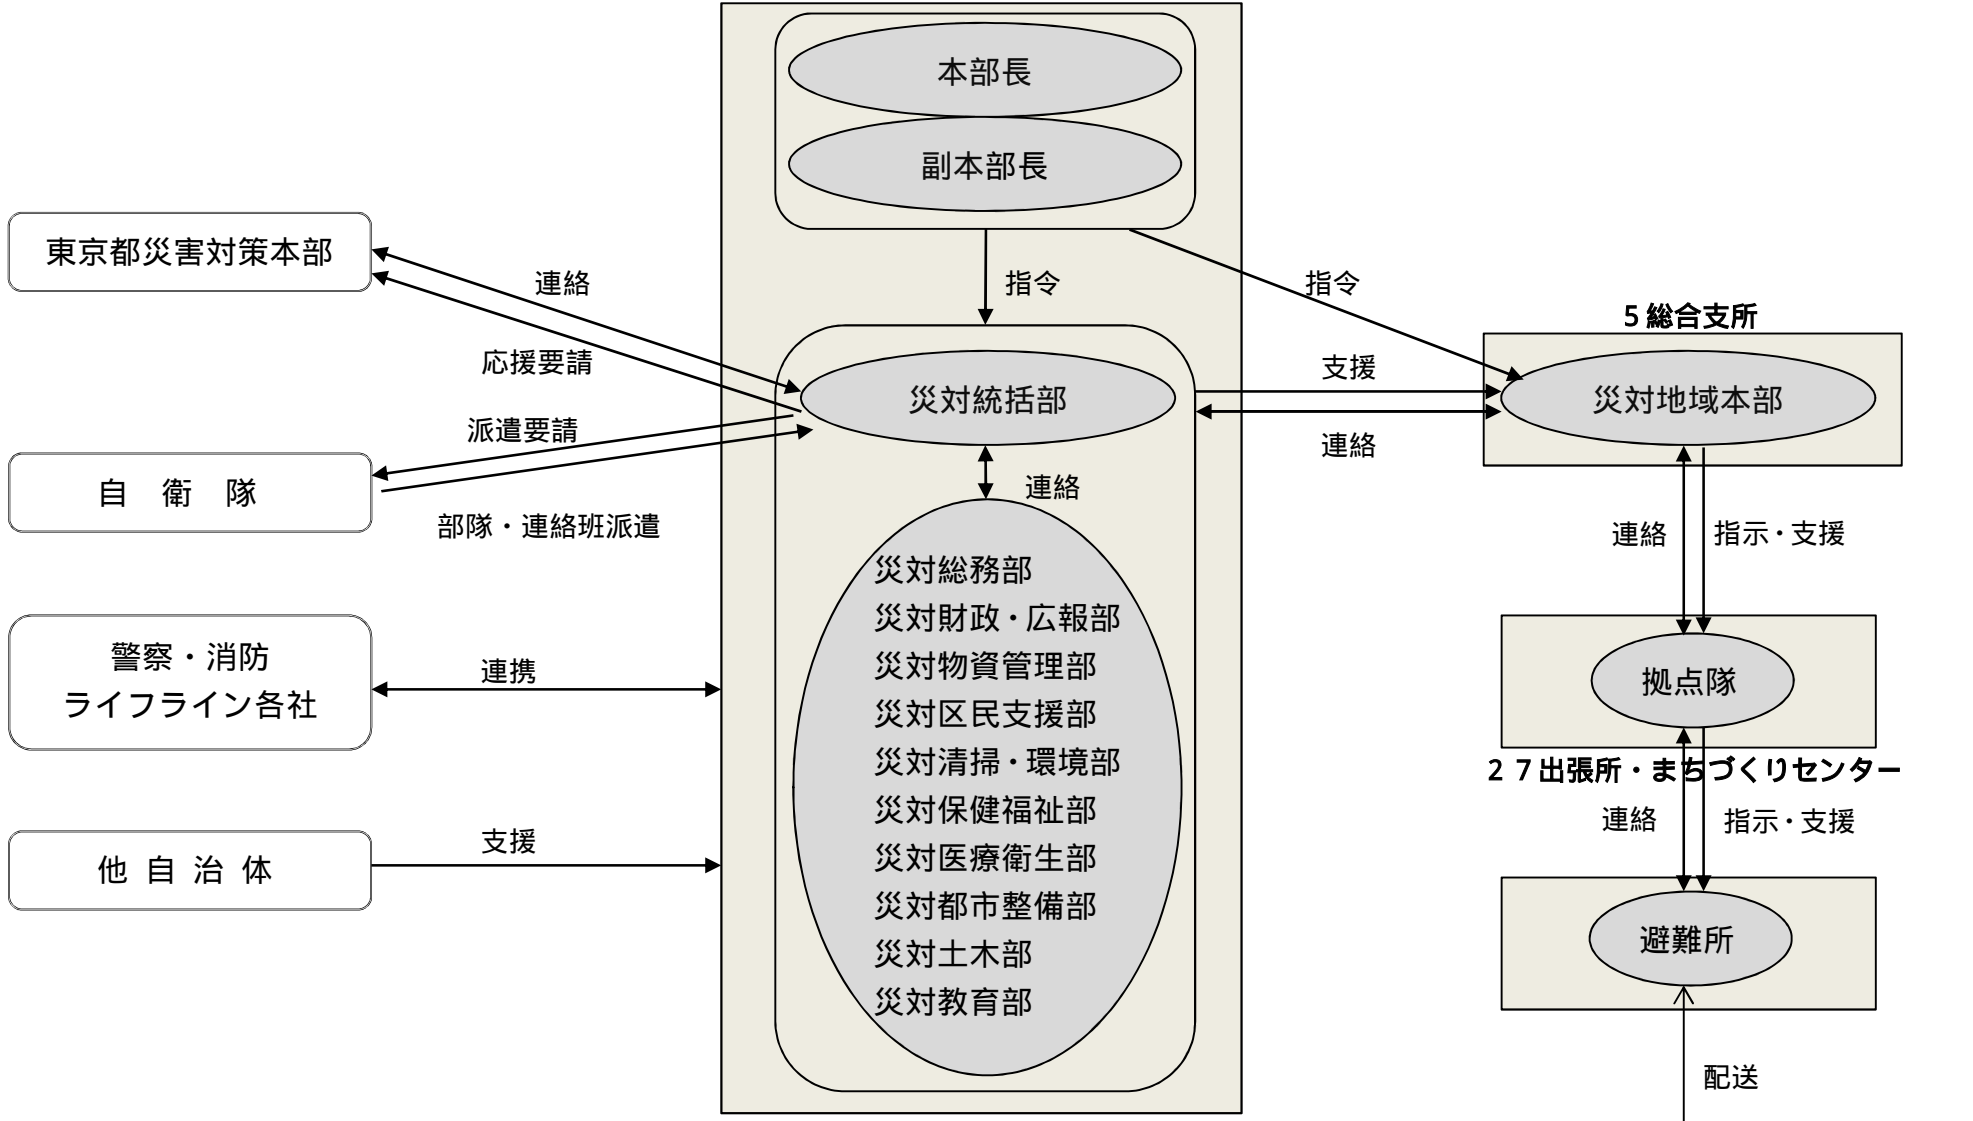

災害対策における本庁・支所・出張所(まちづくりセンター)の関係

区役所(本庁舎) 世田谷区災害対策本部(予備施設として、 砧総合支所 北沢総合支所を指定)

救出及び救助の活動拠点

都が、自衛隊、広域緊急援助隊(警察)、緊急消防援助隊(消防)、その他の広域支援・救助部隊等のベースキャンプとして活用するオープンスペースを確保
 救出・救助部隊の活動拠点
 ・都立駒沢オリンピック公園
 ・世田谷清掃工場
 ・千歳清掃工場
 ライフライン復旧活動拠点
 ・世田谷清掃工場
 ・千歳清掃工場

民間の物資集積協力施設

全国からの義援物資の集積地・仕分場所として、各総合支所を単位に区内大学の体育館等を利用できるように協力要請を行っており、現在下記大学と協力協定を締結し、集積地として確保
 昭和女子大学、駒澤大学、日本大学文理学部、日本体育大学、産業能率大学、日本大学商学部、成城大学、日本女子体育大学

ボランティアの受け入れ

せたがや災害ボランティアセンター(世田谷ボランティア協会)が、大規模災害時に各地域ごとに「ボランティアマッチングセンター」(区内大学と協定)を開設し、全国各地からのボランティアの受け付けや登録、被災地や避難所への派遣を行うとともに、ボランティアから被災状況や新たなボランティア要望等の情報収集を行う。
 玉川地域 日本体育大学
 他の4地域は、大学と協議中