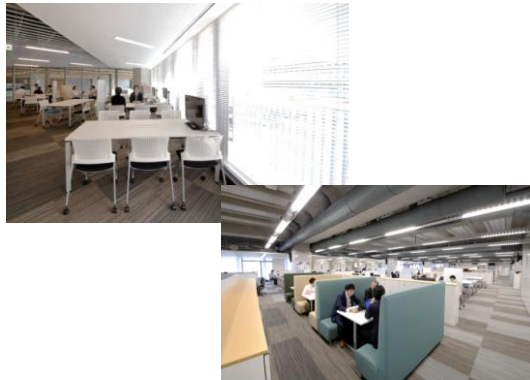

世田谷区本庁舎等整備 区民の安全・安心を支える拠点として ー新型コロナ対策からみた新庁舎ー

3密（密集、密閉、密接）を回避し、職場内感染リスクを低減し、感染症対策窓口や通常業務の継続に資する。

ポイント2

大型天板の事務机と可動式個人ワゴンを採用したオープンフロア、ユニバーサルレイアウトにより、低密度化やフロア内での分散配置への移行も容易

<オープンフロア、ユニバーサルレイアウトのイメージ>

執務サポートエリア
の打ち合わせ
スペースも活用