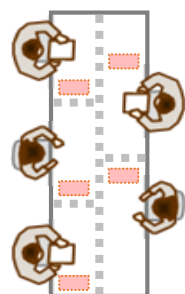

世田谷区本庁舎等整備 区民の安全・安心を支える拠点として ー新型コロナ対策からみた新庁舎ー

3密（密集、密閉、密接）を回避し、職場内感染リスクを低減し、感染症対策窓口や通常業務の継続に資する。

ポイント2

大型天板の事務机と可動式個人ワゴンを採用したオープンフロア、ユニバーサルレイアウトにより、低密度化やフロア内での分散配置への移行も容易

<オープンフロア、ユニバーサルレイアウトのイメージ>

執務サポートエリア
の打ち合わせ
スペースも活用

ワゴンの移動
のみで分散
配置が可能

■ ワゴン

職場分散や在宅勤務
により低密度化