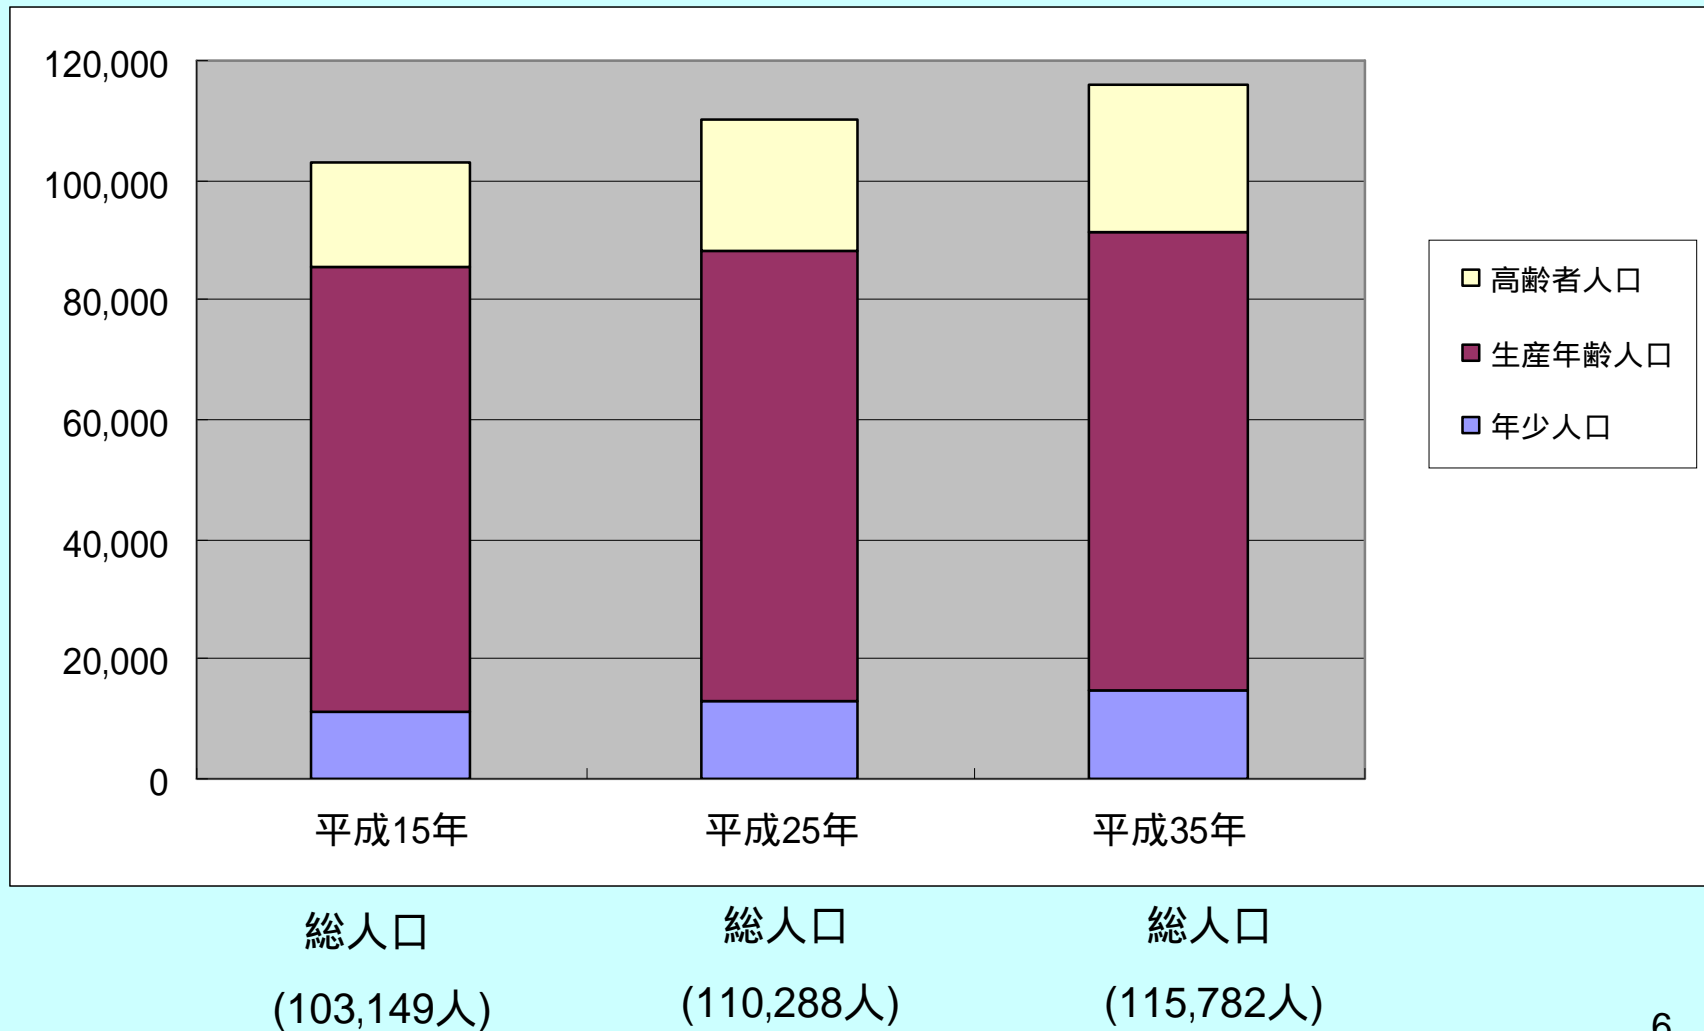

1. 地域のなりたちと姿
2. 暮らしの姿
3. にぎわいと地域の活動

地域の歴史
旧甲州街道、京王線開通
烏山寺町、蘆花恒春園
など

蘆花恒春園

烏山寺町

旧甲州街道

2. 暮らしの姿 ～ 烏山地域の人口推移～

2.暮らしの姿

京王線連続立体交差化
公的集合住宅の建て替え
まちづくり・防災活動