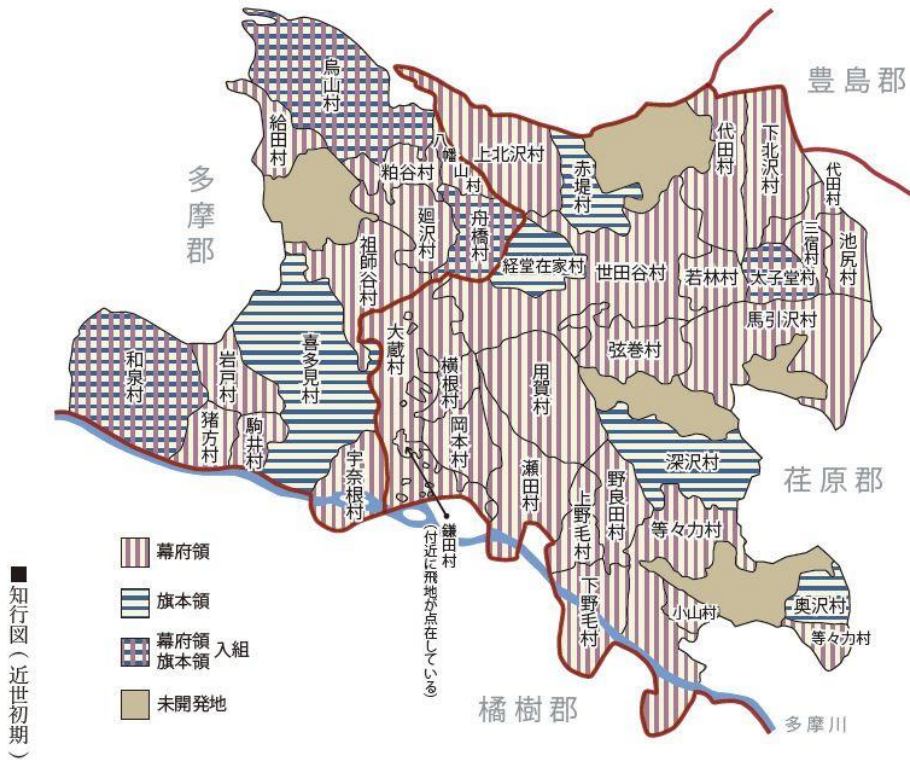

〔誤〕

〔正〕

【修正内容】

- 大蔵村、横根村、岡本村、鎌田村が荏原郡ではなく、多摩郡に属するのが正しい。