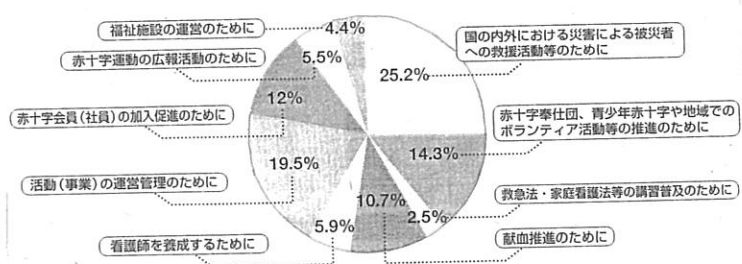

大規模災害に備えて

紛争の犠牲となった  
世界の子どもたちのために

健康と福祉の  
増進のために

赤十字活動資金へのご協力ありがとうございました

皆様からお寄せいただいた活動資金は、下記のとおり役立たせていただきました

(日本赤十字社東京都支部)  
平成13年度 赤十字活動資金合計額 1,424,627,816円

船橋出張所分団 常任委員

	氏名(敬称略)	町会
分団長	妹尾 廣子	船橋会
副分団長	宇山 朔枝	千歳台
	富井 良子	船橋会
	遠藤 祐子	葎根会
常任委員	新藤 妙子	船橋会
	鈴木 照枝	
	小澤 ひさき	
	稲辺 末子	希望丘
	助川 紀子	
	原島 二三代	
石川 明代	葎根会	