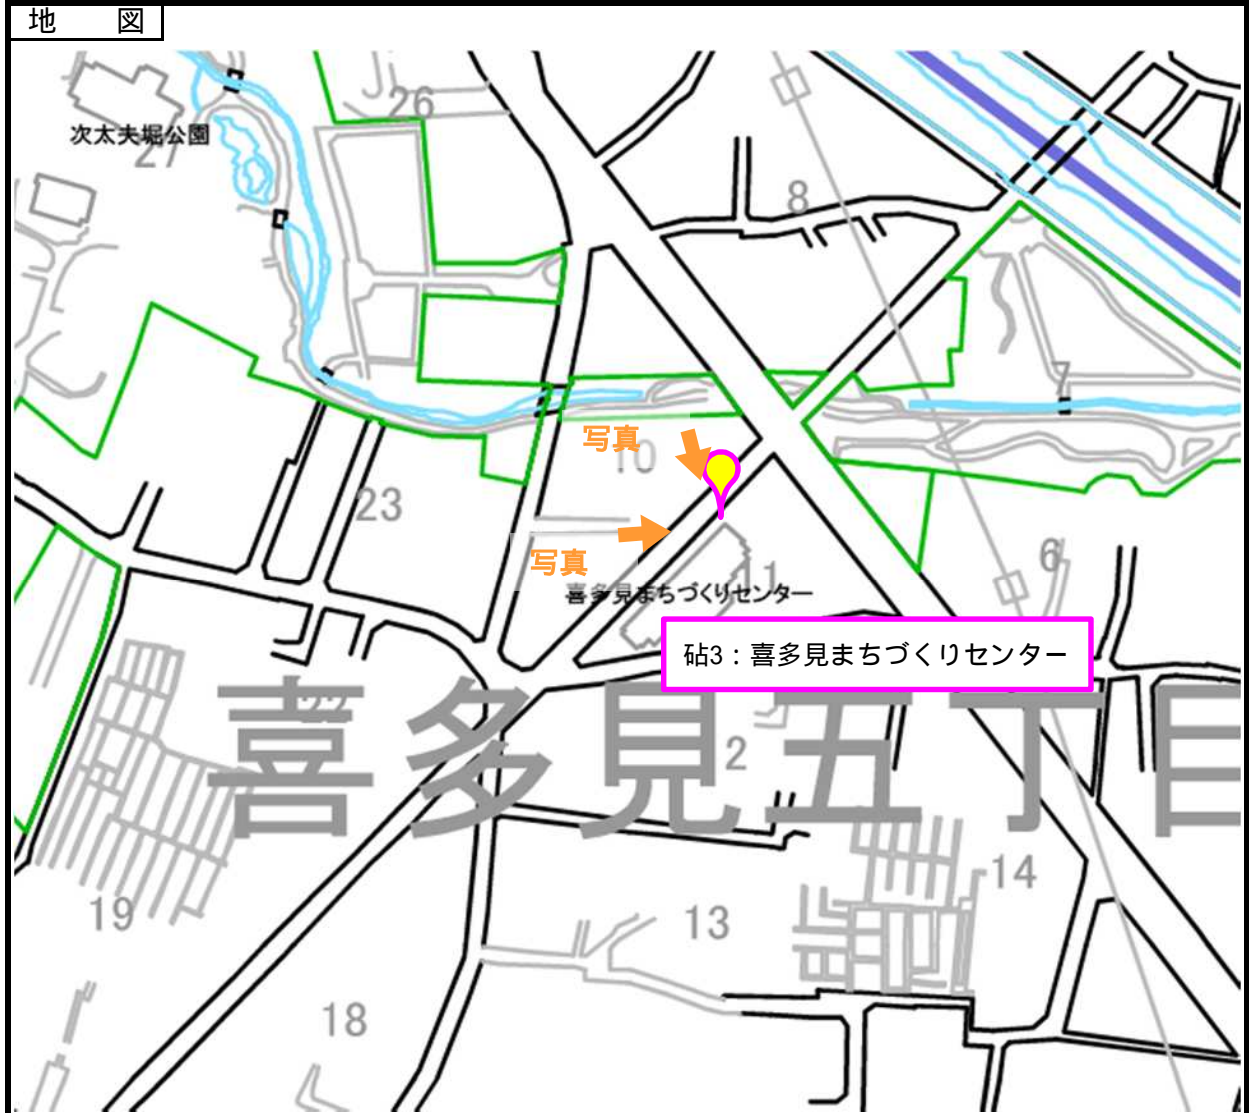

砦地域

| | | | | | |
|------|----|--------------|--------------|-----|------------|
| 設置番号 | 砦3 | 設置場所 (名称) | 喜多見まちづくりセンター | 所在地 | 喜多見5-11-10 |
|------|----|--------------|--------------|-----|------------|

写真

写真

この地図は「世田谷区白地図データベース」を使用して作成したものです。
「世田谷区白地図データベース」の著作権は、国際航業(株)に帰属します。