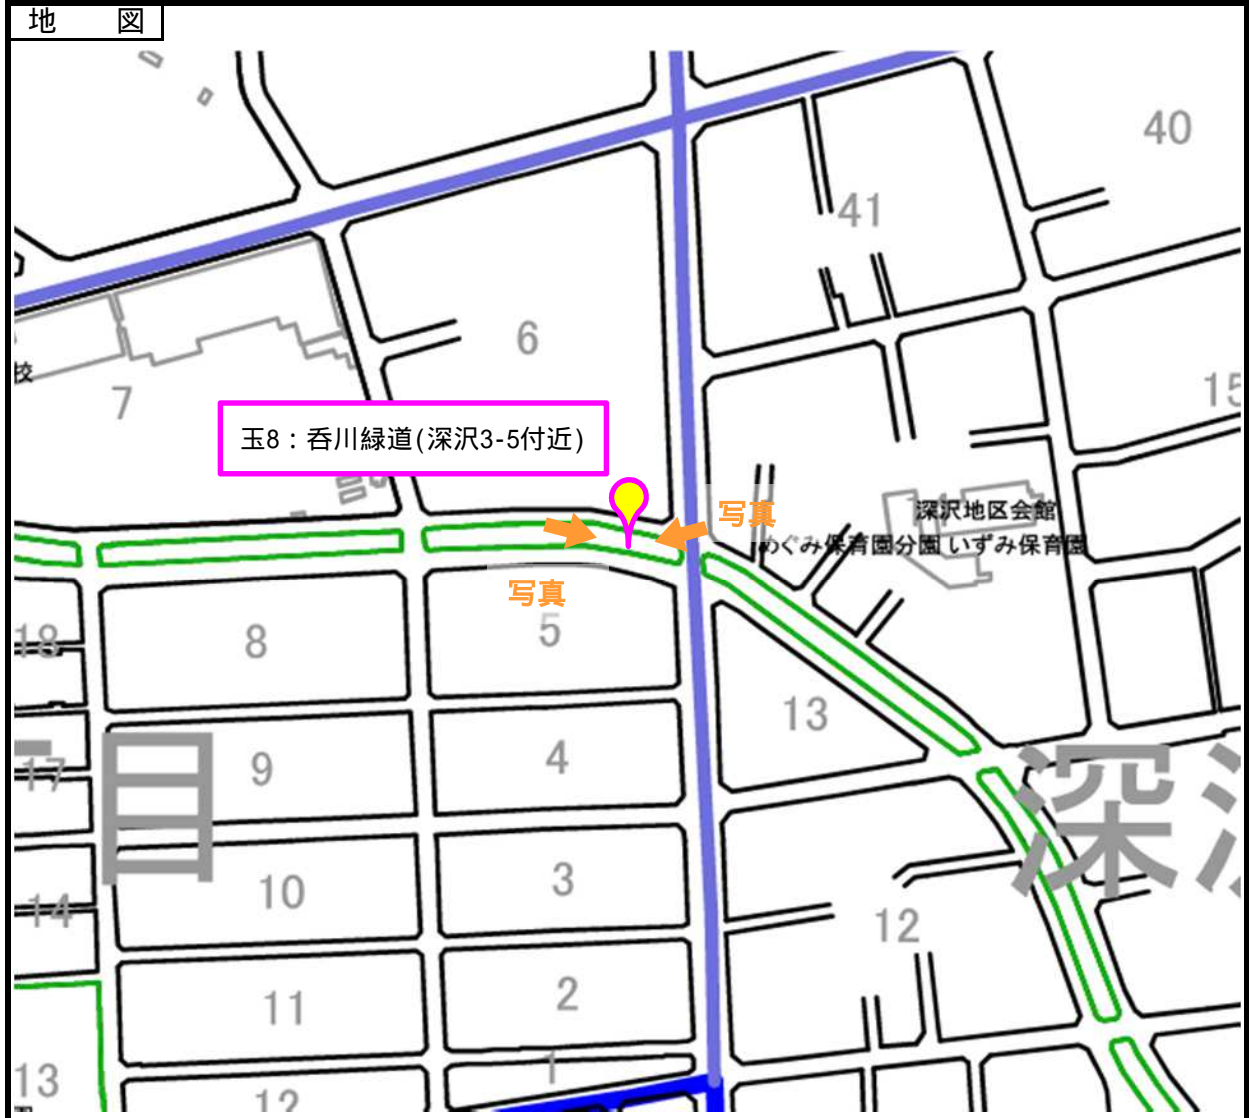

# 玉川地域

設置番号	玉8	設置場所 (名称)	呑川緑道(深沢3-5付近)	所在地	深沢3-5付近
------	----	--------------	---------------	-----	---------

この地図は「世田谷区白地図データベース」を使用して作成したものです。  
「世田谷区白地図データベース」の著作権は、国際航業(株)に帰属します。