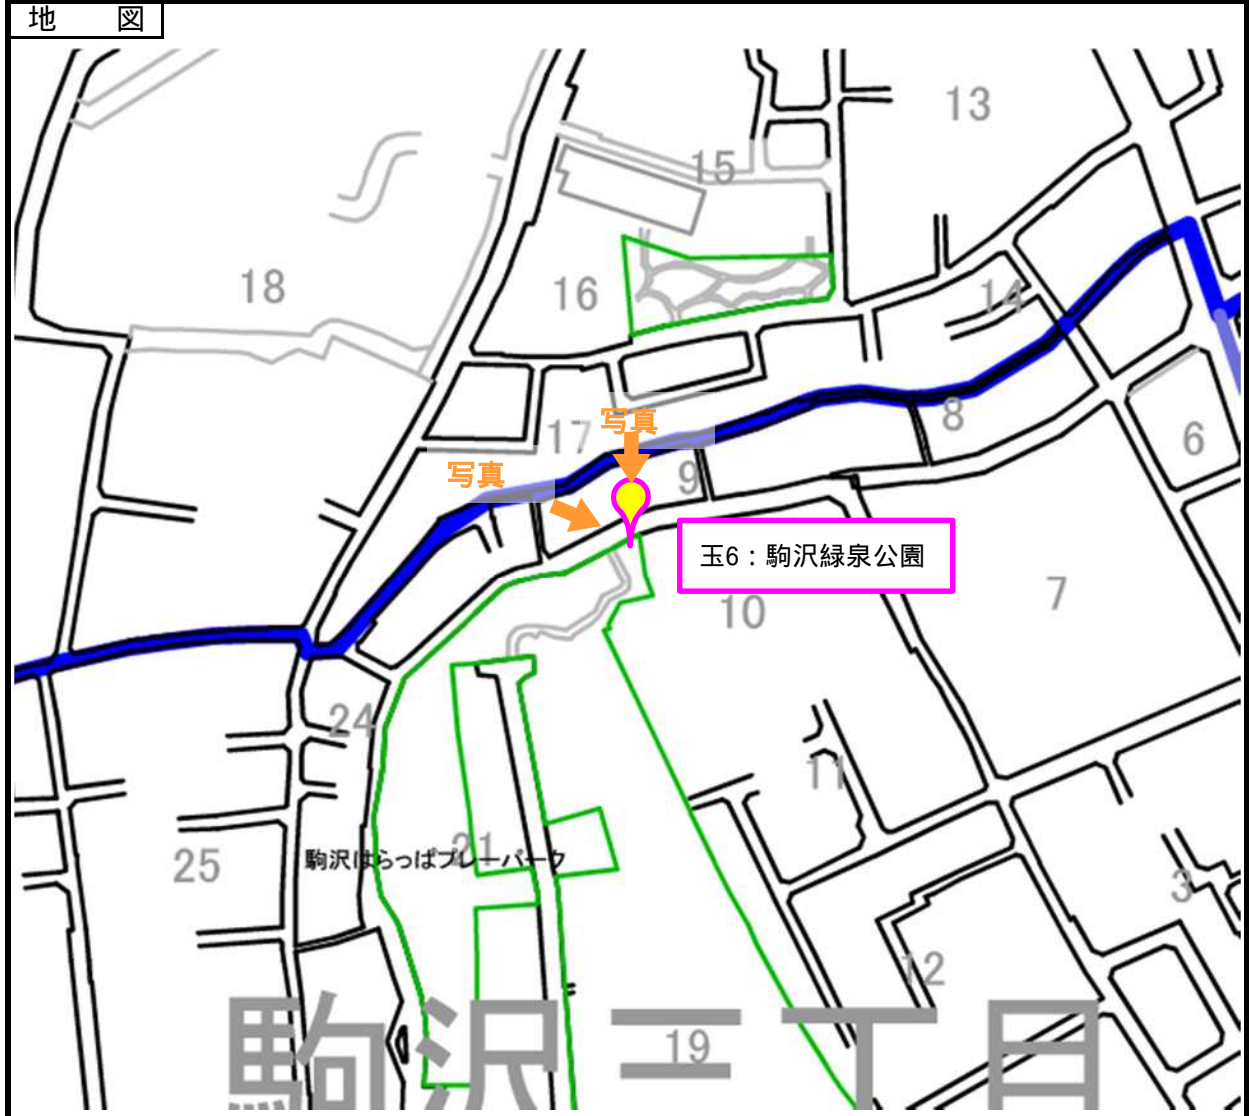

玉川地域

設置番号	玉6	設置場所 (名称)	駒沢緑泉公園	所在地	駒沢3-19
------	----	--------------	--------	-----	--------

この地図は「世田谷区白地図データベース」を使用して作成したものです。
「世田谷区白地図データベース」の著作権は、国際航業(株)に帰属します。