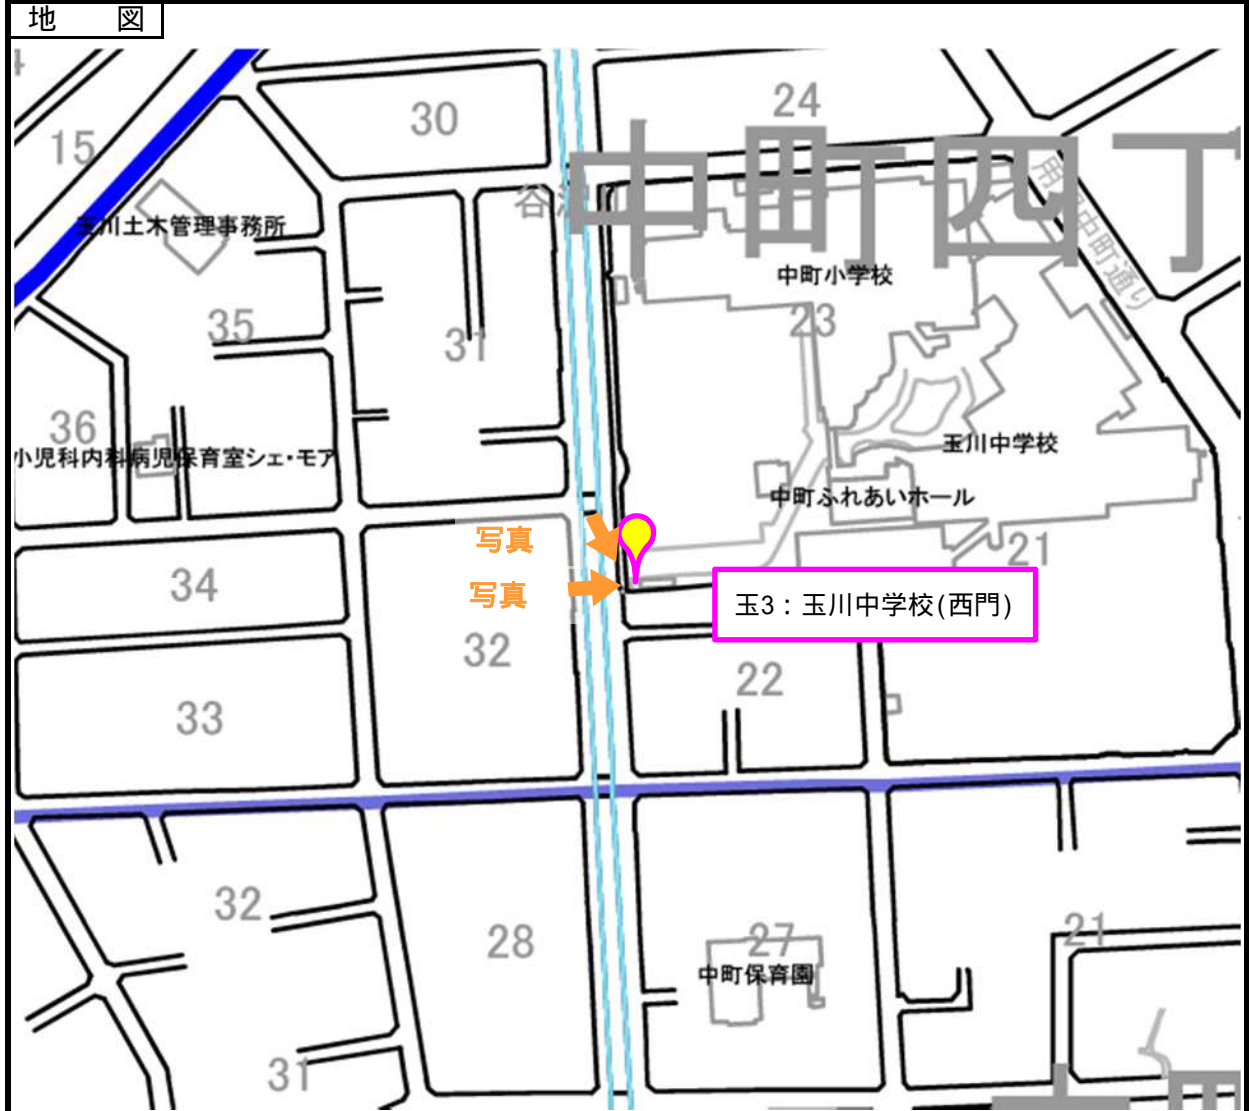

玉川地域

設置番号	玉3	設置場所 (名称)	玉川中学校(西門)	所在地	中町4-21
------	----	--------------	-----------	-----	--------

この地図は「世田谷区白地図データベース」を使用して作成したものです。
「世田谷区白地図データベース」の著作権は、国際航業(株)に帰属します。