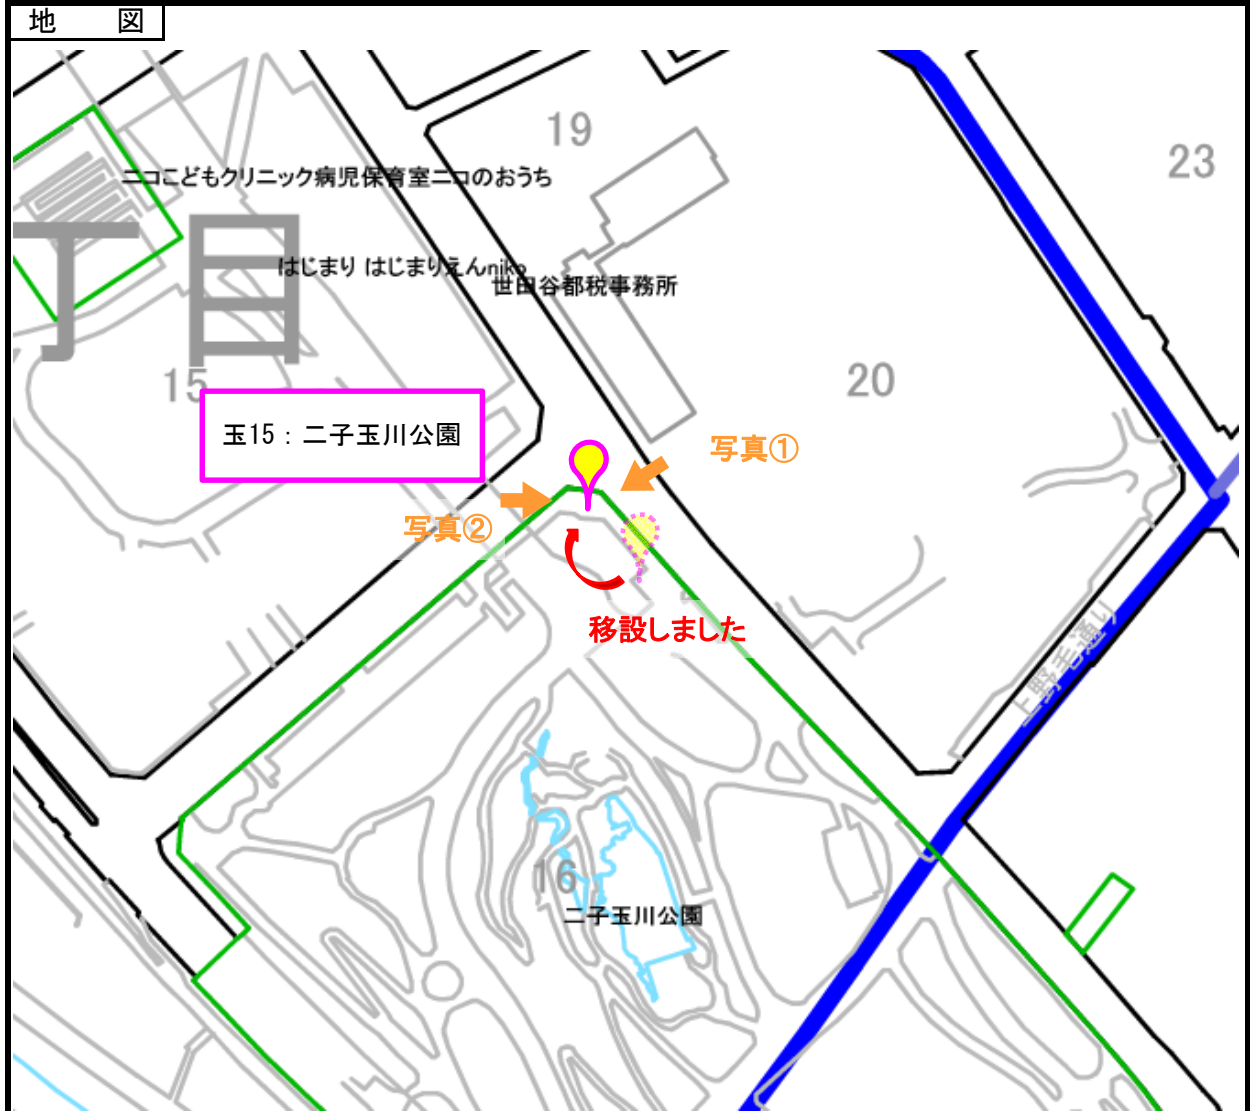

# 玉川地域

設置番号	玉15	設置場所 (名称)	二子玉川公園	所在地	玉川1-16-1
------	-----	--------------	--------	-----	----------

この地図は「世田谷区白地図データベース」を使用して作成したものです。  
「世田谷区白地図データベース」の著作権は、国際航業(株)に帰属します。