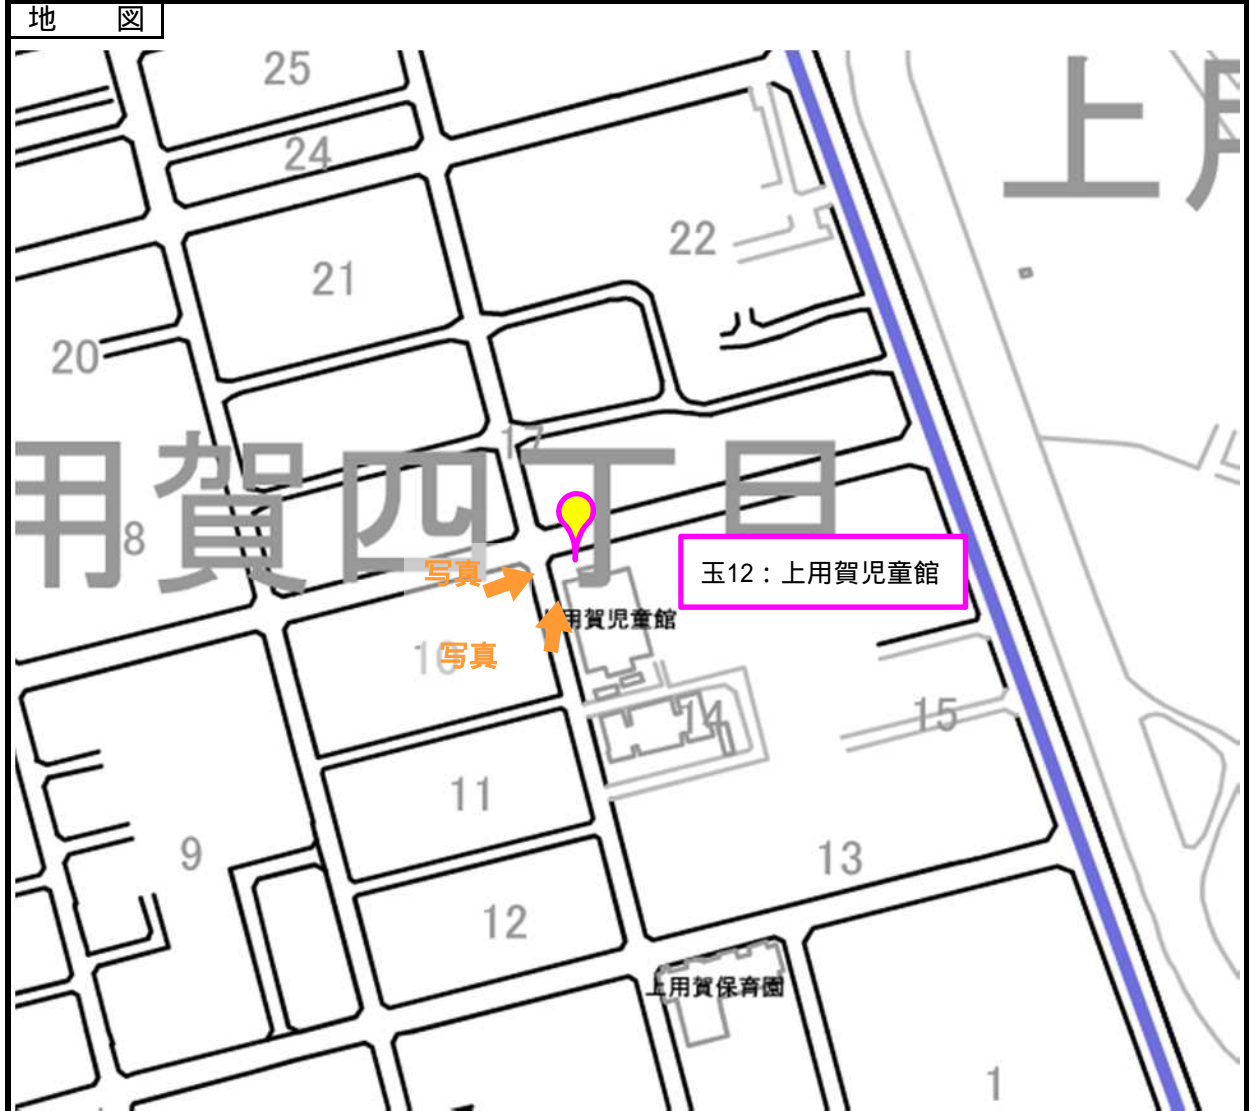

# 玉川地域

設置番号	玉12	設置場所 (名称)	上用賀児童館	所在地	上用賀4-14-3
------	-----	--------------	--------	-----	-----------

写真

写真

この地図は「世田谷区白地図データベース」を使用して作成したものです。  
 「世田谷区白地図データベース」の著作権は、国際航業(株)に帰属します。