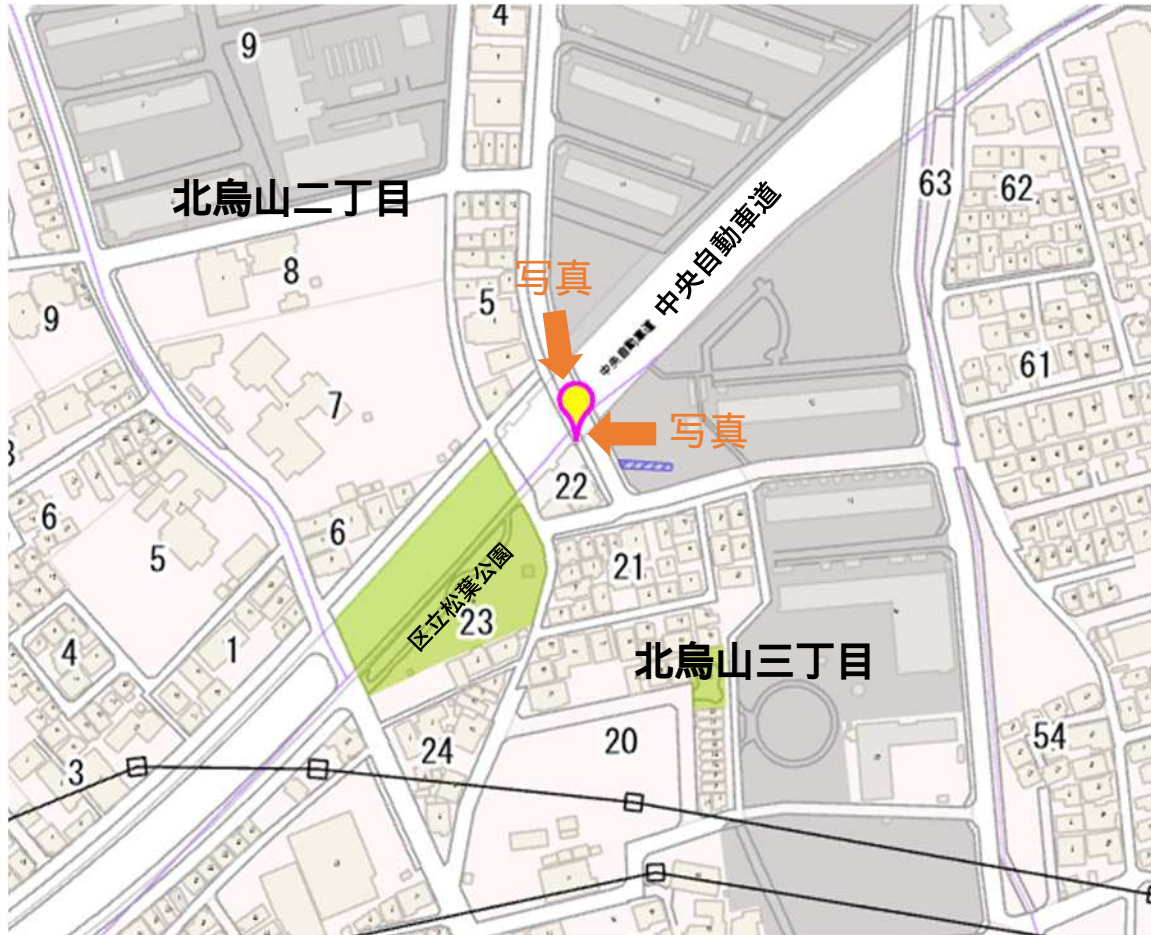

烏山地域

設置番号	烏12	設置場所 (名称)	中央自動車道下路上	所在地	北烏山3-22
------	-----	--------------	-----------	-----	---------

地図

写真

写真

この地図は「世田谷区白地図データベース」を使用して作成したものです。
「世田谷区白地図データベース」の著作権は、国際航業(株)に帰属します。