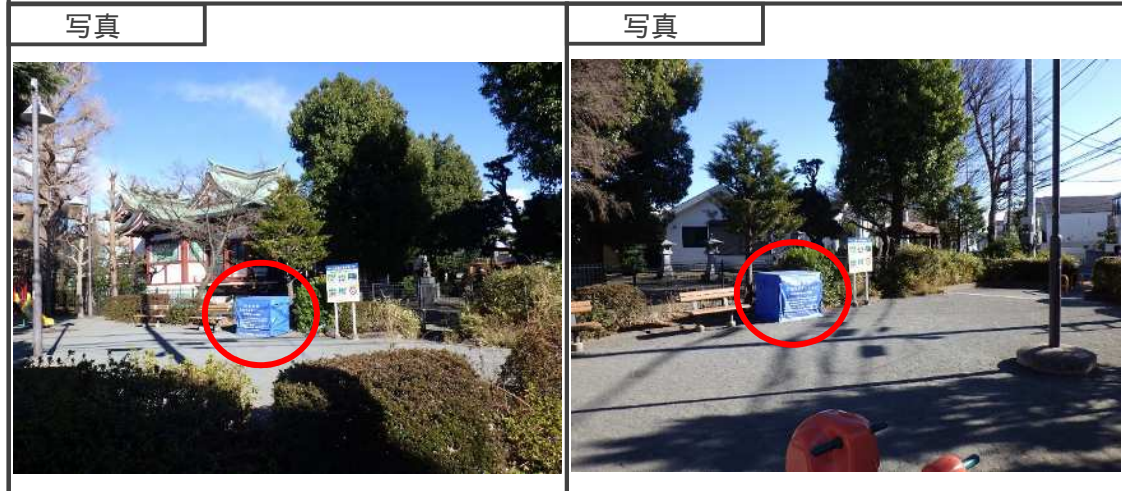

# 北沢地域

設置番号	北9	設置場所 (名称)	上北沢八幡公園	所在地	桜上水3-21-6
------	----	--------------	---------	-----	-----------

この地図は「世田谷区白地図データベース」を使用して作成したものです。  
「世田谷区白地図データベース」の著作権は、国際航業(株)に帰属します。