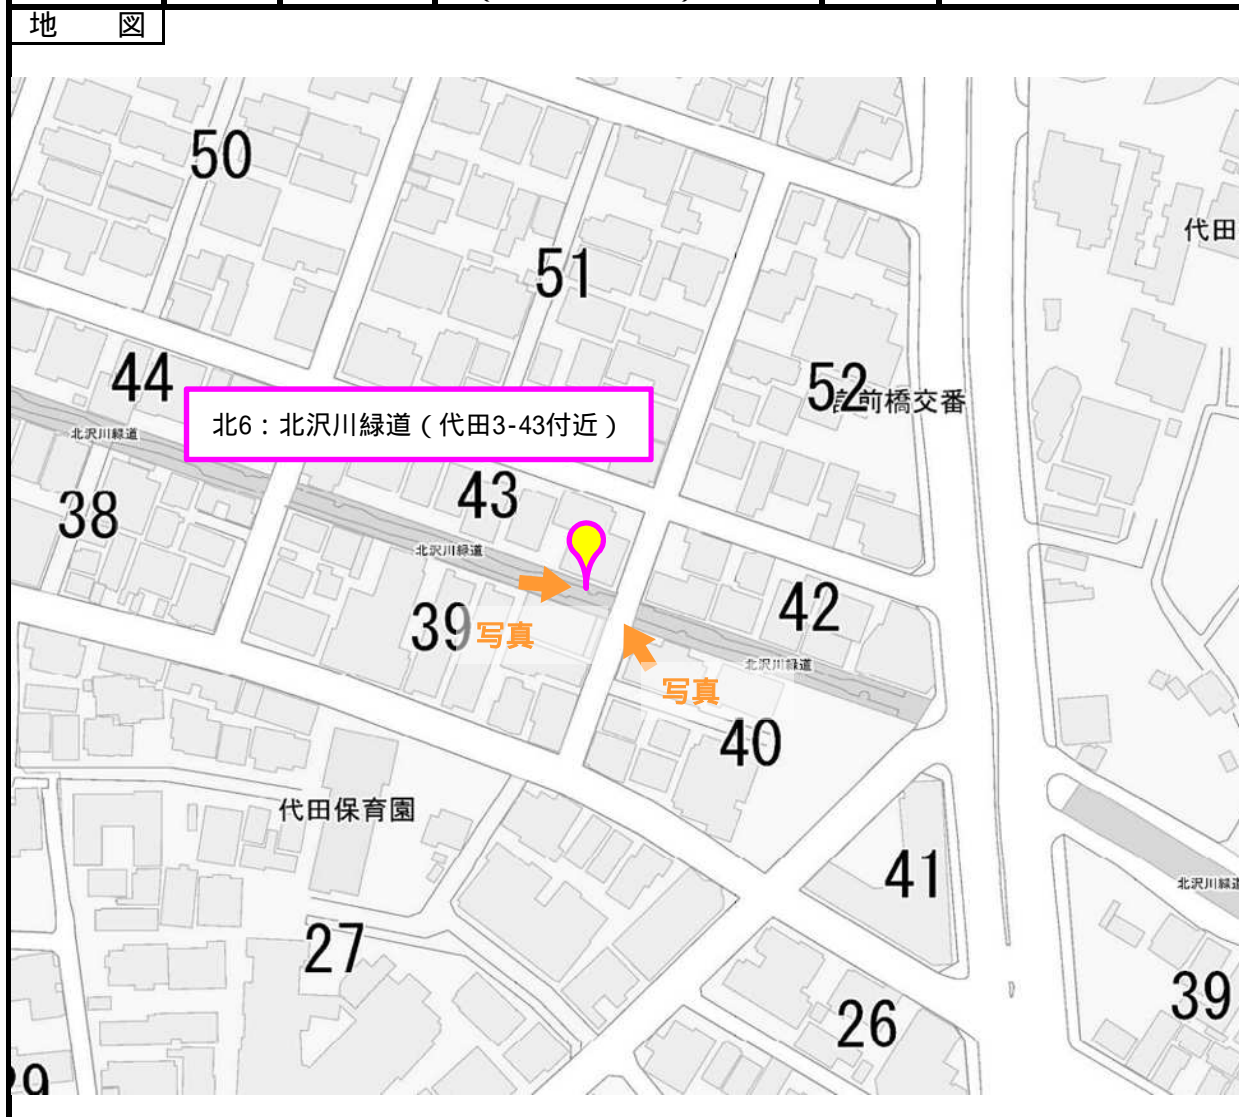

北沢地域

設置番号	北6	設置場所 (名称)	北沢川緑道 (代田3-43付近)	所在地	代田3-43付近
------	----	--------------	---------------------	-----	----------

写真

写真

この地図は「世田谷区白地図データベース」を使用して作成したものです。
「世田谷区白地図データベース」の著作権は、国際航業(株)に帰属します。