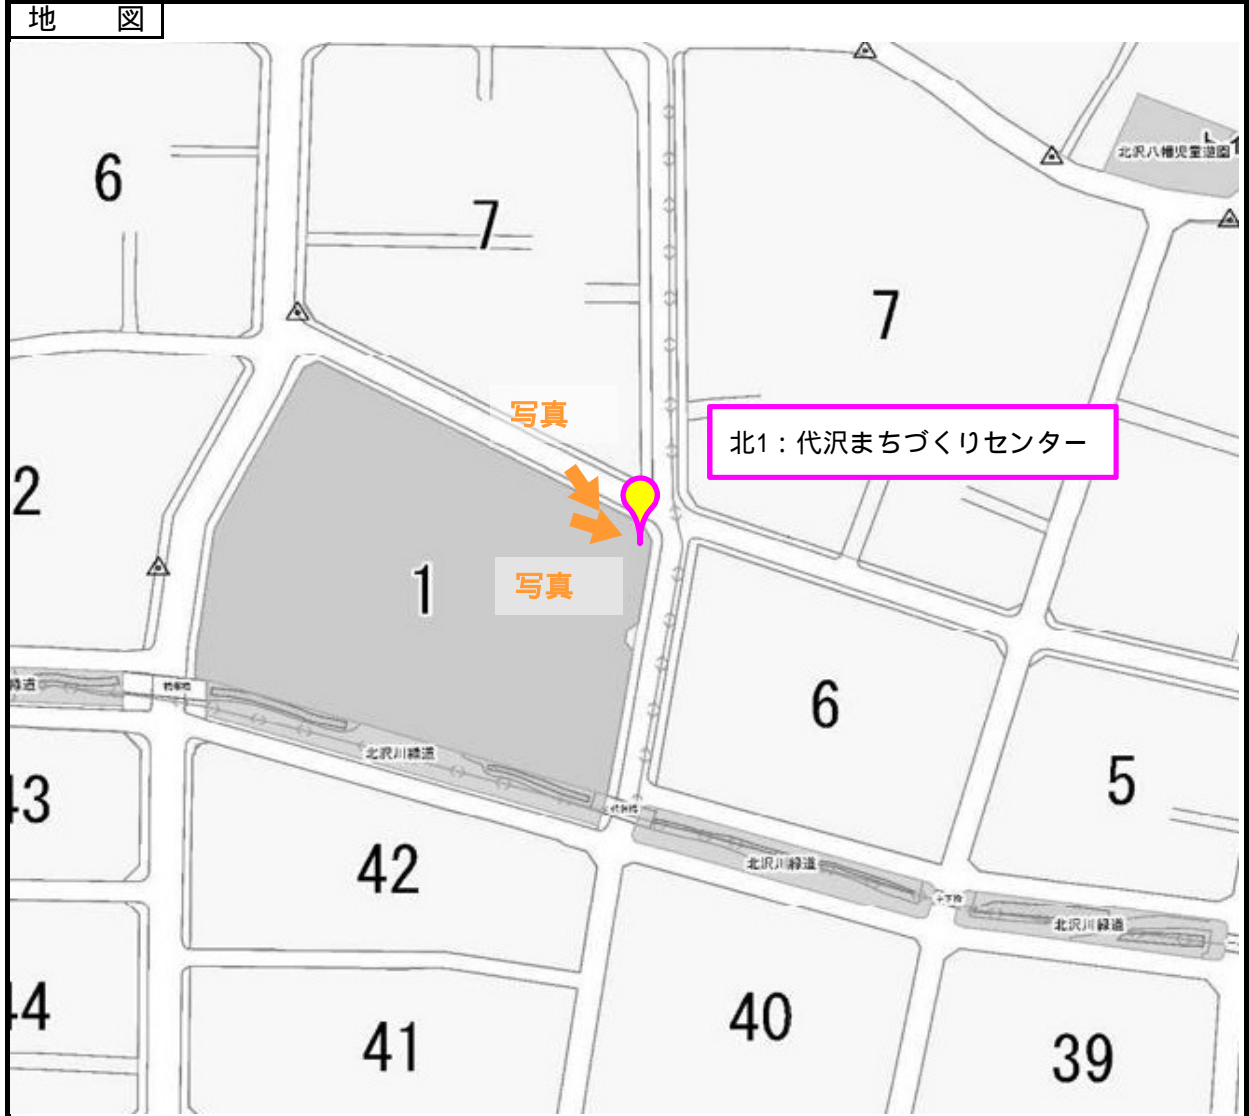

北沢地域

設置番号	北1	設置場所 (名称)	代沢まちづくりセンター	所在地	代沢5-1-15
------	----	--------------	-------------	-----	----------

この地図は「世田谷区白地図データベース」を使用して作成したものです。
「世田谷区白地図データベース」の著作権は、国際航業(株)に帰属します。