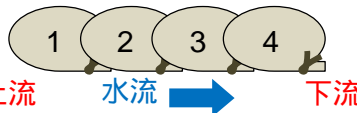

ご利用方法

城山分庁舎の土のうステーションの写真でご説明します

カバーをはずすと
土のうが取り出せます

中には5kg・10kgの
土のうが約50個ずつ
入っています

間口1mに1段土のうを積みには、5kg土のうは5~6個、
10kg土のう3~4個が必要です。

土のうの積みかたのポイント

縛り口を下流にして
置いていきます

2段目、3段目の土のうは、
半分ずらして積んで
いきます

上流側から下流側へ
置いていき、縛り口を
次の土のうで隠します

土のうは、よく乾かしてから保管
することで繰り返しご使用できます。

お問合せ先
世田谷区土木部 土木計画調整課調整係
TEL : 03-6432-7954
FAX : 03-6432-7993