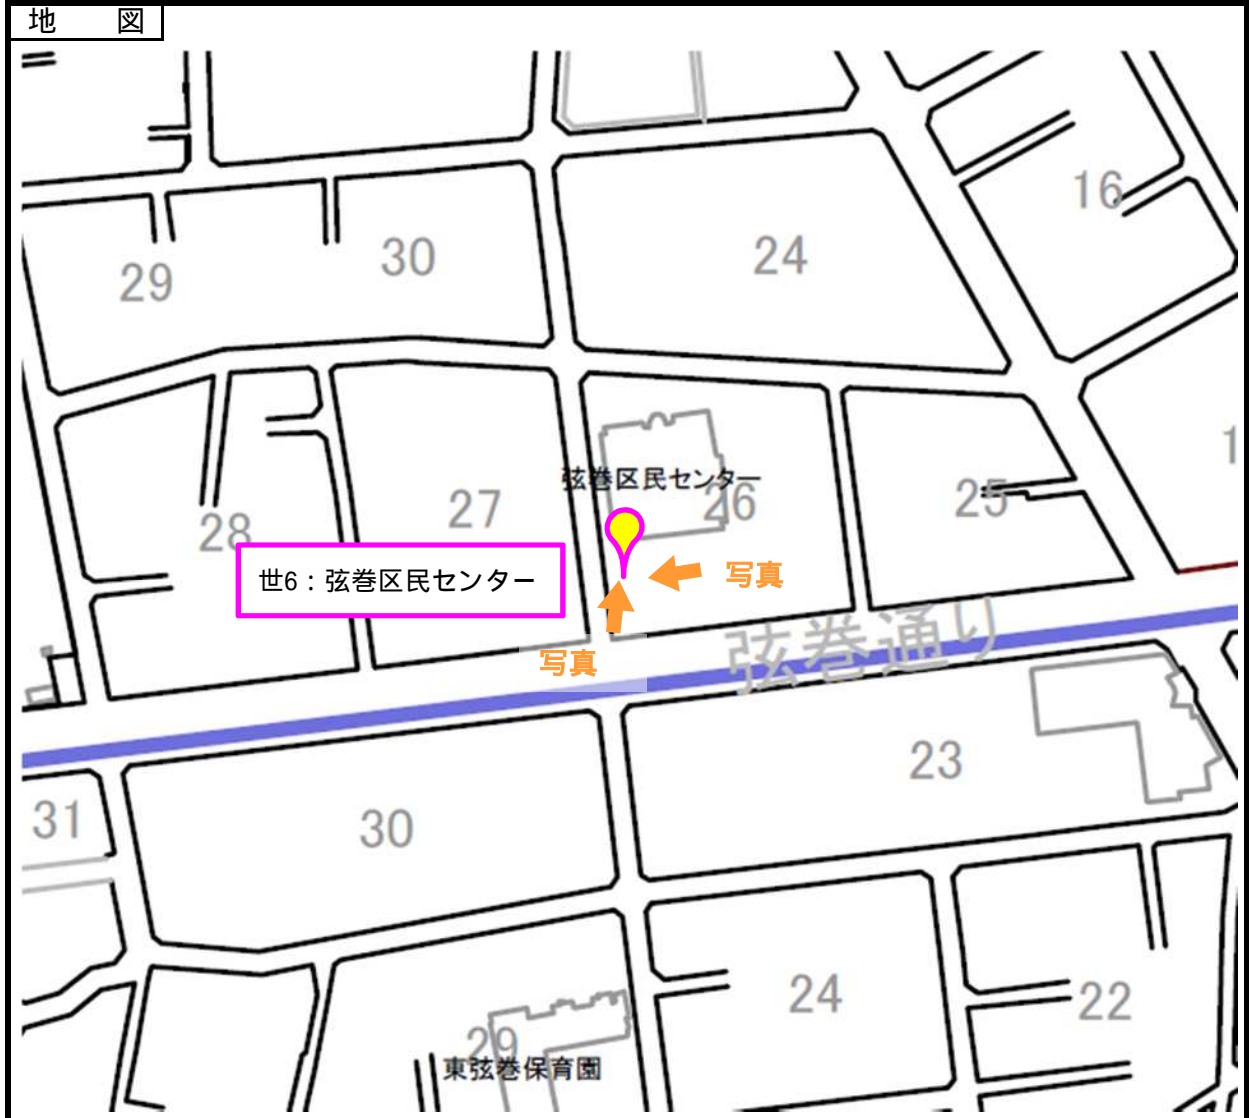

世田谷地域

設置番号	世6	設置場所 (名称)	弦巻区民センター	所在地	弦巻1-26-11
------	----	--------------	----------	-----	-----------

この地図は「世田谷区白地図データベース」を使用して作成したものです。
 「世田谷区白地図データベース」の著作権は、国際航業(株)に帰属します。