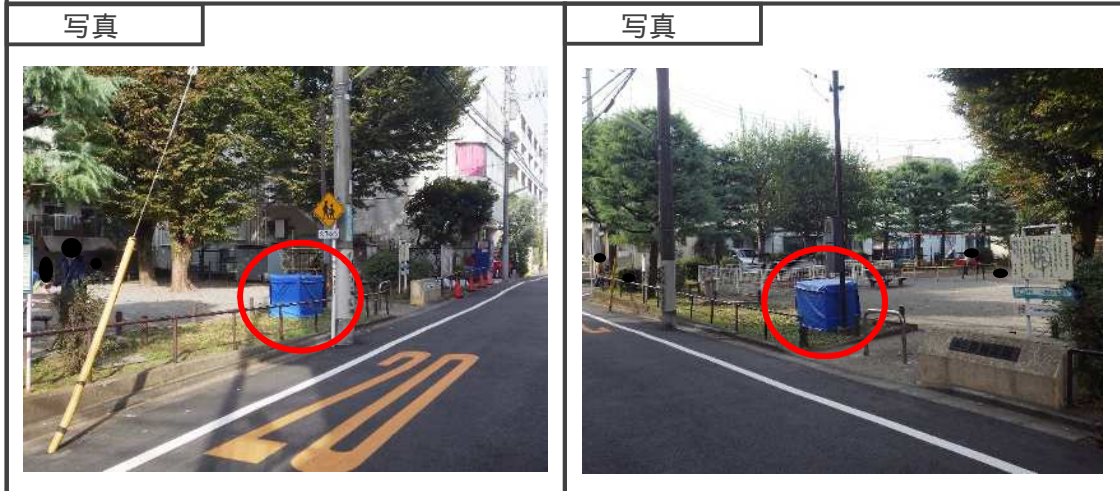

## 世田谷地域

設置番号	世21	設置場所 (名称)	南台公園	所在地	経堂5-38-11
------	-----	--------------	------	-----	-----------

この地図は「世田谷区白地図データベース」を使用して作成したものです。  
「世田谷区白地図データベース」の著作権は、国際航業(株)に帰属します。