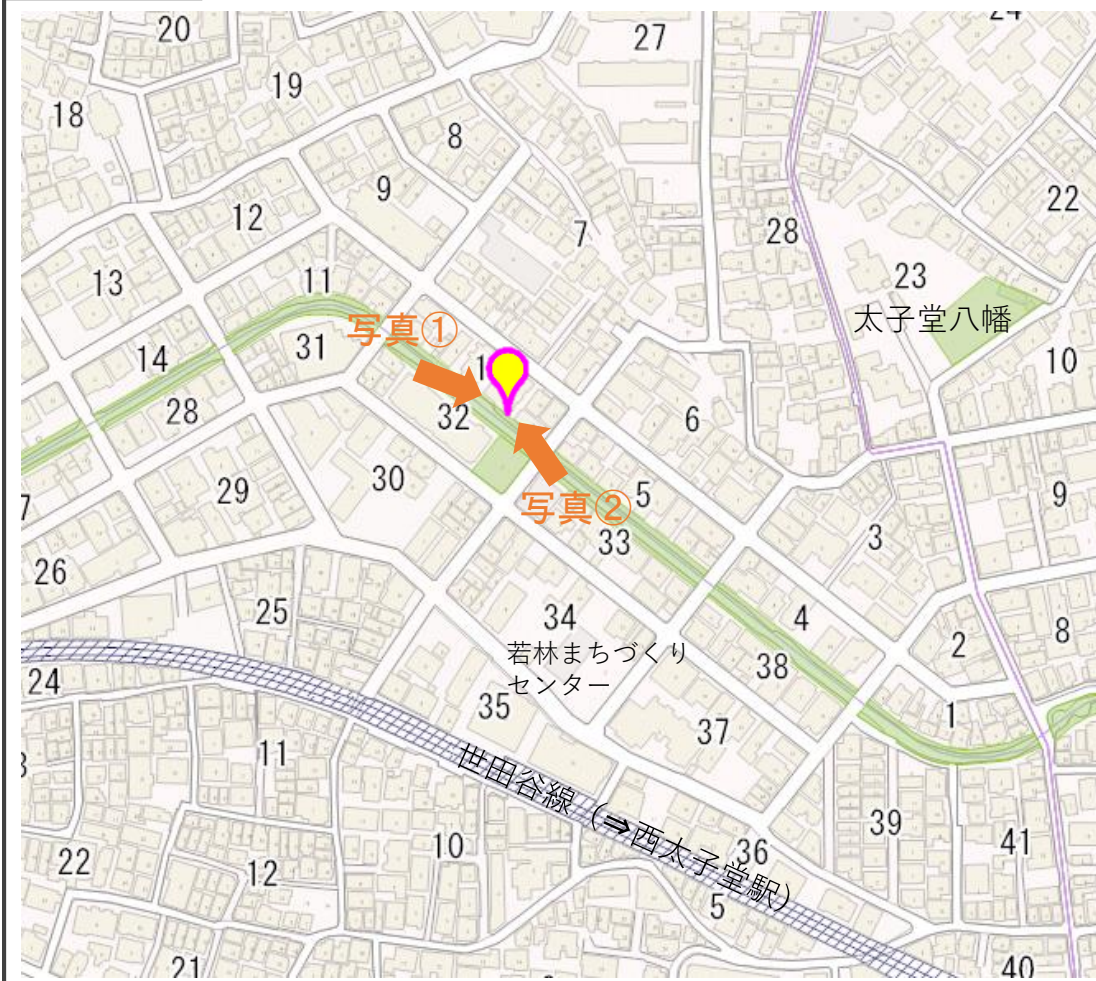

世田谷地域

設置番号	世20	設置場所 (名称)	烏山川緑道 (若林1-32付近)	所在地	若林1-32付近
------	-----	--------------	---------------------	-----	----------

地 図

写真①

写真②

この地図は「世田谷区白地図データベース」を使用して作成したものです。
「世田谷区白地図データベース」の著作権は、国際航業(株)に帰属します。