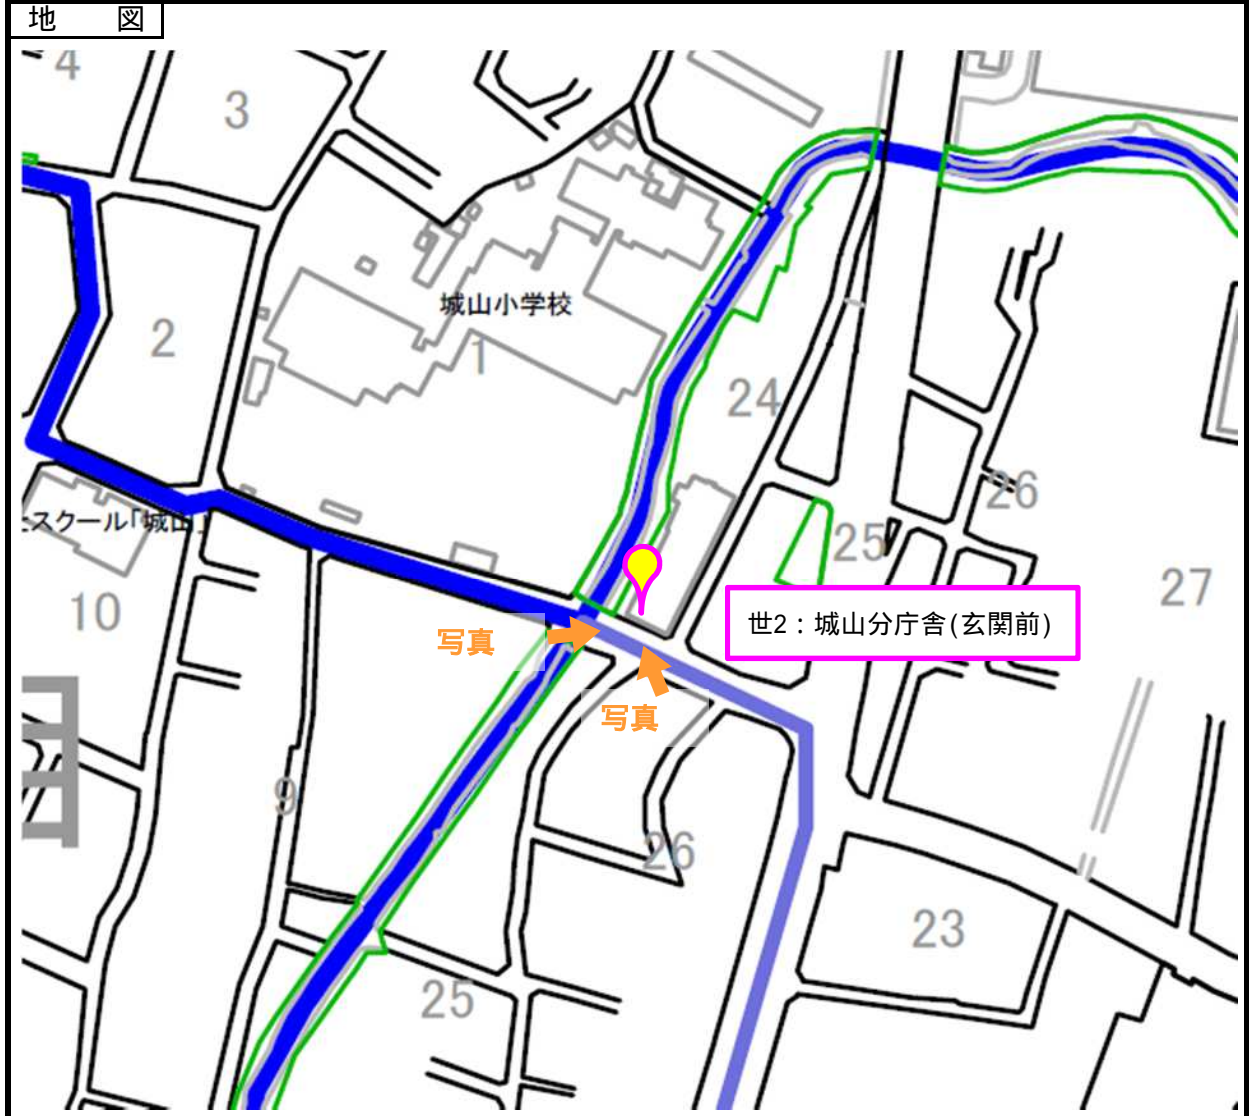

世田谷地域

設置番号	世2	設置場所 (名称)	城山分庁舎(玄関前)	所在地	世田谷4-24
------	----	--------------	------------	-----	---------

この地図は「世田谷区白地図データベース」を使用して作成したものです。
「世田谷区白地図データベース」の著作権は、国際航業(株)に帰属します。