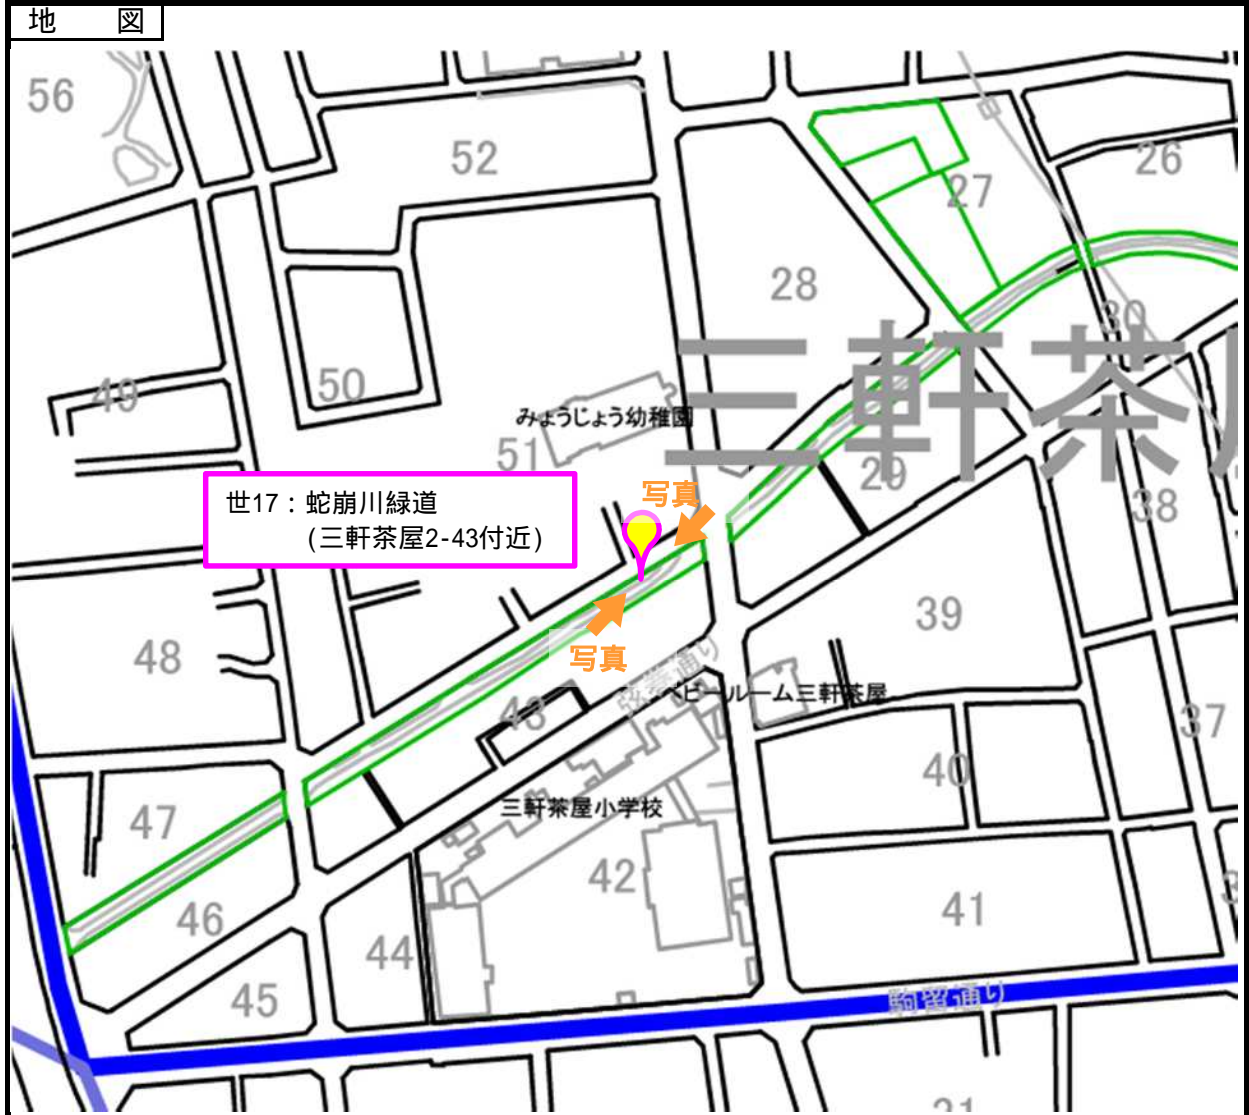

世田谷地域

設置番号	世17	設置場所 (名称)	蛇崩川緑道(三軒茶屋2-43付近)	所在地	三軒茶屋2-43
------	-----	--------------	-------------------	-----	----------

この地図は「世田谷区白地図データベース」を使用して作成したものです。
 「世田谷区白地図データベース」の著作権は、国際航業(株)に帰属します。