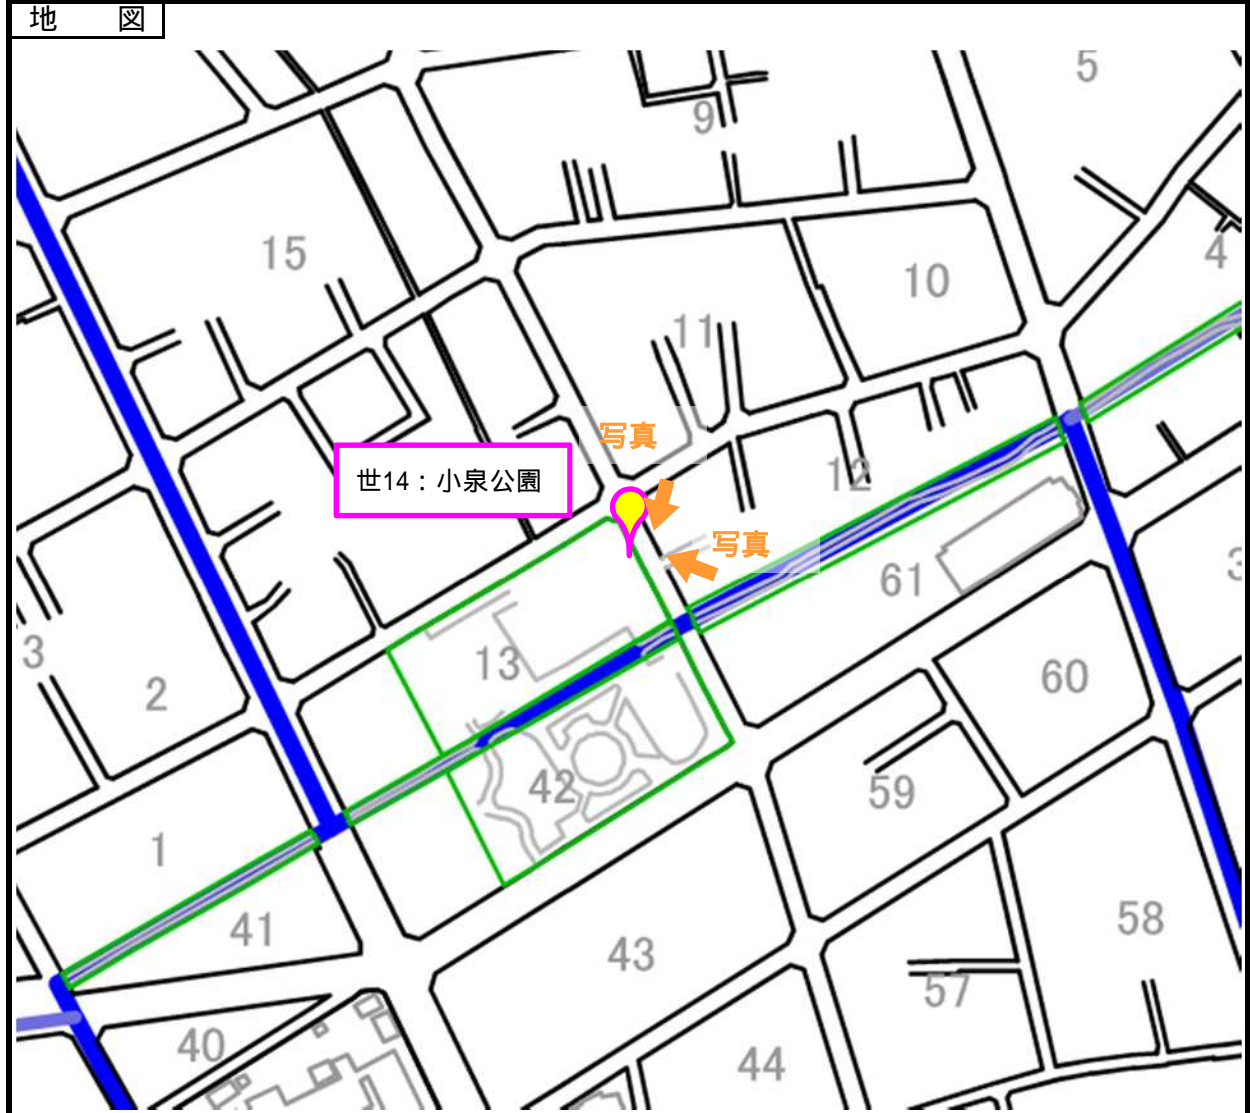

世田谷地域

設置番号	世14	設置場所 (名称)	小泉公園	所在地	上馬5-13
------	-----	--------------	------	-----	--------

この地図は「世田谷区白地図データベース」を使用して作成したものです。
「世田谷区白地図データベース」の著作権は、国際航業(株)に帰属します。