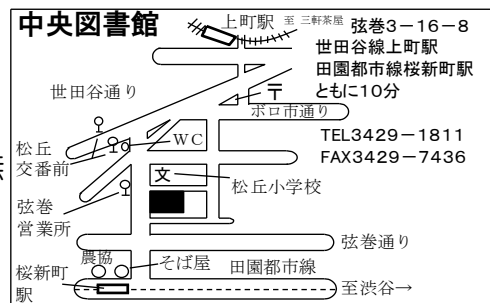

絵本 はどこから 生まれてくるの？

絵本作りの
たのしいおはなし！
子どもから大人まで

令和4年

4月23日(土)

午後2時～3時30分

(開場午後1時30分)

講師：いとうひろし (絵本作家)

1957年、東京生まれ。早稲田大学教育学部卒業。

著書に『ルラルさんのにわ』(ポプラ社)、『だいじょうぶだいじょうぶ』(講談社)、『くものニイド』(ポプラ社)、『おさるのまいにち』(講談社)ほか多数。

4月23日は、「子ども読書の日」です。世田谷区では、この「子ども読書の日」を記念して、毎年4月に「子ども読書の日」記念講演会や各図書館で記念事業を開催しています。

【会場】 中央図書館 3階「ぎんが」

【定員】 抽選50人(入場無料)

【対象】 世田谷区在住、小学生以上(未就学児は保護者同伴)

【申込期間】 令和4年4月1日(金)から4月10日(日)(必着)

※抽選結果は4月中旬ごろお知らせ致します。

【申込方法】 (1) オンライン手続き

※右の二次元コードから受付。4月1日より利用可能。

(2) 往復はがき

①講演会名 ②住所 ③代表者氏名(ふりがな) ④年齢

⑤同行者氏名・年齢を記入※1名まで

⑥電話またはFAX番号⑦ひととき保育・手話通訳希望の有無

返信用はがきにも住所・氏名を記入してください。

《宛先》〒154-0016 世田谷区弦巻3-16-8

中央図書館「子ども読書の日」記念講演会担当あて

※講演会終了後のサイン会・書籍の販売はございません。

感染症拡大防止策を徹底して実施します。

マスクの着用、手指の消毒、検温にご協力をお願いします

【主催】 世田谷区立中央図書館 (電話) 3429-1811 (FAX) 3429-7436

オンライン手続き
はこちらから