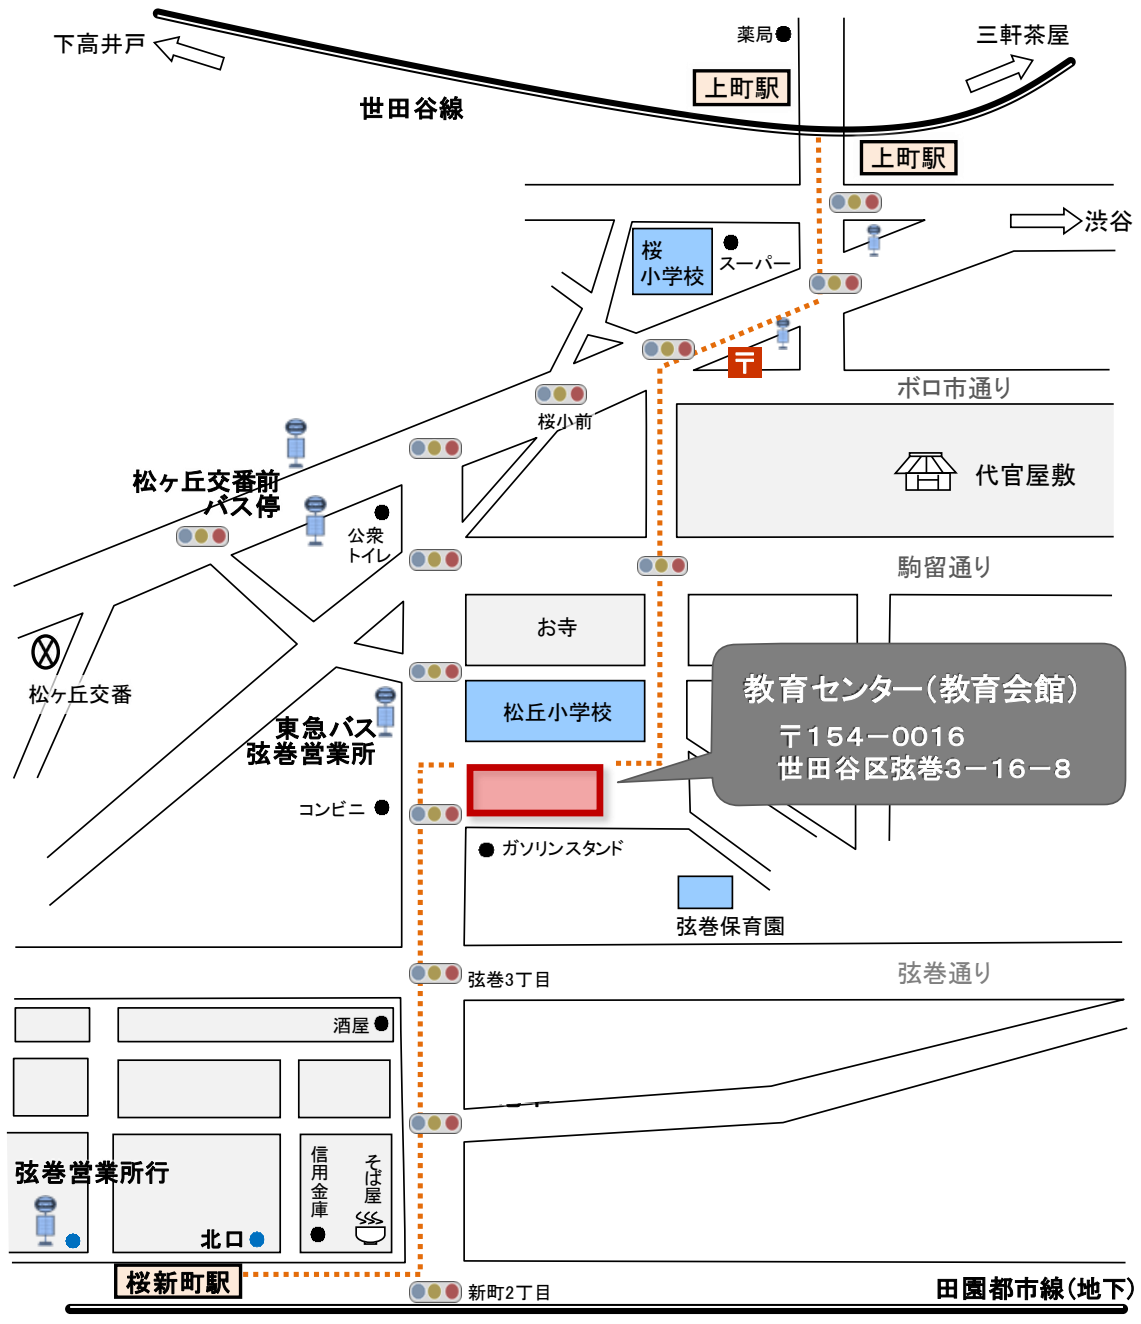

【会場】 区立教育センター（世田谷区弦巻3-16-8）※裏面地図参照

*参加費無料、事前お申込みは不要です。

1 個別進路相談ブース

○時間 午前10時から午後3時

○内容 受験全般にかかわることや進路指導等について、
元中学校の教員（現在教育委員会の職員）が相談に応じます。
みなさんにとって適切な進路選択ができるよう応援します。

2 個別高校説明ブース

○時間 午前11時から午後4時

○内容 興味のある都立学校、通信制や定時制学校等の先生に、個別に質問や
相談ができます。参加校は下記のとおりです。

【教育センター案内図】

【交通機関】

電車 世田谷線上町駅下車：徒歩10分

田園都市線桜新町駅下車：徒歩10分

バス 弦巻営業所下車：徒歩1分(黒07、渋05)

松ヶ丘交番前下車：徒歩5分(等11、渋22、渋23、渋24、渋26)