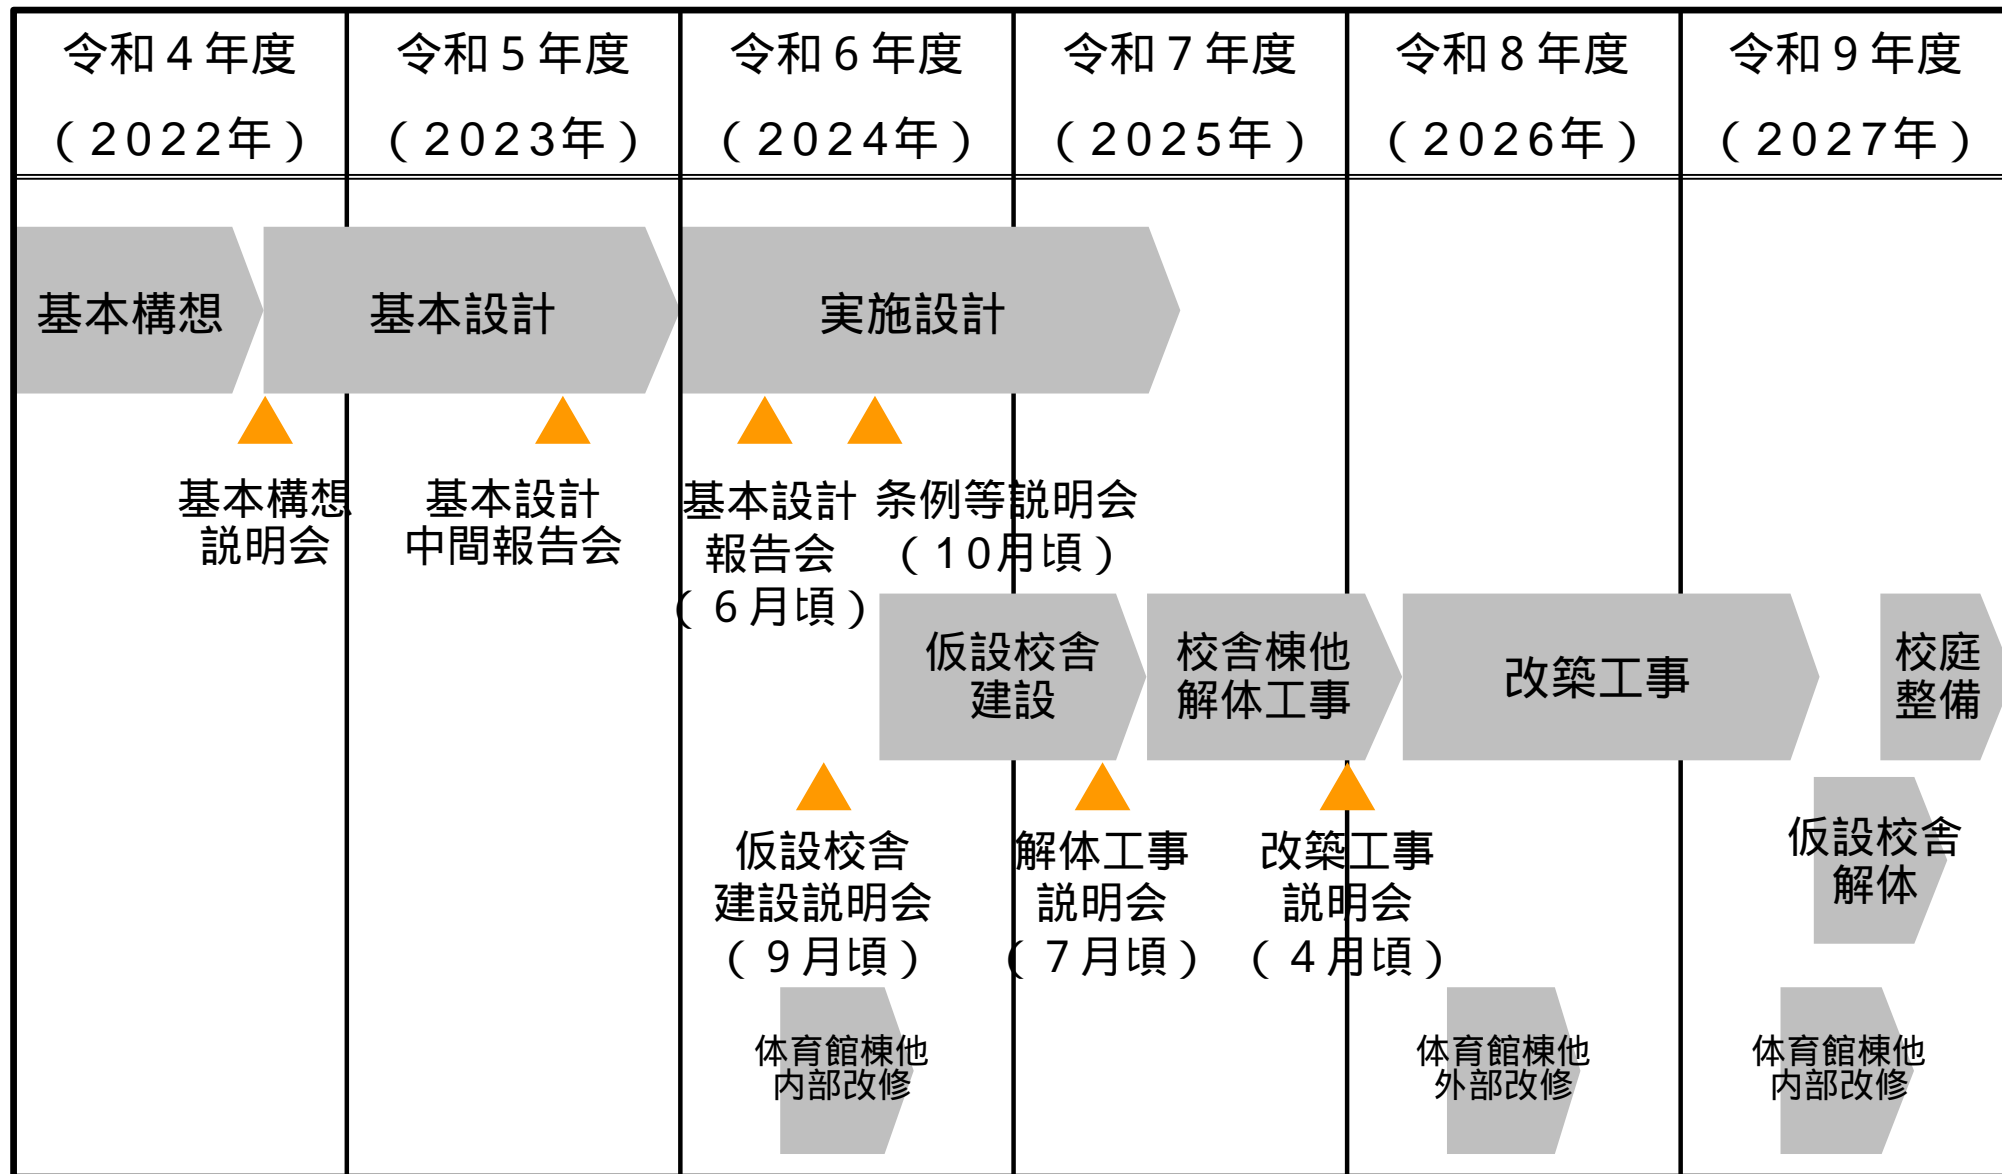

世田谷区立弦巻中学校改築スケジュール(予定)

令和6年1月時点の計画のため、内容は今後変更となる場合があります。