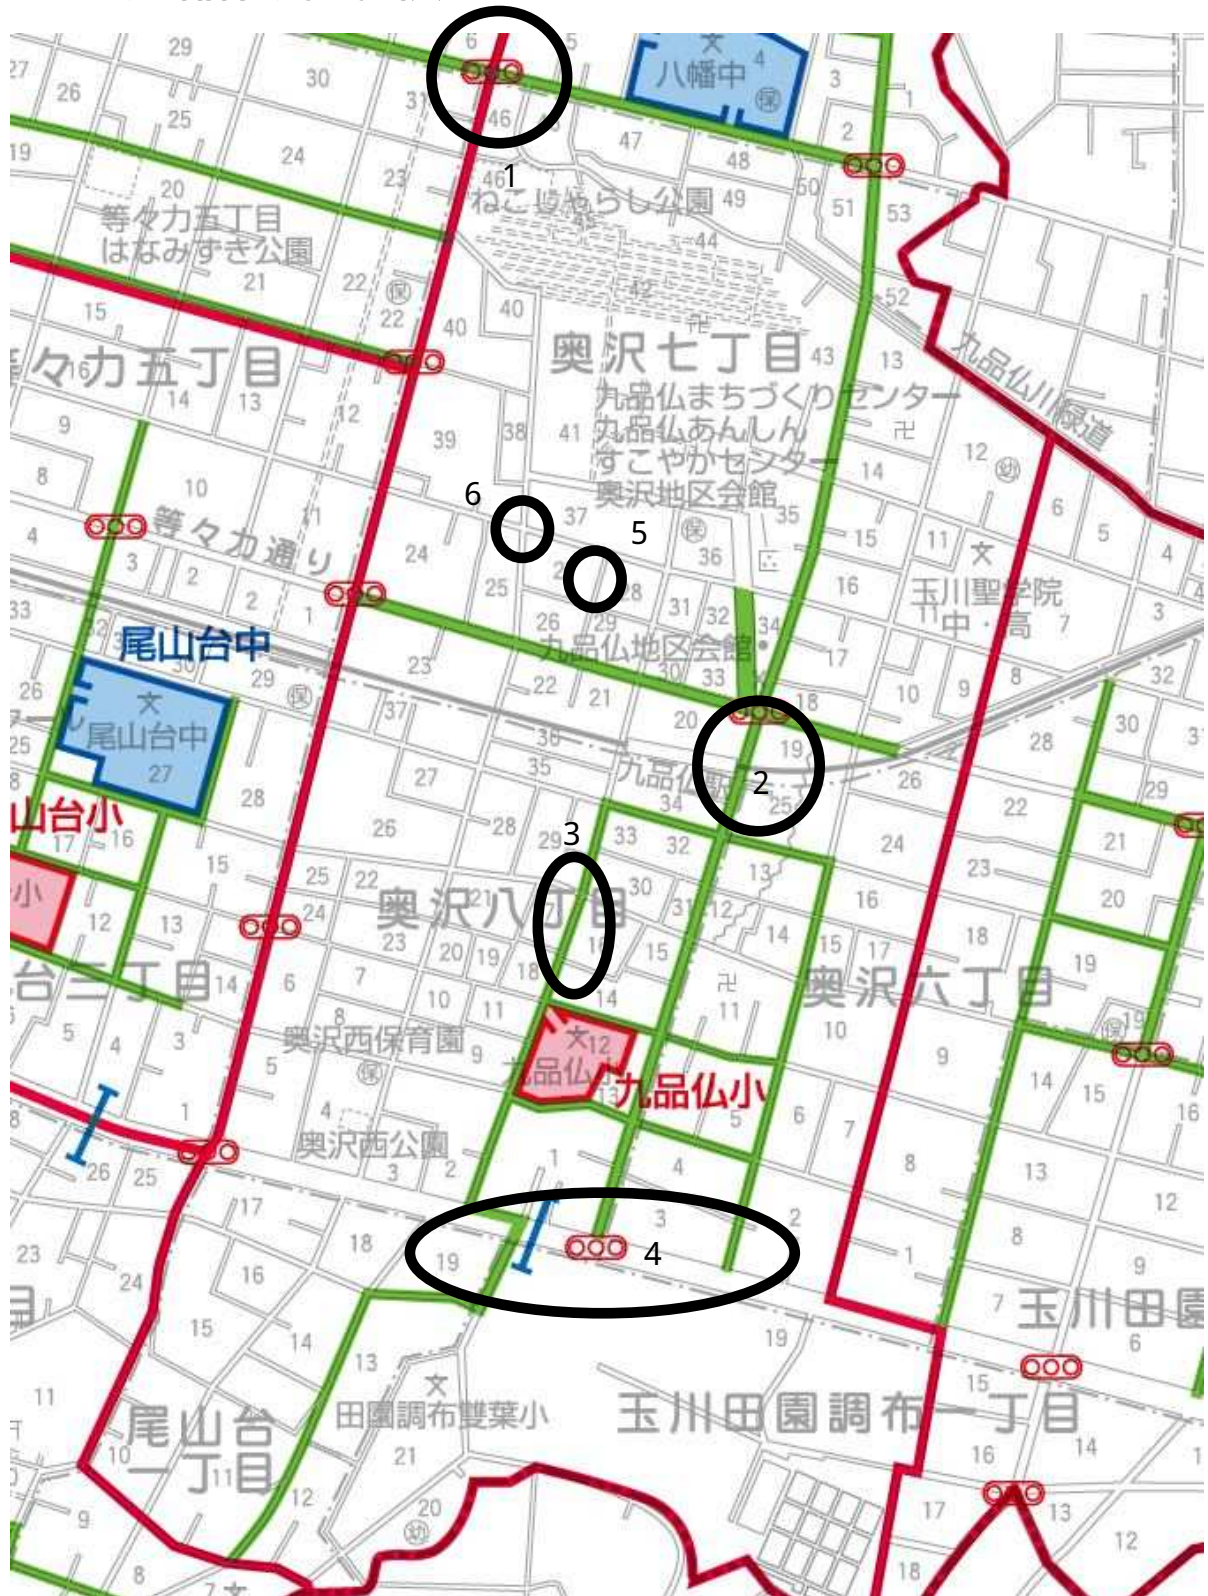

通学路地図

1 4 中里小学校

通学路地図

18 駒繫小学校

通学路地図

2 2 山崎小学校

通学路地図

2 3 中丸小学校

通学路地図

2 4 代田小学校

通学路地図

4 0 東玉川小学校

通学路地図

4 1 桜町小学校

通学路地図

4 2 九品仏小学校

通学路地図

4 3 瀬田小学校

通学路地図

5 5 芦花小学校

通学路地図

5 6 船橋小学校

通学路地図

5 7 砧南小学校

通学路地図

5 8 給田小学校

通学路地図

5 9 山野小学校