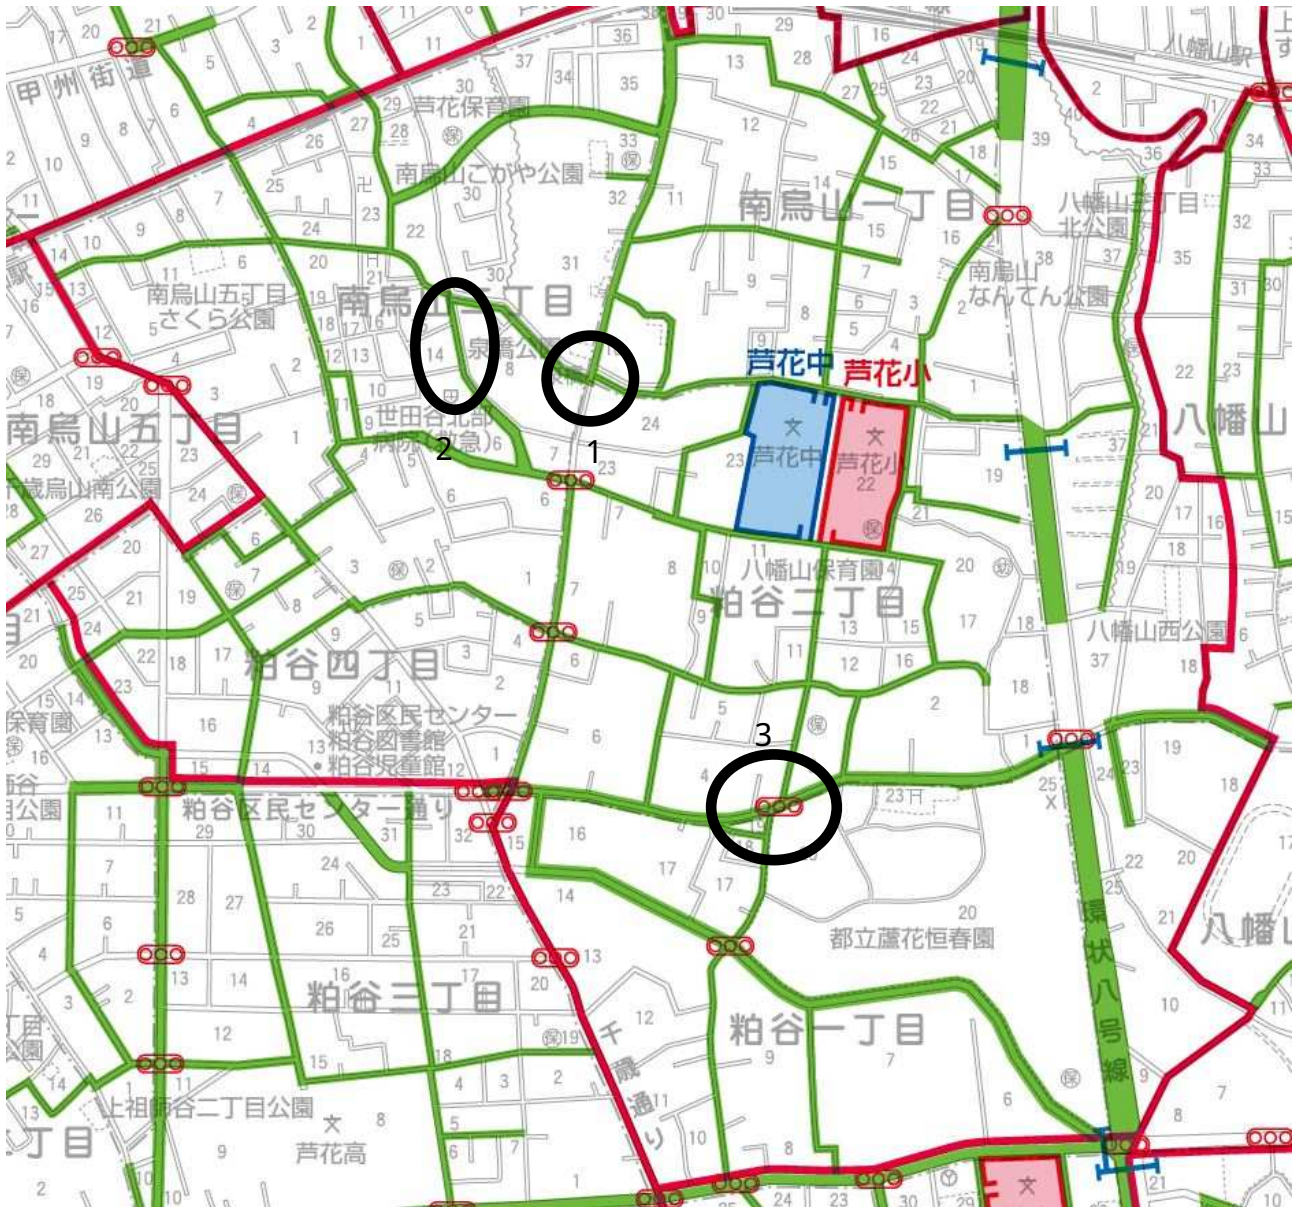

通学路地図

1 4 中里小学校

通学路地図

18 駒繫小学校

通学路地図

2 2 山崎小学校

通学路地図

2 3 中丸小学校

通学路地図

2 4 代田小学校

通学路地図

4 0 東玉川小学校

通学路地図

4 1 桜町小学校

通学路地図

4 2 九品仏小学校

通学路地図

4 3 瀬田小学校

通学路地図

5 5 芦花小学校

通学路地図

5 6 船橋小学校

通学路地図

5 7 砧南小学校