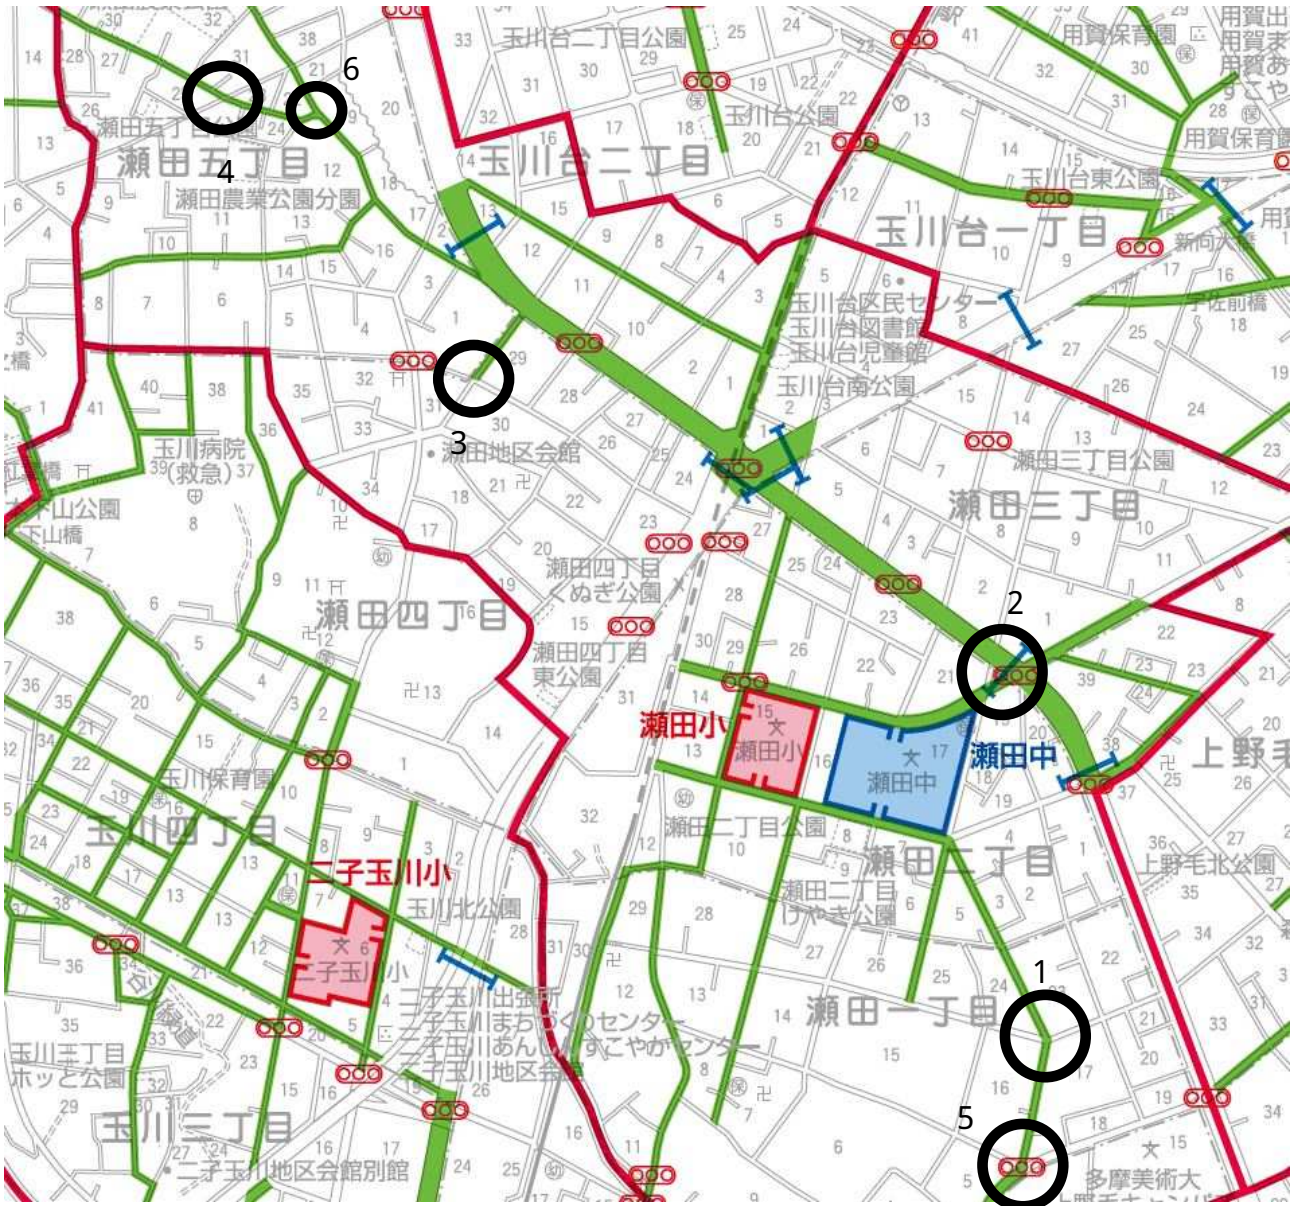

通学路地図

1 4 中里小学校

通学路地図

18 駒繫小学校

通学路地図

2 2 山崎小学校

通学路地図

2 3 中丸小学校

通学路地図

2 4 代田小学校

通学路地図

4 0 東玉川小学校

通学路地図

4 1 桜町小学校

通学路地図

4 2 九品仏小学校

通学路地図

4 3 瀬田小学校

通学路地図

5 5 芦花小学校

通学路地図

5 6 船橋小学校

通学路地図

5 7 砧南小学校