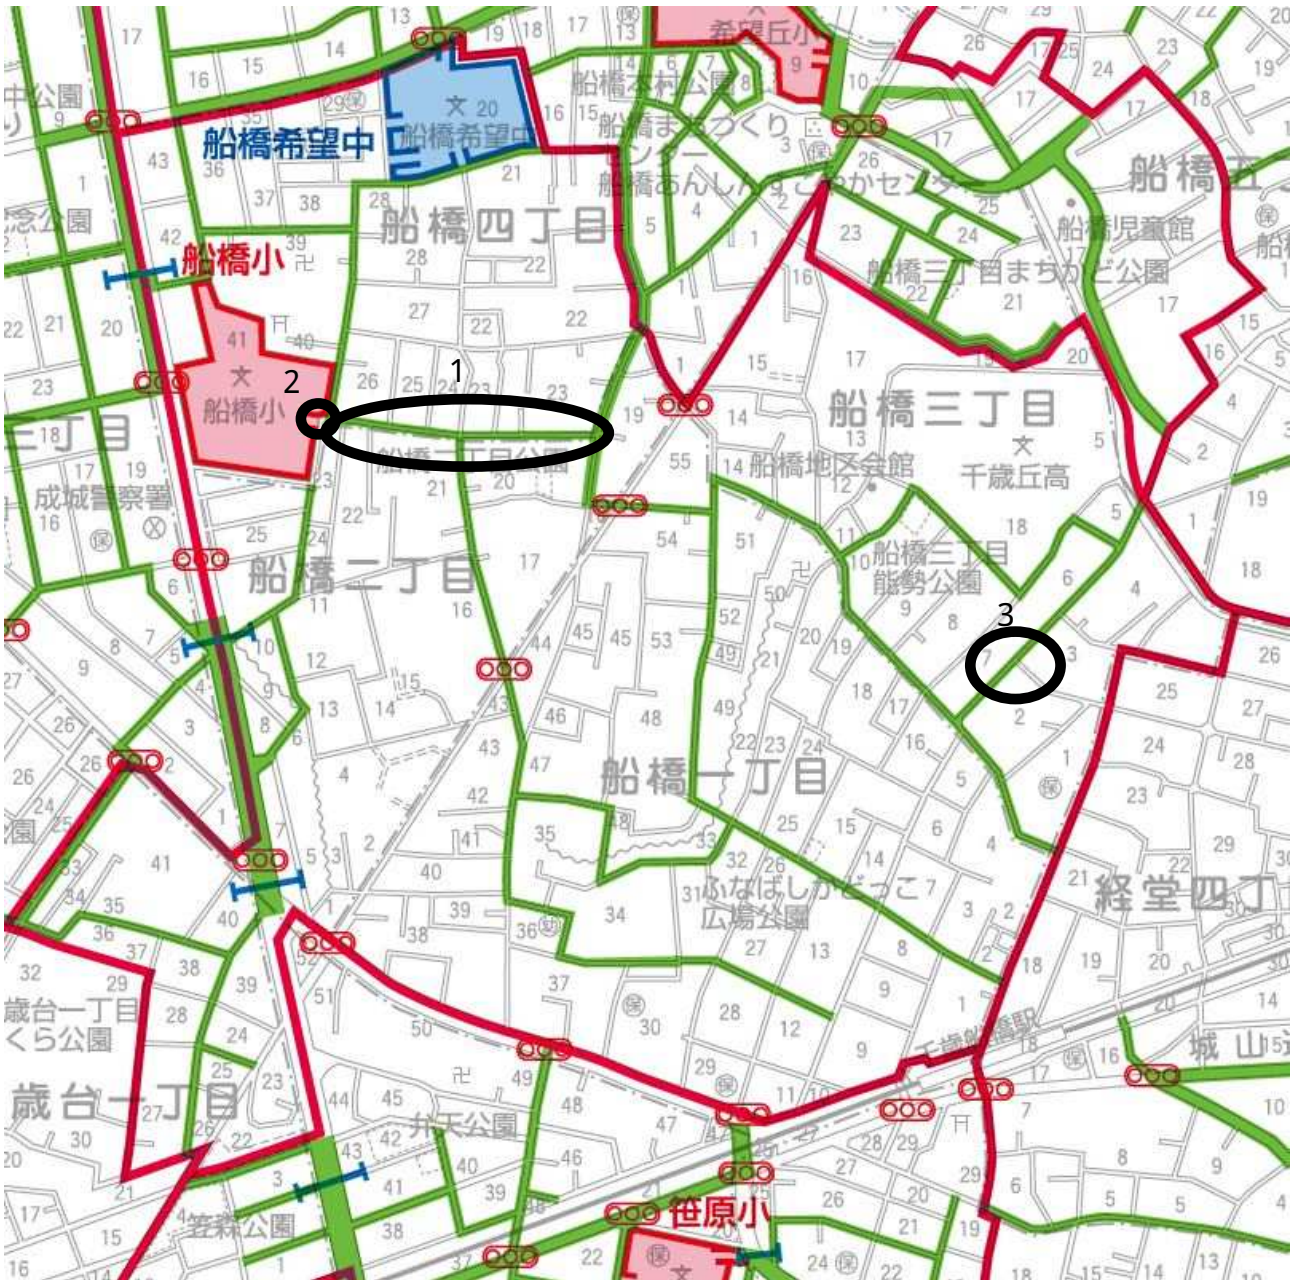

通学路地図

1 4 中里小学校

通学路地図

18 駒繫小学校

通学路地図

2 2 山崎小学校

通学路地図

2 3 中丸小学校

通学路地図

2 4 代田小学校

通学路地図

4 0 東玉川小学校

通学路地図

4 1 桜町小学校

通学路地図

4 2 九品仏小学校

通学路地図

4 3 瀬田小学校

通学路地図

5 5 芦花小学校

通学路地図

5 6 船橋小学校

通学路地図

5 7 砧南小学校