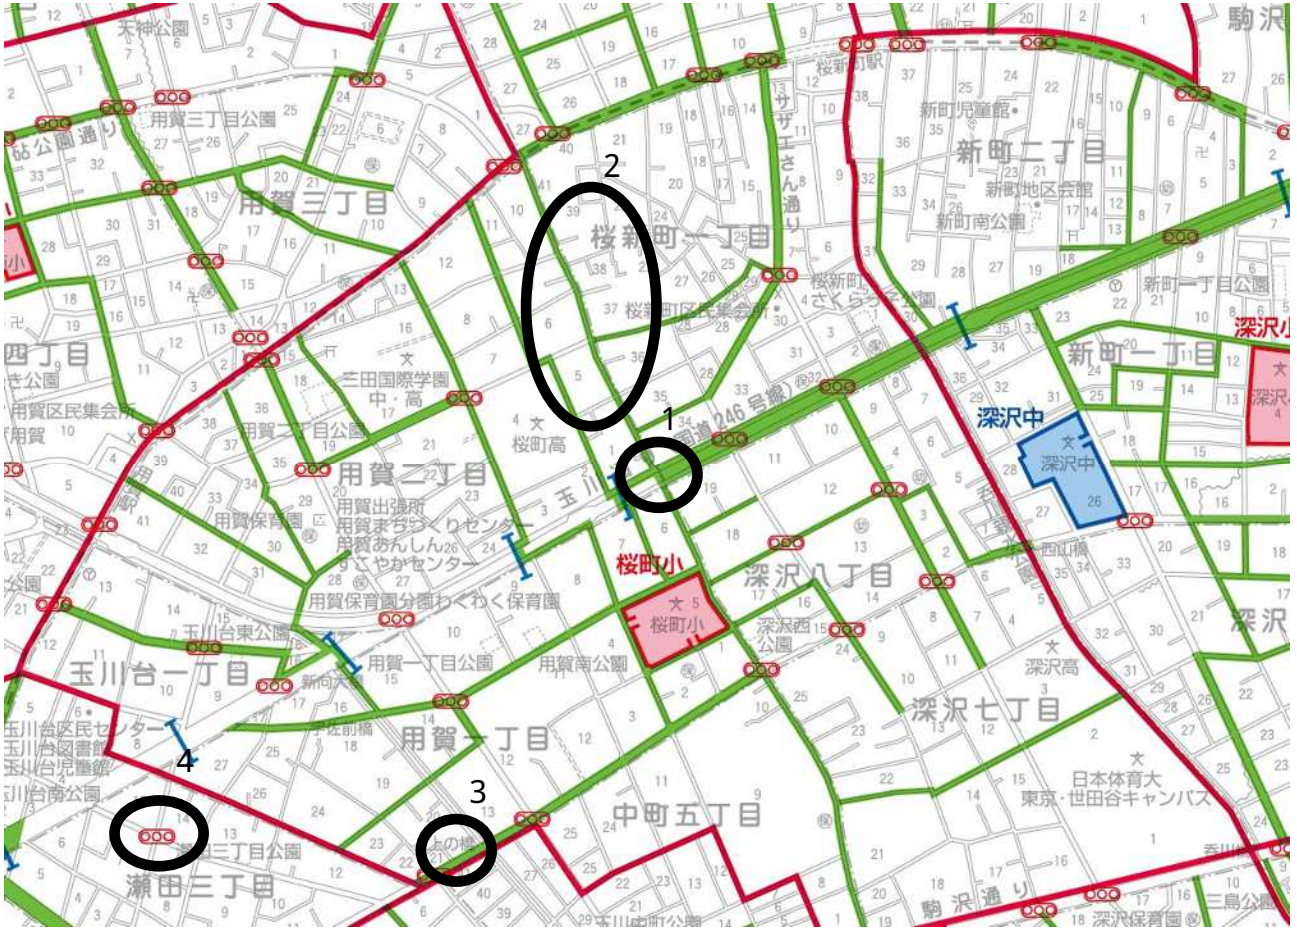

通学路地図

1 4 中里小学校

通学路地図

18 駒繫小学校

通学路地図

2 2 山崎小学校

通学路地図

2 3 中丸小学校

通学路地図

2 4 代田小学校

通学路地図

4 0 東玉川小学校

通学路地図

4 1 桜町小学校

通学路地図

4 2 九品仏小学校

通学路地図

4 3 瀬田小学校

通学路地図

5 5 芦花小学校

通学路地図

5 6 船橋小学校

通学路地図

5 7 砧南小学校