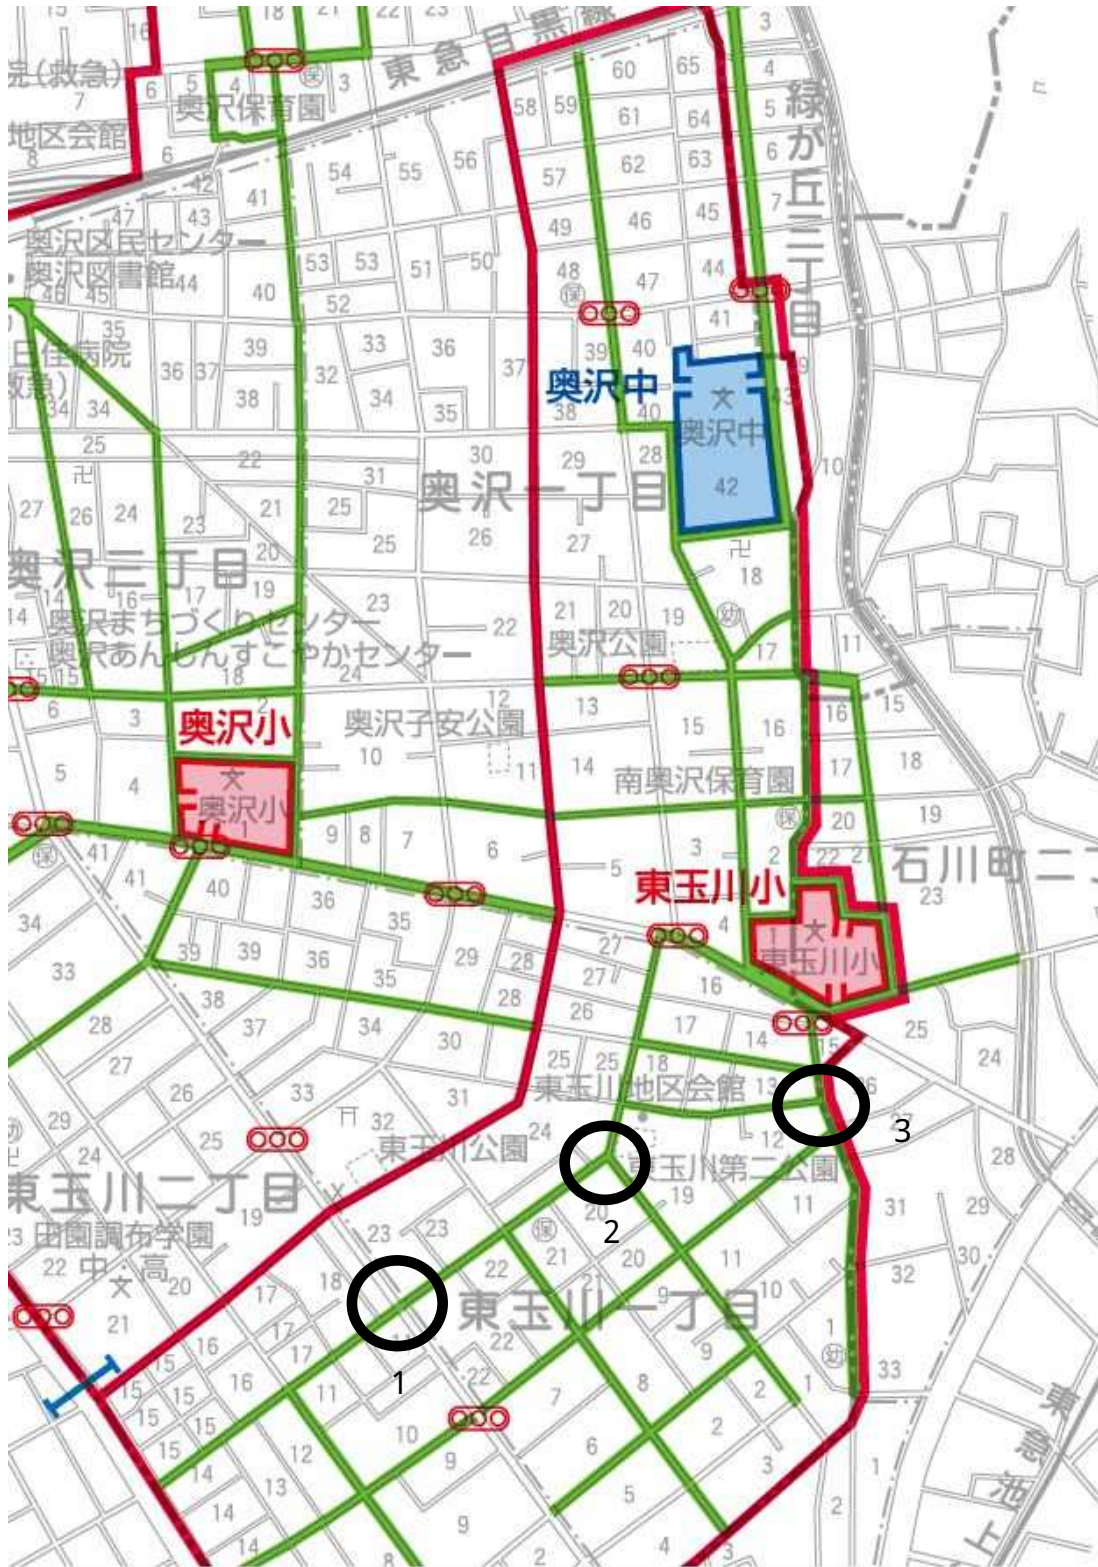

通学路地図

1 4 中里小学校

通学路地図

18 駒繫小学校

通学路地図

2 2 山崎小学校

通学路地図

2 3 中丸小学校

通学路地図

2 4 代田小学校

通学路地図

4 0 東玉川小学校

通学路地図

4 1 桜町小学校

通学路地図

4 2 九品仏小学校

通学路地図

4 3 瀬田小学校

通学路地図

5 5 芦花小学校

通学路地図

5 6 船橋小学校

通学路地図

5 7 砧南小学校

通学路地図

5 8 給田小学校

通学路地図

5 9 山野小学校