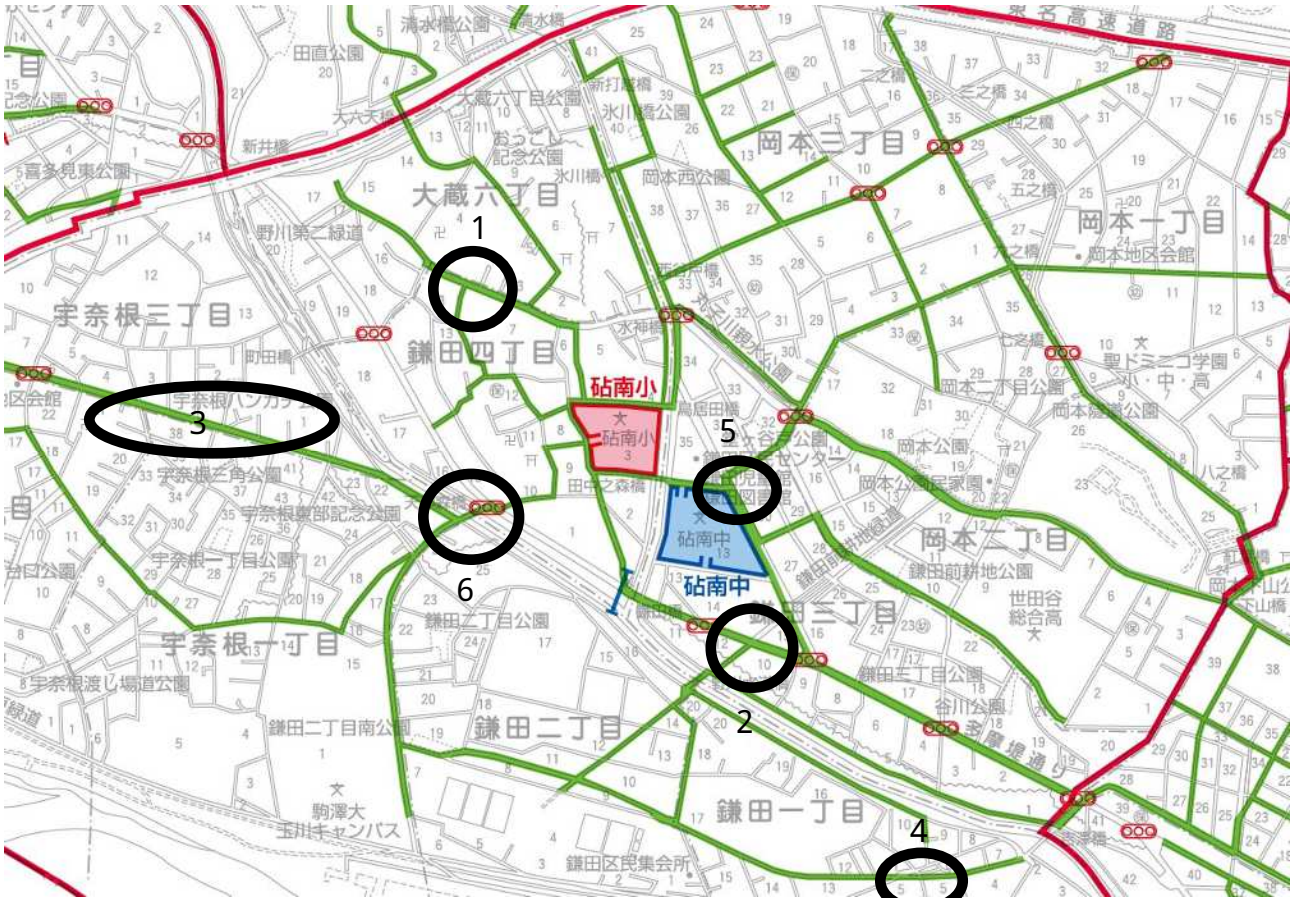

通学路地図

1 4 中里小学校

通学路地図

18 駒繫小学校

通学路地図

2 2 山崎小学校

通学路地図

2 3 中丸小学校

通学路地図

2 4 代田小学校

通学路地図

4 0 東玉川小学校

通学路地図

4 1 桜町小学校

通学路地図

4 2 九品仏小学校

通学路地図

4 3 瀬田小学校

通学路地図

5 5 芦花小学校

通学路地図

5 6 船橋小学校

通学路地図

5 7 砧南小学校