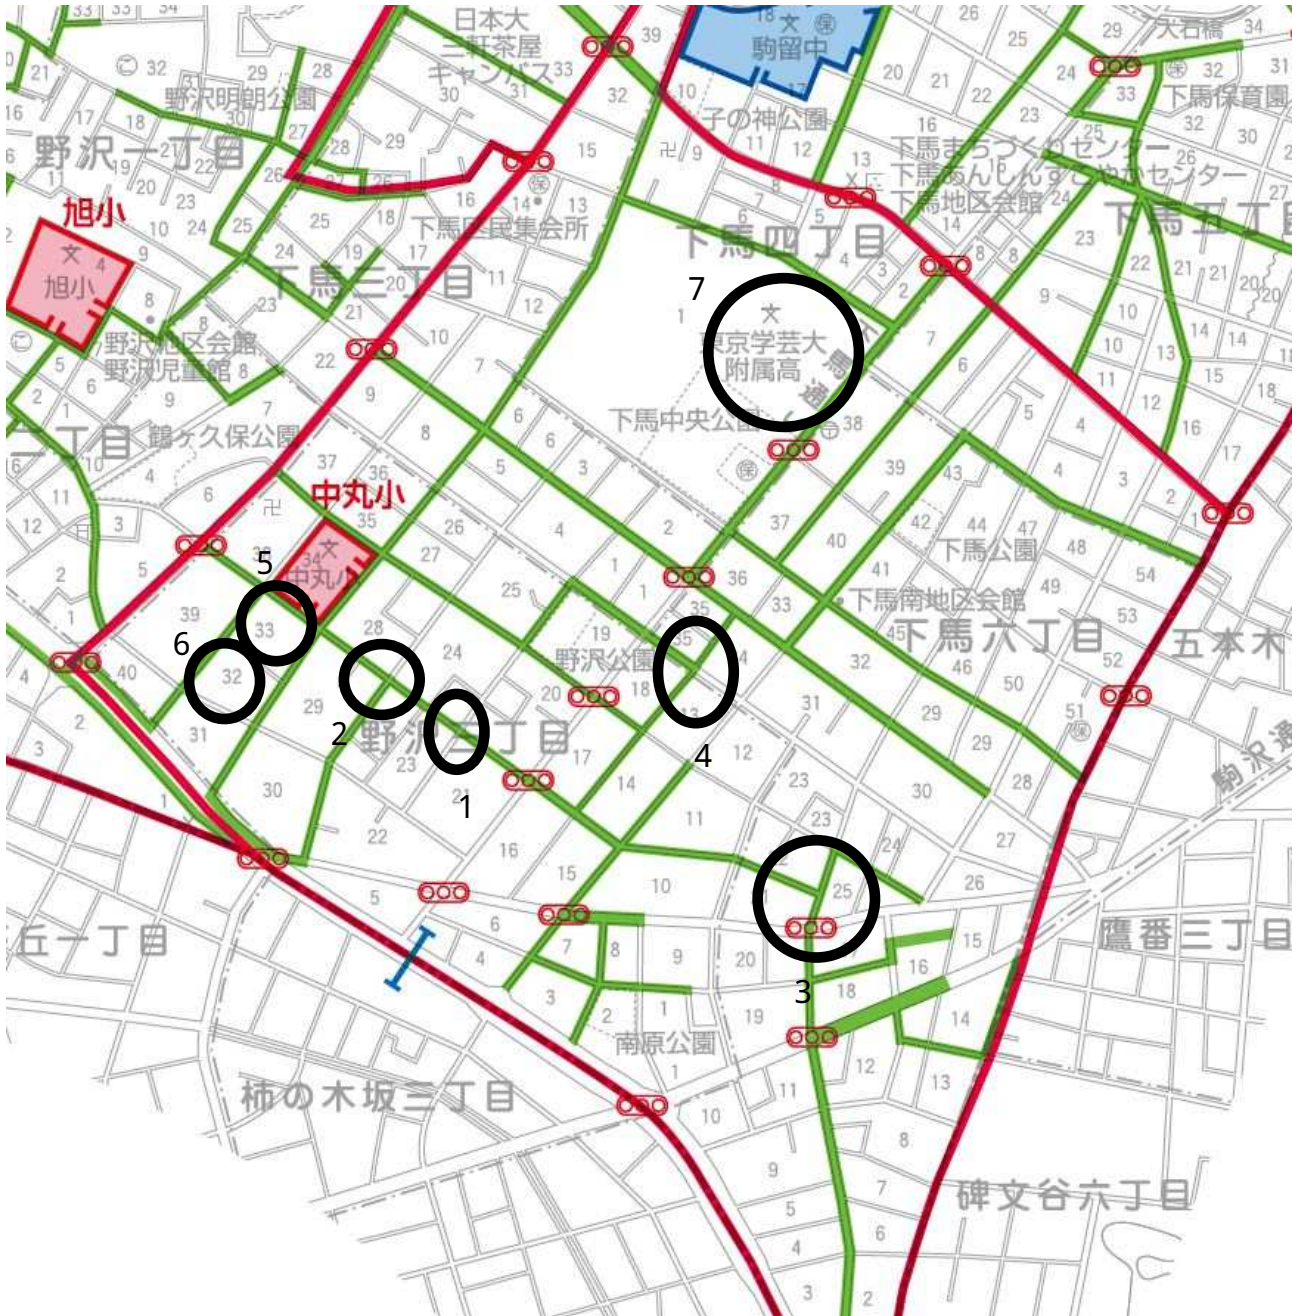

通学路地図

1 4 中里小学校

通学路地図

18 駒繫小学校

通学路地図

2 2 山崎小学校

通学路地図

2 3 中丸小学校

通学路地図

2 4 代田小学校

通学路地図

4 0 東玉川小学校

通学路地図

4 1 桜町小学校

通学路地図

4 2 九品仏小学校

通学路地図

4 3 瀬田小学校

通学路地図

5 5 芦花小学校

通学路地図

5 6 船橋小学校

通学路地図

5 7 砧南小学校

通学路地図

5 8 給田小学校

通学路地図

5 9 山野小学校