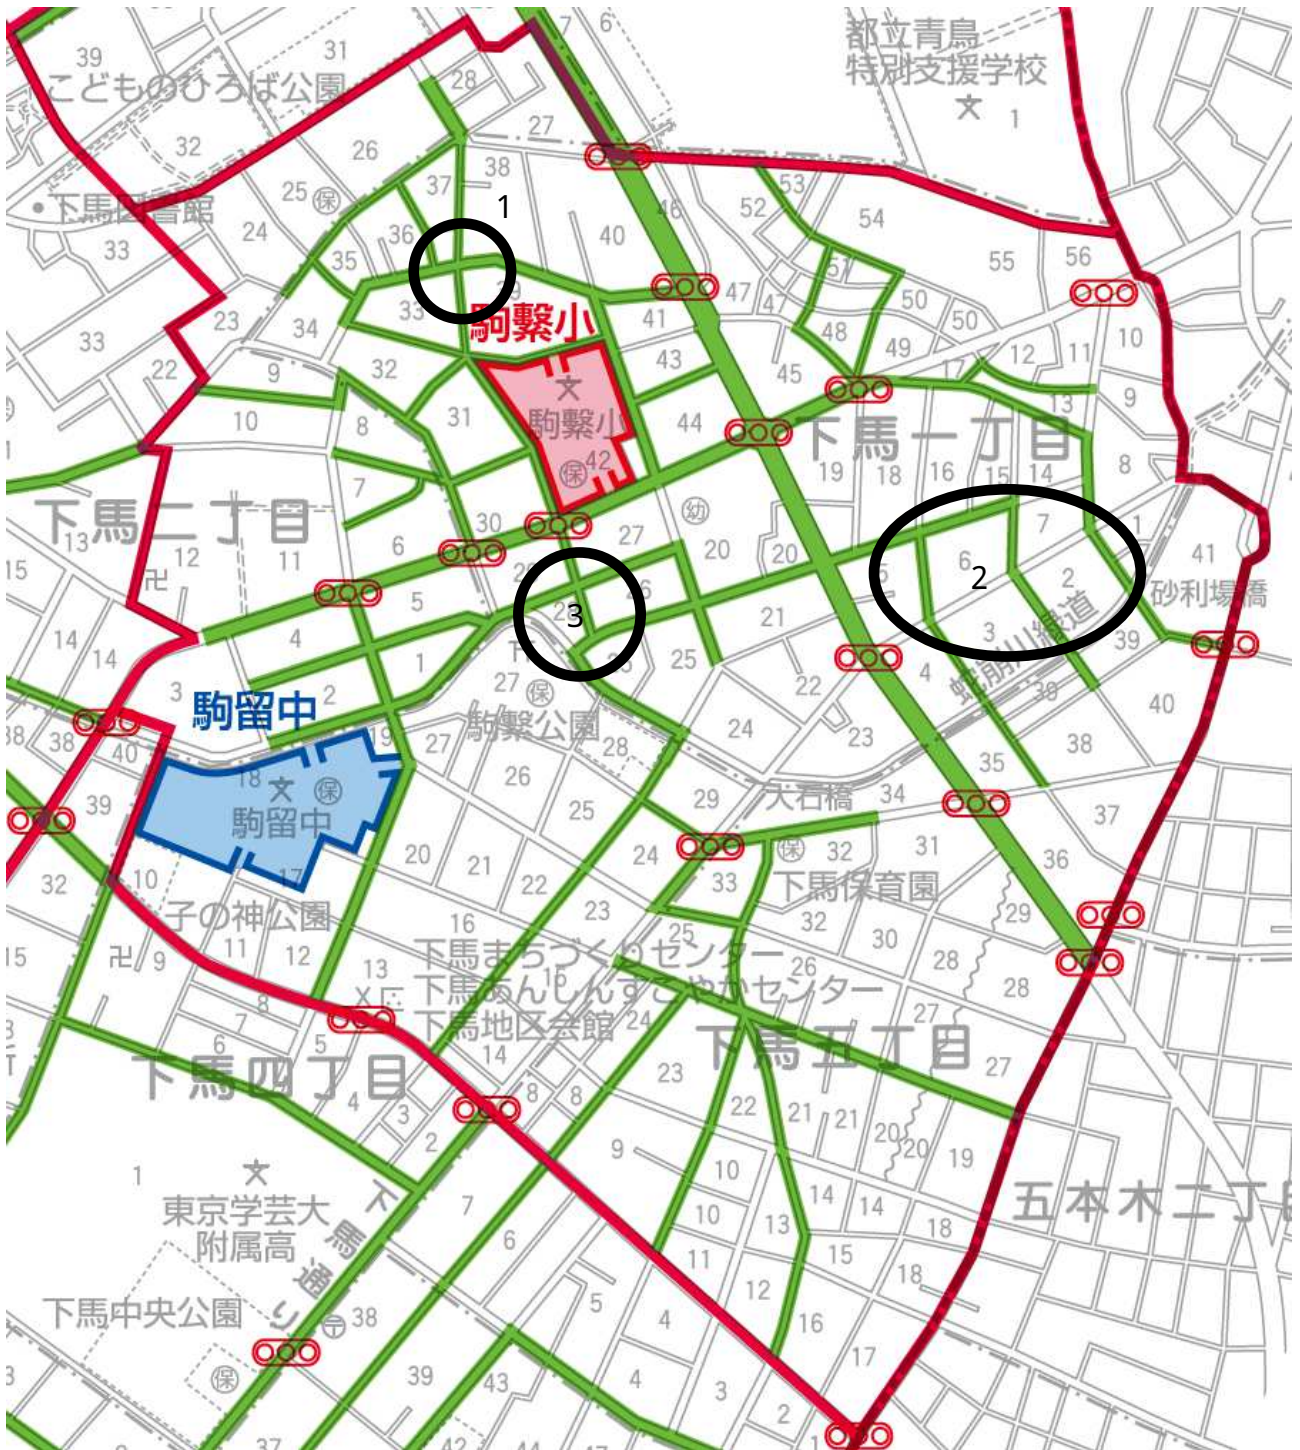

通学路地図

1 4 中里小学校

通学路地図

18 駒繫小学校

通学路地図

2 2 山崎小学校

通学路地図

2 3 中丸小学校

通学路地図

2 4 代田小学校

通学路地図

4 0 東玉川小学校

通学路地図

4 1 桜町小学校

通学路地図

4 2 九品仏小学校

通学路地図

4 3 瀬田小学校

通学路地図

5 5 芦花小学校

通学路地図

5 6 船橋小学校

通学路地図

5 7 砧南小学校

通学路地図

5 8 給田小学校

通学路地図

5 9 山野小学校