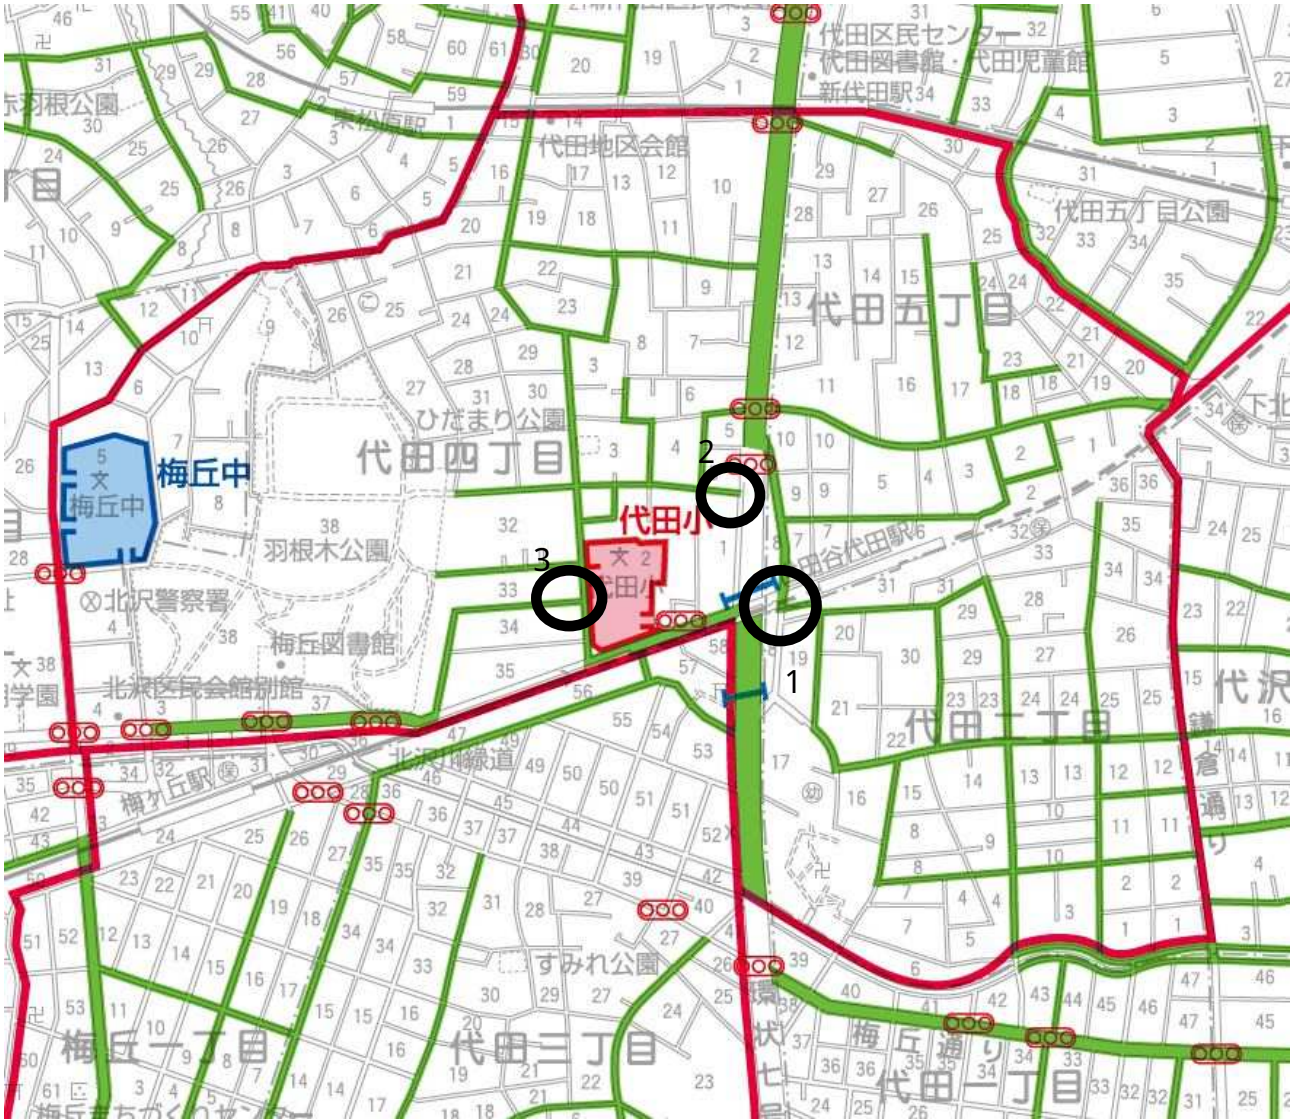

通学路地図

1 4 中里小学校

通学路地図

18 駒繫小学校

通学路地図

2 2 山崎小学校

通学路地図

2 3 中丸小学校

通学路地図

2 4 代田小学校

通学路地図

4 0 東玉川小学校

通学路地図

4 1 桜町小学校

通学路地図

4 2 九品仏小学校

通学路地図

4 3 瀬田小学校

通学路地図

5 5 芦花小学校

通学路地図

5 6 船橋小学校

通学路地図

5 7 砧南小学校

通学路地図

5 8 給田小学校

通学路地図

5 9 山野小学校