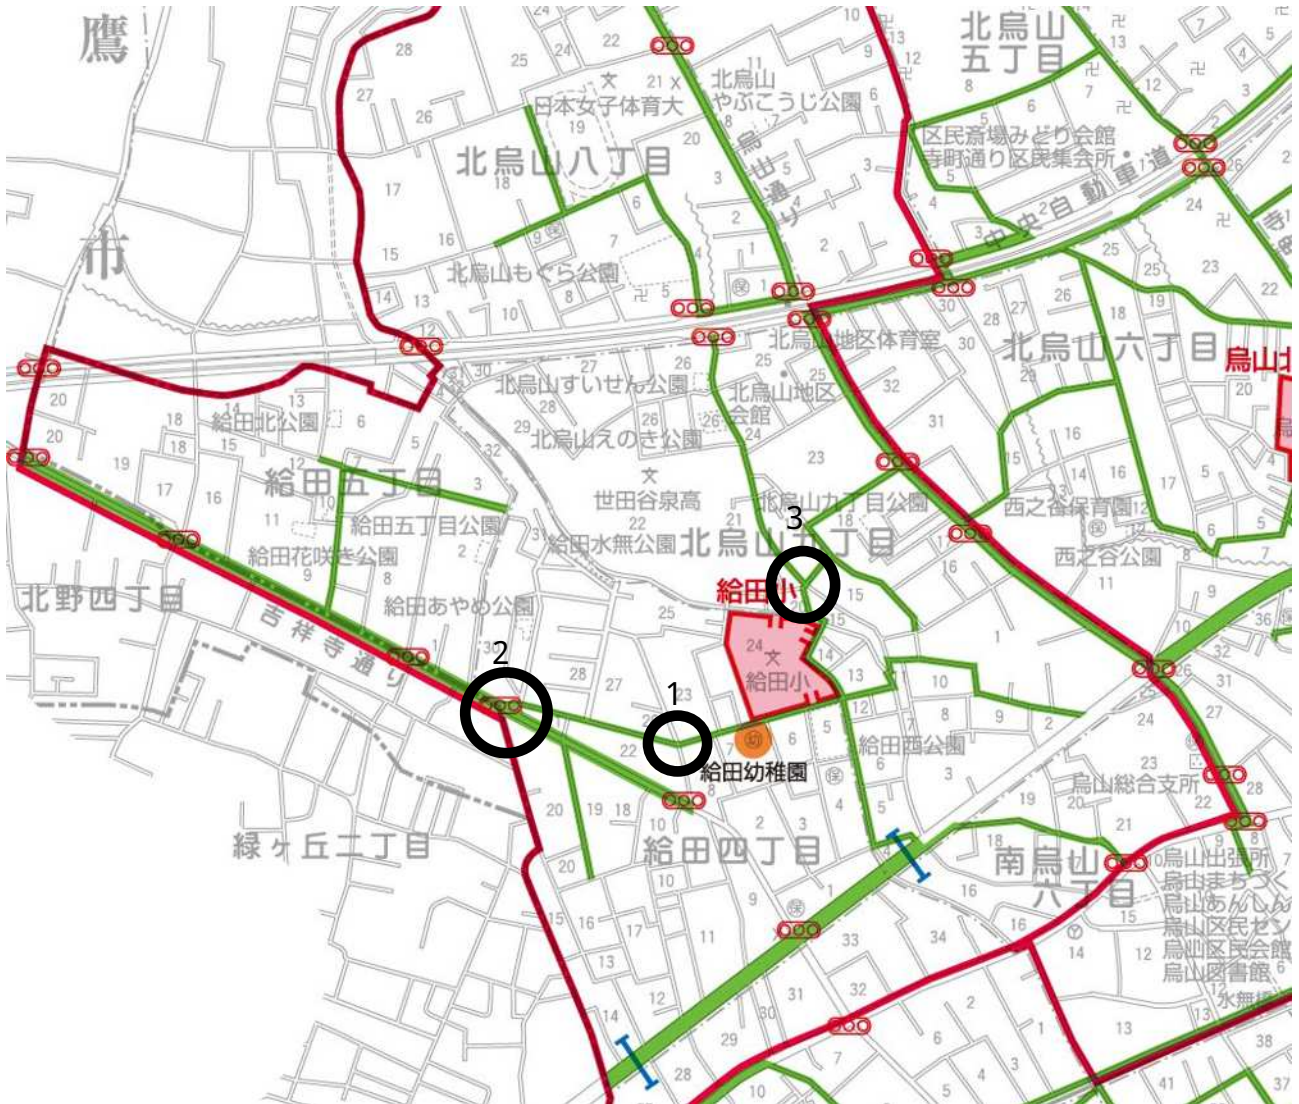

通学路地図

5 8 給田小学校