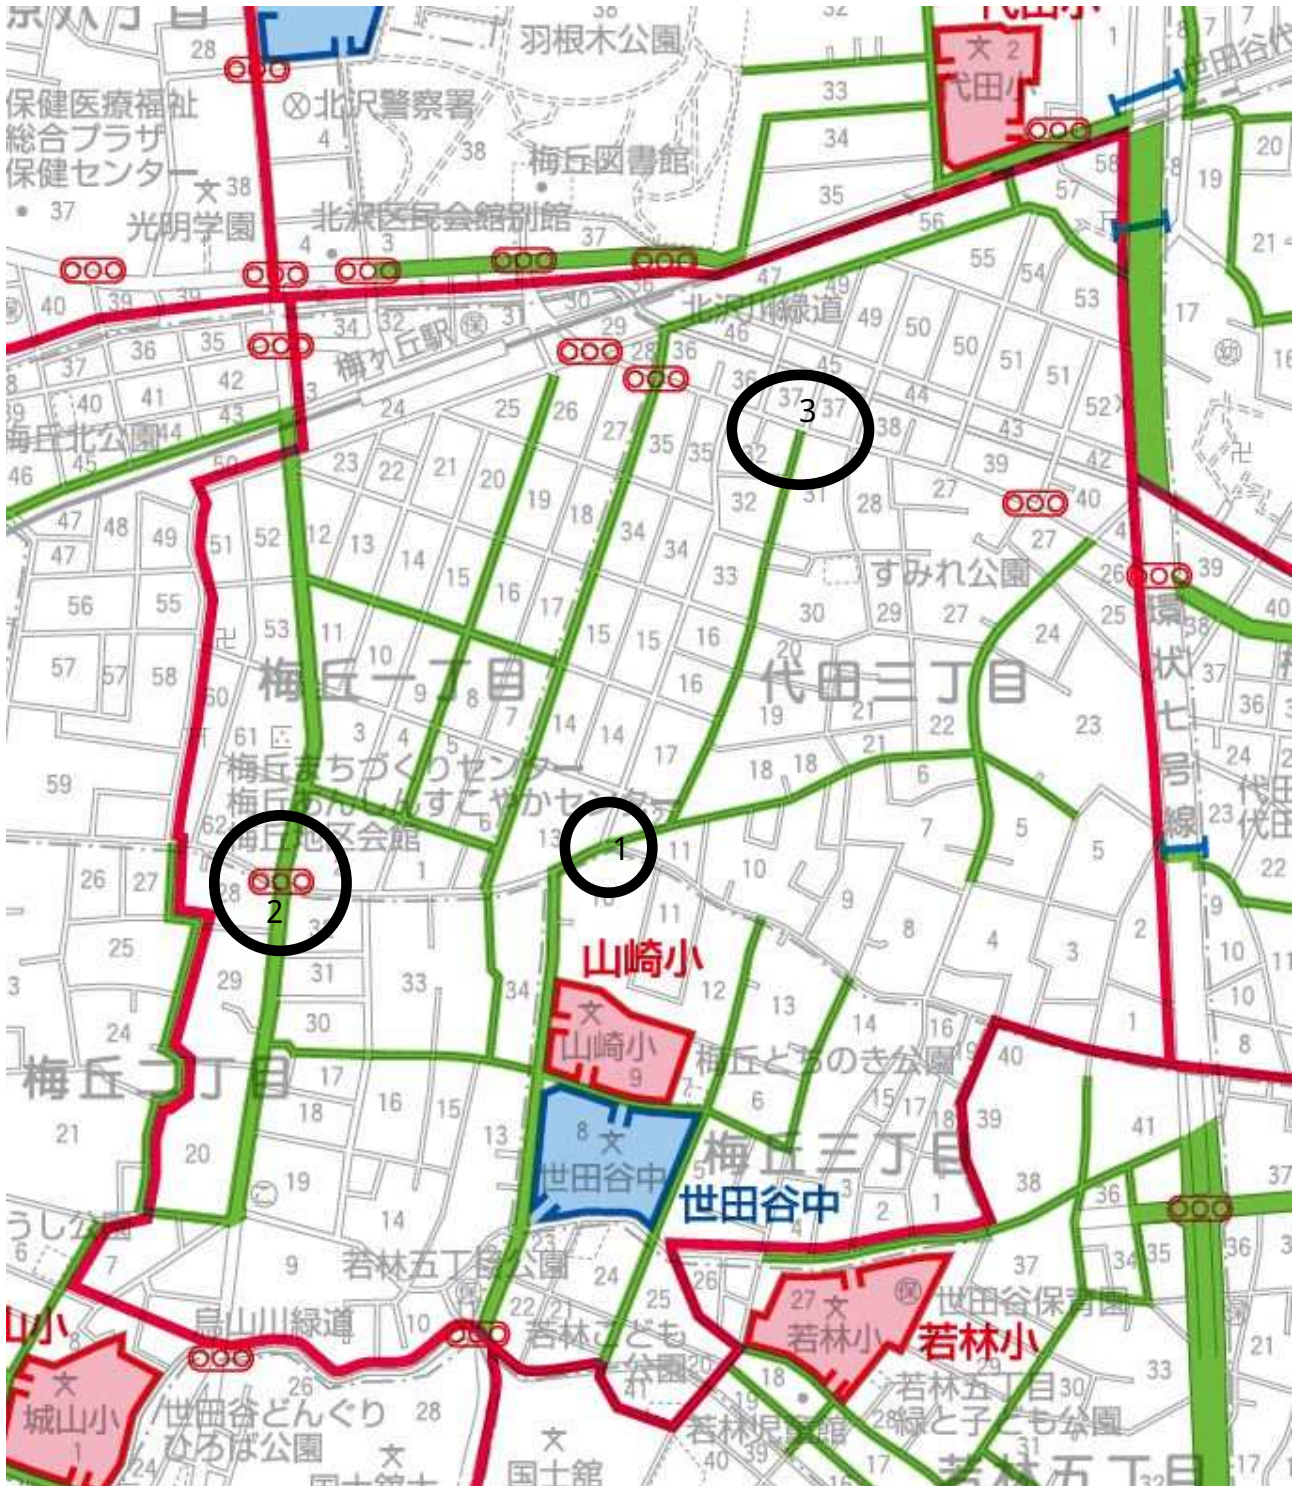

通学路地図

1 4 中里小学校

通学路地図

18 駒繫小学校

通学路地図

2 2 山崎小学校

通学路地図

2 3 中丸小学校

通学路地図

2 4 代田小学校

通学路地図

4 0 東玉川小学校

通学路地図

4 1 桜町小学校

通学路地図

4 2 九品仏小学校

通学路地図

4 3 瀬田小学校

通学路地図

5 5 芦花小学校

通学路地図

5 6 船橋小学校

通学路地図

5 7 砧南小学校

通学路地図

5 8 給田小学校

通学路地図

5 9 山野小学校