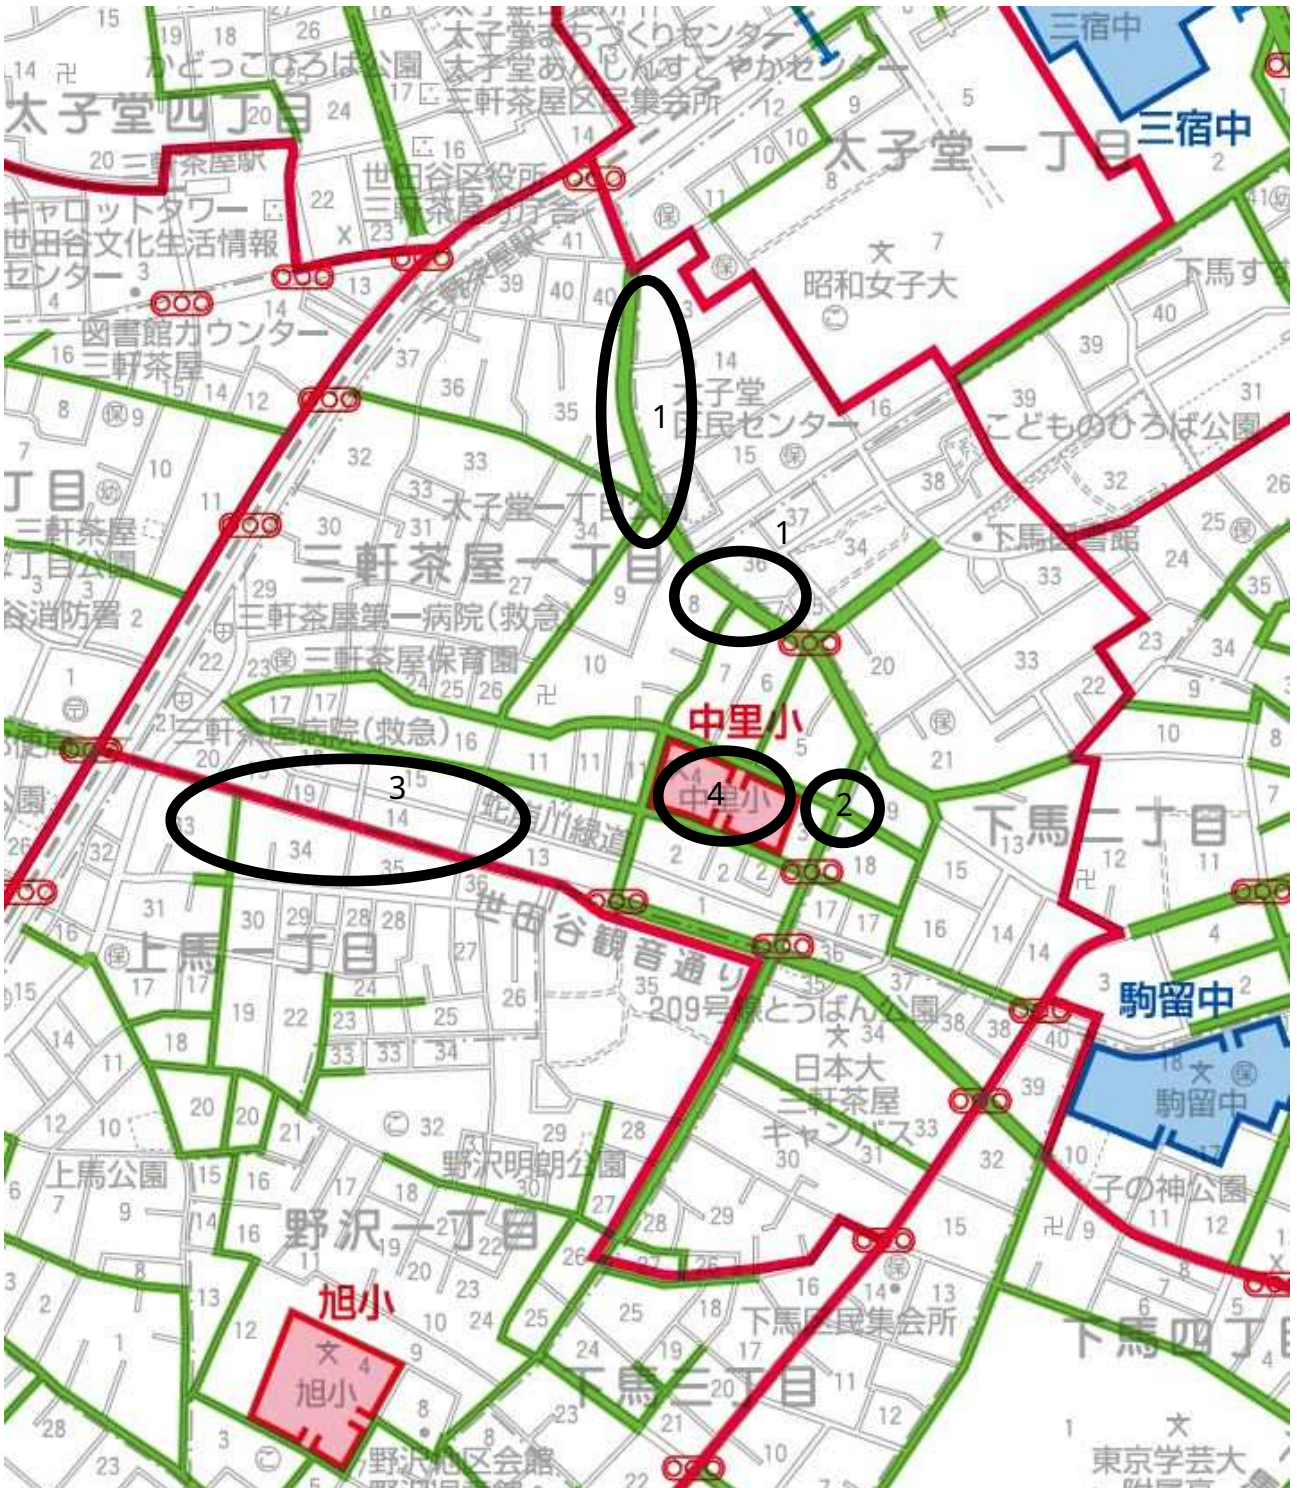

通学路地図

1 4 中里小学校

通学路地図

18 駒繫小学校

通学路地図

2 2 山崎小学校

通学路地図

2 3 中丸小学校

通学路地図

2 4 代田小学校

通学路地図

4 0 東玉川小学校

通学路地図

4 1 桜町小学校

通学路地図

4 2 九品仏小学校

通学路地図

4 3 瀬田小学校

通学路地図

5 5 芦花小学校

通学路地図

5 6 船橋小学校

通学路地図

5 7 砧南小学校

通学路地図

5 8 給田小学校

通学路地図

5 9 山野小学校