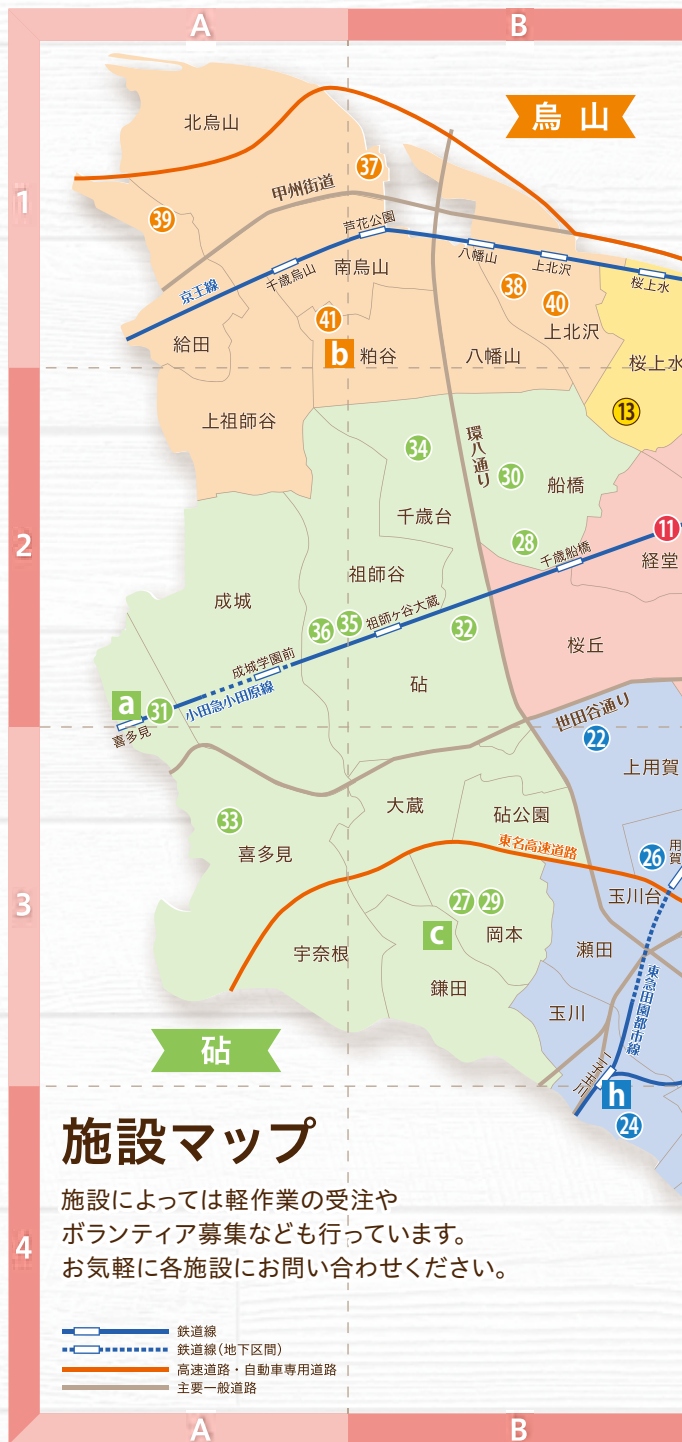

- ① アンシェーヌ藍 D-2
- ② ガーデンカフェ「ときそら」 D-3
- ③ 上町工房 C-2
- ④ 駒沢生活実習所 C-3
- ⑤ 下馬福祉工房 D-2
- ⑥ 世田谷福祉作業所 D-2
- ⑦ Navio けやき D-3
- ⑧ にこにこみやさか C-2
- ⑨ ハーモニー C-2
- ⑩ Factory 藍 C-2
- ⑪ ほほえみ経堂 B-2
- ⑫ あゆみ園 D-2
- ⑬ 桜上水福祉園 B-2
- ⑭ 白梅福祉作業所 C-2
- ⑮ 東京カヴェナント教会のぞみ園 C-1
- ⑯ 東北沢つどいの家 D-1
- ⑰ まごの手便 C-1
- ⑱ まもりやま工房 C-1
- ⑲ アディクションリハビリテーションセンターすとおりい C-3
- ⑳ 岡本福祉作業ホーム C-4
玉堤分場
- ㉑ 奥沢福祉園 D-4
- ㉒ さわやかはーとあーす世田谷 B-3
- ㉓ 社会就労センターパイ焼き窯 C-4
- ㉔ 玉川福祉作業所 B-4
- ㉕ パイ焼き茶房 C-4
- ㉖ 用賀福祉作業所 B-3

- ㉗ 泉の家 B-3
 - ㉘ おおらか学園 B-2
 - ㉙ 岡本福祉作業ホーム B-3
 - ㉚ 風の谷プロジェクト B-2
 - ㉛ 喜多見夢工房 A-2
 - ㉜ 砧工房 B-2
 - ㉝ 砧工房分場
キタミクリーンファーム A-3
 - ㉞ 千歳台福祉園 B-2
 - ㉟ カフェメロディ B-2
 - ㊱ わくわく祖師谷 A-2
 - ㊲ 烏山福祉作業所 B-1
 - ㊳ 喫茶室パイン B-1
 - ㊴ 給田福祉園 A-1
 - ㊵ コイノニアかみきた B-1
 - ㊶ さくら美術工房 A-1
- ✂ ✂ ✂
- a フェリーチェ 本店 A-2
 - ★ フェリーチェ 世田谷区役所店 C-2
 - b 喫茶びあ 粕谷店 A-1
 - c 喫茶びあ 鎌田店 B-3
 - d 世田谷図書館 C-2
 - e 経堂図書館 C-2
 - f 梅丘図書館 C-2
 - g 図書館カウンター 三軒茶屋 D-2
 - h 図書館カウンター 二子玉川 B-4