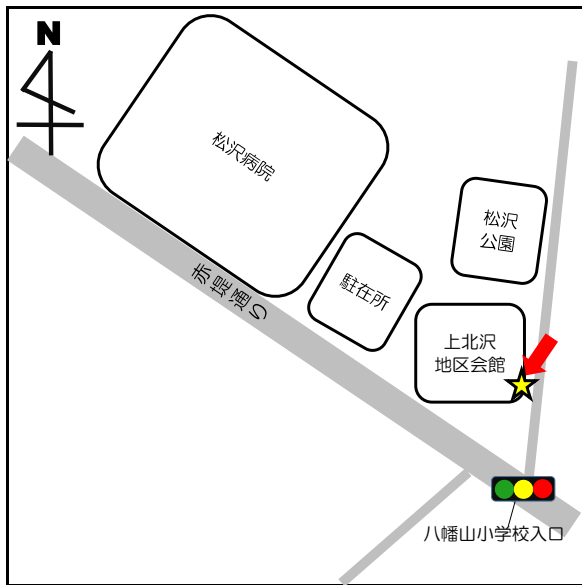

停留所名	表示物の有無	住所
5 奥沢保育園	看板	奥沢2-3-11

停留所名	表示物の有無	住所
6 玉川総合支所	案内板	等々力3-4-1

停留所名	表示物の有無	住所
7 等々力小	案内板	等々力8-20付近

停留所名	表示物の有無	住所
8 駒大深沢キャンパス	案内板	深沢6-8付近

停留所名	表示物の有無	住所
9 日体大	案内板	深沢7-1付近

停留所名	表示物の有無	住所
1 0 玉川警察署裏	案内板	中町 2 - 1 0 付近

停留所名	表示物の有無	住所
1 1 烏山総合支所	案内板	南烏山 6 - 2 2 - 1 4

停留所名	表示物の有無	住所
1 2 北烏山 3 丁目	案内板	北烏山 3 - 2 4 付近

停留所名	表示物の有無	住所
13 千歳温水プール	案内板	船橋7-9-1

停留所名	表示物の有無	住所
14-1 千歳台5丁目	案内板	千歳台5-18付近
14-2 千歳台5丁目	なし	千歳台6-16付近

停留所名	表示物の有無	住所
15-1 千歳船橋駅	案内板	桜丘2-24付近
15-2 千歳船橋駅	なし	桜丘5-17付近

停留所名	表示物の有無	住所
16 下北沢駅	案内板	代沢2-29付近

停留所名	表示物の有無	住所
17 駒繫小学校	案内板	下馬1-42付近

停留所名	表示物の有無	住所
18 経堂駅北口	あり※令和4年8月末より	宮坂3-1付近

停留所名	表示物の有無	住所
19 上北沢地区会館	案内板	上北沢2-1付近

停留所名	表示物の有無	住所
20 八幡山駅	案内板	上北沢2-1付近

停留所名	表示物の有無	住所
21 上祖師谷4丁目	案内板	上祖師谷4-5付近

停留所名	表示物の有無	住所
2 2 日大商学部	看板	砧5 - 2 付近

停留所名	表示物の有無	住所
2 3 桜1丁目	案内板	桜1 - 6 7 付近

停留所名	表示物の有無	住所
2 4 - 1 鎌田	なし	鎌田4 - 1 付近
2 4 - 2 鎌田	なし	鎌田3 - 1 2 付近

停留所名	表示物の有無	住所
25 玉堤つどいの家前	案内板	玉堤2-3付近

停留所名	表示物の有無	住所
26 代田区民センター	なし	代田6-34-1