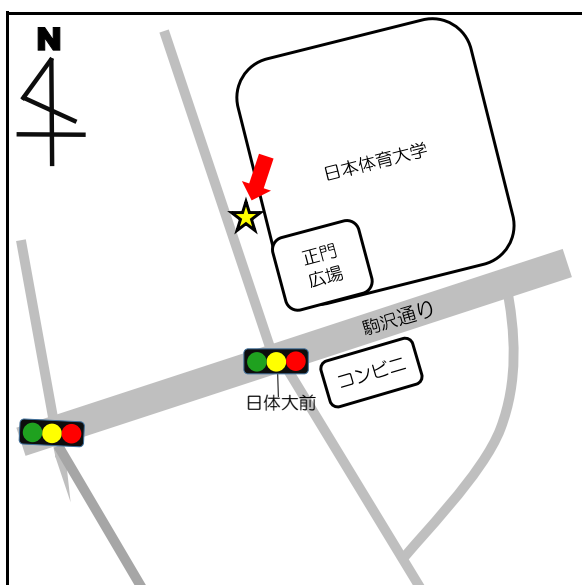

No.	停留所名	表示物の有無	住所
25	玉堤つどいの家前	案内板	玉堤2-3付近
26	代田区民センター	なし	代田6-34-1
27	弦巻2丁目	案内板	弦巻2-23-1
28-1	上野毛駅	なし	上野毛1-25付近
28-2		なし	上野毛1-14付近
29	千歳烏山駅南口	小田急バス停内	南烏山5-17付近
30-1	池尻小学校	なし	池尻2-7付近
30-2		なし	太子堂1-1付近
31	松原駅	なし	赤堤3-3付近
32-1	喜多見5丁目	なし	喜多見5-6付近
32-2		なし	喜多見5-11付近
33-1	二子玉川	なし	玉川2-19付近
33-2		なし	玉川2-1付近
34	岡本1丁目	なし	岡本1-35付近
35-1	用賀駅	なし	用賀4-4付近
35-2		なし	用賀2-39付近
36	五條橋	なし	北沢5-24付近
37	大原交差点	なし	大原1-61付近
38	奥沢駅西	なし	奥沢5-2付近
39-1	桜新町	なし	桜新町2-17付近
39-2		なし	桜新町1-18付近
40	深沢公園	なし	等々力7-21付近
41	木の公園	なし	北烏山3-54付近
42-1	成城学園前	なし	成城6-16付近
42-2		案内板	成城5-7付近
43	がやがや館	なし	池尻2-3付近
44	玉堤地区会館	なし	玉堤1-12-18
45	若林陸橋	なし	若林2-37付近
46	東急淡島車庫	なし	三宿2-39付近

停留所名	表示物の有無	住所
1 上町	看板	世田谷 2 - 2 付近

停留所名	表示物の有無	住所
2 - 1 梅ヶ丘駅北口	看板	梅丘 1 - 3 4 付近
2 - 2 梅ヶ丘駅北口	なし	梅丘 1 - 3 4 付近

停留所名	表示物の有無	住所
3 - 1 三軒茶屋	なし	太子堂 2 - 1 4 付近
3 - 2 三軒茶屋	なし	三軒茶屋 2 - 1 3 付近

停留所名	表示物の有無	住所
4-1 上馬宗円寺	看板	上馬3-6付近
4-2 上馬宗円寺	なし	上馬4-2付近

停留所名	表示物の有無	住所
5 奥沢保育園	看板	奥沢2-3-11

停留所名	表示物の有無	住所
6 玉川総合支所	案内板	等々力3-4-1

停留所名	表示物の有無	住所
7 等々力小	案内板	等々力8-20付近

停留所名	表示物の有無	住所
8 駒大深沢キャンパス	案内板	深沢6-8付近

停留所名	表示物の有無	住所
9 日体大	案内板	深沢7-1付近

停留所名	表示物の有無	住所
1 0 玉川警察署裏	案内板	中町 2 - 1 0 付近

停留所名	表示物の有無	住所
1 1 烏山総合支所	案内板	南烏山 6 - 2 2 - 1 4

停留所名	表示物の有無	住所
1 2 北烏山 3 丁目	案内板	北烏山 3 - 2 4 付近

停留所名	表示物の有無	住所
13 千歳温水プール	案内板	船橋7-9-1

停留所名	表示物の有無	住所
14-1 千歳台5丁目	案内板	千歳台5-18付近
14-2 千歳台5丁目	なし	千歳台6-16付近

停留所名	表示物の有無	住所
15-1 千歳船橋駅	案内板	桜丘2-24付近
15-2 千歳船橋駅	なし	桜丘5-17付近