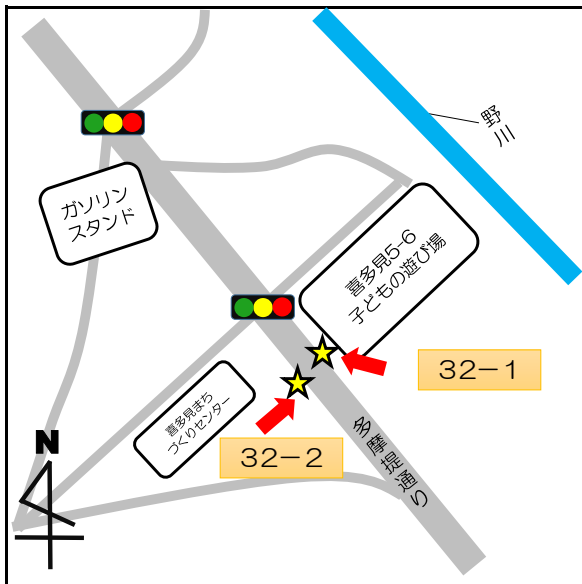

No.	停留所名	表示物の有無	住所
1	上町	看板	世田谷2-2付近
2-1	梅ヶ丘駅北口	看板	梅丘1-34付近
2-2		なし	梅丘1-34付近
3-1	三軒茶屋	なし	太子堂2-14付近
3-2		なし	三軒茶屋2-13付近
4-1	上馬宗円寺	看板	上馬3-6付近
4-2		なし	上馬4-2付近
5	奥沢保育園	看板	奥沢2-3-11
6	玉川総合支所	案内板	等々力3-4-1
7	等々力小学校	案内板	等々力8-20付近
8	駒大深沢キャンパス前	案内板	深沢6-8付近
9	日体大	案内板	深沢7-1付近
10	玉川警察署裏	案内板	中町2-10付近
11	烏山総合支所	案内板	南烏山6-22-14
12	北烏山3丁目	案内板	北烏山3-24付近
13	千歳温水プール	案内板	船橋7-9-1
14-1	千歳台5丁目	案内板	千歳台5-18付近
14-2		なし	千歳台6-16付近
15-1	千歳船橋駅	案内板	桜丘2-24付近
15-2		なし	桜丘5-17付近
16	下北沢駅	案内板	代沢2-29付近
17	駒繫小学校	案内板	下馬1-42付近
18	経堂駅北口	案内板	宮坂3-1付近
19	上北沢地区会館	案内板	上北沢2-1付近
20	八幡山駅	案内板	上北沢2-1付近
21	上祖師谷4丁目	案内板	上祖師谷4-5付近
22	日大商学部	看板	砧5-2付近
23	桜1丁目	案内板	桜1-67付近
24-1	鎌田	なし	鎌田4-1付近
24-2		なし	鎌田3-12付近

停留所名	表示物の有無	住所
16 下北沢駅	案内板	代沢2-29付近

停留所名	表示物の有無	住所
17 駒繫小学校	案内板	下馬1-42付近

停留所名	表示物の有無	住所
18 経堂駅北口	あり※令和4年8月末より	宮坂3-1付近

停留所名	表示物の有無	住所
19 上北沢地区会館	案内板	上北沢2-1付近

停留所名	表示物の有無	住所
20 八幡山駅	案内板	上北沢2-1付近

停留所名	表示物の有無	住所
21 上祖師谷4丁目	案内板	上祖師谷4-5付近

停留所名	表示物の有無	住所
2 2 日大商学部	看板	砧5 - 2 付近

停留所名	表示物の有無	住所
2 3 桜1丁目	案内板	桜1 - 6 7 付近

停留所名	表示物の有無	住所
2 4 - 1 鎌田	なし	鎌田4 - 1 付近
2 4 - 2 鎌田	なし	鎌田3 - 1 2 付近

停留所名	表示物の有無	住所
25 玉堤つどいの家前	案内板	玉堤2-3付近

停留所名	表示物の有無	住所
26 代田区民センター	なし	代田6-34-1

停留所名	表示物の有無	住所
27 弦巻2丁目	案内板	弦巻2-23-1

停留所名	表示物の有無	住所
28-1 上野毛駅	なし	上野毛1-25付近
28-2 上野毛駅	なし	上野毛1-14付近

停留所名	表示物の有無	住所
29 千歳烏山南口	小田急案内板内	南烏山5-17付近

停留所名	表示物の有無	住所
30-1 池尻小学校	なし	池尻2-7付近
30-2 池尻小学校	なし	太子堂1-1付近

停留所名	表示物の有無	住所
3 1 松原駅	なし	赤堤 3 - 3 付近