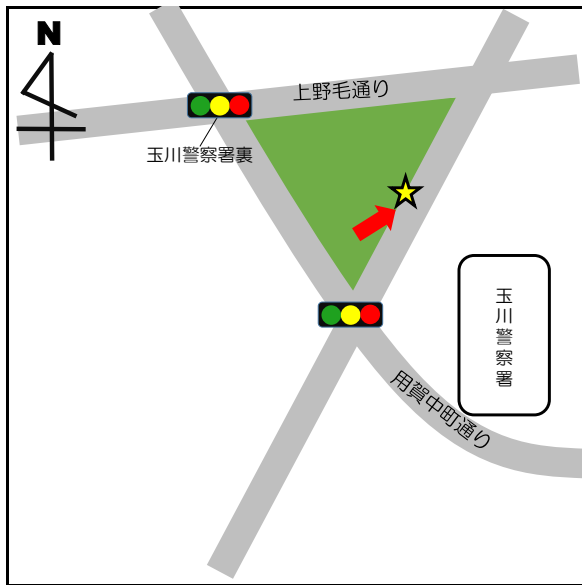

No.	停留所名	表示物の有無	住所
1	上町	看板	世田谷2-2付近
2-1	梅ヶ丘駅北口	看板	梅丘1-34付近
2-2		なし	梅丘1-34付近
3-1	三軒茶屋	なし	太子堂2-14付近
3-2		なし	三軒茶屋2-13付近
4-1	上馬宗円寺	看板	上馬3-6付近
4-2		なし	上馬4-2付近
5	奥沢保育園	看板	奥沢2-3-11
6	玉川総合支所	案内板	等々力3-4-1
7	等々力小学校	案内板	等々力8-20付近
8	駒大深沢キャンパス前	案内板	深沢6-8付近
9	日体大	案内板	深沢7-1付近
10	玉川警察署裏	案内板	中町2-10付近
11	烏山総合支所	案内板	南烏山6-22-14
12	北烏山3丁目	案内板	北烏山3-24付近
13	千歳温水プール	案内板	船橋7-9-1
14-1	千歳台5丁目	案内板	千歳台5-18付近
14-2		なし	千歳台6-16付近
15-1	千歳船橋駅	案内板	桜丘2-24付近
15-2		なし	桜丘5-17付近
16	下北沢駅	案内板	代沢2-29付近
17	駒繫小学校	案内板	下馬1-42付近
18	経堂駅北口	案内板	宮坂3-1付近
19	上北沢地区会館	案内板	上北沢2-1付近
20	八幡山駅	案内板	上北沢2-1付近
21	上祖師谷4丁目	案内板	上祖師谷4-5付近
22	日大商学部	看板	砧5-2付近
23	桜1丁目	案内板	桜1-67付近
24-1	鎌田	なし	鎌田4-1付近
24-2		なし	鎌田3-12付近

No.	停留所名	表示物の有無	住所
25	玉堤つどいの家前	案内板	玉堤2-3付近
26	代田区民センター	なし	代田6-34-1
27	弦巻2丁目	案内板	弦巻2-23-1
28-1	上野毛駅	なし	上野毛1-25付近
28-2		なし	上野毛1-14付近
29	千歳烏山駅南口	小田急バス停内	南烏山5-17付近
30-1	池尻小学校	なし	池尻2-7付近
30-2		なし	太子堂1-1付近
31	松原駅	なし	赤堤3-3付近
32-1	喜多見5丁目	なし	喜多見5-6付近
32-2		なし	喜多見5-11付近
33-1	二子玉川	なし	玉川2-19付近
33-2		なし	玉川2-1付近
34	岡本1丁目	なし	岡本1-35付近
35-1	用賀駅	なし	用賀4-4付近
35-2		なし	用賀2-39付近
36	五條橋	なし	北沢5-24付近
37	大原交差点	なし	大原1-61付近
38	奥沢駅西	なし	奥沢5-2付近
39-1	桜新町	なし	桜新町2-17付近
39-2		なし	桜新町1-18付近
40	深沢公園	なし	等々力7-21付近
41	木の公園	なし	北烏山3-54付近
42-1	成城学園前	なし	成城6-16付近
42-2		案内板	成城5-7付近
43	がやがや館	なし	池尻2-3付近
44	玉堤地区会館	なし	玉堤1-12-18
45	若林陸橋	なし	若林2-37付近
46	東急淡島車庫	なし	三宿2-39付近

停留所名	表示物の有無	住所
1 上町	看板	世田谷 2 - 2 付近

停留所名	表示物の有無	住所
2 - 1 梅ヶ丘駅北口	看板	梅丘 1 - 3 4 付近
2 - 2 梅ヶ丘駅北口	なし	梅丘 1 - 3 4 付近

停留所名	表示物の有無	住所
3 - 1 三軒茶屋	なし	太子堂 2 - 1 4 付近
3 - 2 三軒茶屋	なし	三軒茶屋 2 - 1 3 付近

停留所名	表示物の有無	住所
4-1 上馬宗円寺	看板	上馬3-6付近
4-2 上馬宗円寺	なし	上馬4-2付近

停留所名	表示物の有無	住所
5 奥沢保育園	看板	奥沢2-3-11

停留所名	表示物の有無	住所
6 玉川総合支所	案内板	等々力3-4-1

停留所名	表示物の有無	住所
7 等々力小	案内板	等々力8-20付近

停留所名	表示物の有無	住所
8 駒大深沢キャンパス	案内板	深沢6-8付近

停留所名	表示物の有無	住所
9 日体大	案内板	深沢7-1付近

停留所名	表示物の有無	住所
1 0 玉川警察署裏	案内板	中町 2 - 1 0 付近