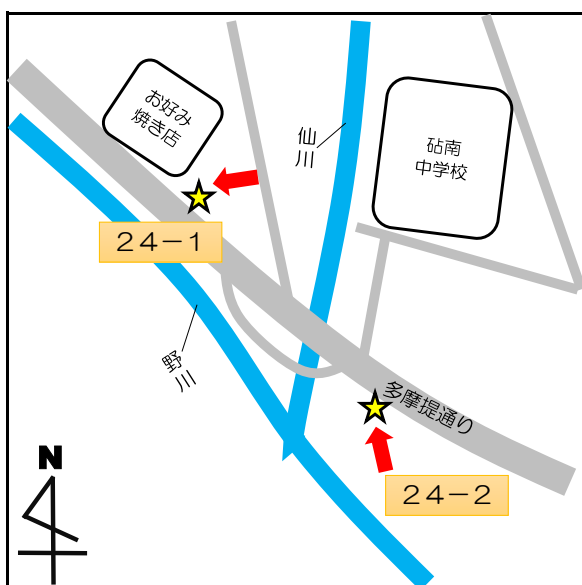

停留所名	表示物の有無	住所
5 奥沢保育園	看板	奥沢2-3-11

停留所名	表示物の有無	住所
6 玉川総合支所	案内板	等々力3-4-1

停留所名	表示物の有無	住所
7 等々力小	案内板	等々力8-20付近

停留所名	表示物の有無	住所
8 駒大深沢キャンパス	案内板	深沢6-8付近

停留所名	表示物の有無	住所
9 日体大	案内板	深沢7-1付近

停留所名	表示物の有無	住所
1 0 玉川警察署裏	案内板	中町 2 - 1 0 付近

停留所名	表示物の有無	住所
1 1 烏山総合支所	案内板	南烏山 6 - 2 2 - 1 4

停留所名	表示物の有無	住所
1 2 北烏山 3 丁目	案内板	北烏山 3 - 2 4 付近

停留所名	表示物の有無	住所
13 千歳温水プール	案内板	船橋7-9-1

停留所名	表示物の有無	住所
14-1 千歳台5丁目	案内板	千歳台5-18付近
14-2 千歳台5丁目	なし	千歳台6-16付近

停留所名	表示物の有無	住所
15-1 千歳船橋駅	案内板	桜丘2-24付近
15-2 千歳船橋駅	なし	桜丘5-17付近

停留所名	表示物の有無	住所
16 下北沢駅	案内板	代沢2-29付近

停留所名	表示物の有無	住所
17 駒繫小学校	案内板	下馬1-42付近

停留所名	表示物の有無	住所
18 経堂駅北口	あり※令和4年8月末より	宮坂3-1付近

停留所名	表示物の有無	住所
19 上北沢地区会館	案内板	上北沢2-1付近

停留所名	表示物の有無	住所
20 八幡山駅	案内板	上北沢2-1付近

停留所名	表示物の有無	住所
21 上祖師谷4丁目	案内板	上祖師谷4-5付近

停留所名	表示物の有無	住所
2 2 日大商学部	看板	砧5 - 2 付近

停留所名	表示物の有無	住所
2 3 桜1丁目	案内板	桜1 - 6 7 付近

停留所名	表示物の有無	住所
2 4 - 1 鎌田	なし	鎌田4 - 1 付近
2 4 - 2 鎌田	なし	鎌田3 - 1 2 付近

停留所名	表示物の有無	住所
25 玉堤つどいの家前	案内板	玉堤2-3付近

停留所名	表示物の有無	住所
26 代田区民センター	なし	代田6-34-1