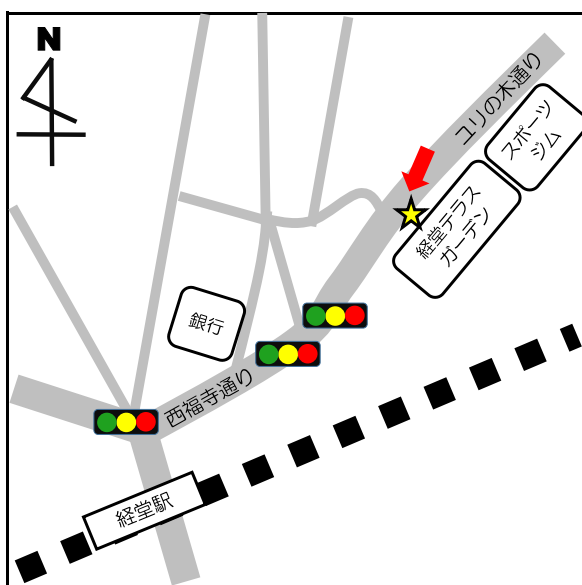

No.	停留所名	表示物の有無	住所
1	上町	看板	世田谷2-2付近
2-1	梅ヶ丘駅北口	看板	梅丘1-34付近
2-2		なし	梅丘1-34付近
3-1	三軒茶屋	なし	太子堂2-14付近
3-2		なし	三軒茶屋2-13付近
4-1	上馬宗円寺	看板	上馬3-6付近
4-2		なし	上馬4-2付近
5	奥沢保育園	看板	奥沢2-3-11
6	玉川総合支所	案内板	等々力3-4-1
7	等々力小学校	案内板	等々力8-20付近
8	駒大深沢キャンパス前	案内板	深沢6-8付近
9	日体大	案内板	深沢7-1付近
10	玉川警察署裏	案内板	中町2-10付近
11	烏山総合支所	案内板	南烏山6-22-14
12	北烏山3丁目	案内板	北烏山3-24付近
13	千歳温水プール	案内板	船橋7-9-1
14-1	千歳台5丁目	案内板	千歳台5-18付近
14-2		なし	千歳台6-16付近
15-1	千歳船橋駅	案内板	桜丘2-24付近
15-2		なし	桜丘5-17付近
16	下北沢駅	案内板	代沢2-29付近
17	駒繫小学校	案内板	下馬1-42付近
18	経堂駅北口	案内板	宮坂3-1付近
19	上北沢地区会館	案内板	上北沢2-1付近
20	八幡山駅	案内板	上北沢2-1付近
21	上祖師谷4丁目	案内板	上祖師谷4-5付近
22	日大商学部	看板	砧5-2付近
23	桜1丁目	案内板	桜1-67付近
24-1	鎌田	なし	鎌田4-1付近
24-2		なし	鎌田3-12付近

停留所名	表示物の有無	住所
5 奥沢保育園	看板	奥沢2-3-11

停留所名	表示物の有無	住所
6 玉川総合支所	案内板	等々力3-4-1

停留所名	表示物の有無	住所
7 等々力小	案内板	等々力8-20付近

停留所名	表示物の有無	住所
8 駒大深沢キャンパス	案内板	深沢6-8付近

停留所名	表示物の有無	住所
9 日体大	案内板	深沢7-1付近

停留所名	表示物の有無	住所
1 0 玉川警察署裏	案内板	中町 2 - 1 0 付近

停留所名	表示物の有無	住所
1 1 烏山総合支所	案内板	南烏山 6 - 2 2 - 1 4

停留所名	表示物の有無	住所
1 2 北烏山 3 丁目	案内板	北烏山 3 - 2 4 付近

停留所名	表示物の有無	住所
13 千歳温水プール	案内板	船橋7-9-1

停留所名	表示物の有無	住所
14-1 千歳台5丁目	案内板	千歳台5-18付近
14-2 千歳台5丁目	なし	千歳台6-16付近

停留所名	表示物の有無	住所
15-1 千歳船橋駅	案内板	桜丘2-24付近
15-2 千歳船橋駅	なし	桜丘5-17付近

停留所名	表示物の有無	住所
16 下北沢駅	案内板	代沢2-29付近

停留所名	表示物の有無	住所
17 駒繫小学校	案内板	下馬1-42付近

停留所名	表示物の有無	住所
18 経堂駅北口	あり※令和4年8月末より	宮坂3-1付近

停留所名	表示物の有無	住所
19 上北沢地区会館	案内板	上北沢2-1付近

停留所名	表示物の有無	住所
20 八幡山駅	案内板	上北沢2-1付近

停留所名	表示物の有無	住所
21 上祖師谷4丁目	案内板	上祖師谷4-5付近