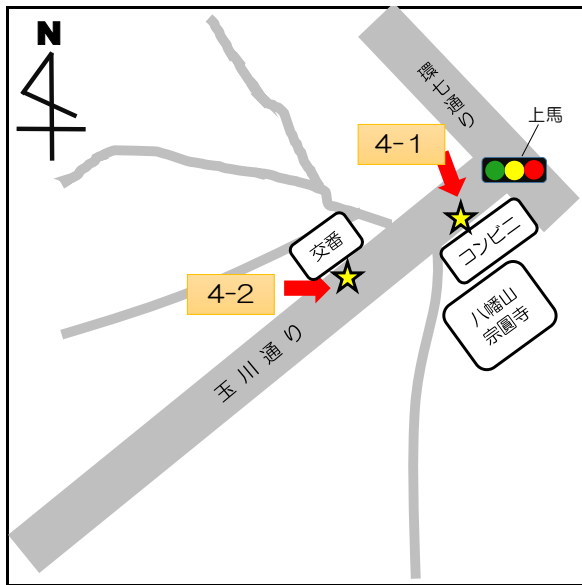

No.	停留所名	表示物の有無	住所
1	上町	看板	世田谷2-2付近
2-1	梅ヶ丘駅北口	看板	梅丘1-34付近
2-2		なし	梅丘1-34付近
3-1	三軒茶屋	なし	太子堂2-14付近
3-2		なし	三軒茶屋2-13付近
4-1	上馬宗円寺	看板	上馬3-6付近
4-2		なし	上馬4-2付近
5	奥沢保育園	看板	奥沢2-3-11
6	玉川総合支所	案内板	等々力3-4-1
7	等々力小学校	案内板	等々力8-20付近
8	駒大深沢キャンパス前	案内板	深沢6-8付近
9	日体大	案内板	深沢7-1付近
10	玉川警察署裏	案内板	中町2-10付近
11	烏山総合支所	案内板	南烏山6-22-14
12	北烏山3丁目	案内板	北烏山3-24付近
13	千歳温水プール	案内板	船橋7-9-1
14-1	千歳台5丁目	案内板	千歳台5-18付近
14-2		なし	千歳台6-16付近
15-1	千歳船橋駅	案内板	桜丘2-24付近
15-2		なし	桜丘5-17付近
16	下北沢駅	案内板	代沢2-29付近
17	駒繫小学校	案内板	下馬1-42付近
18	経堂駅北口	案内板	宮坂3-1付近
19	上北沢地区会館	案内板	上北沢2-1付近
20	八幡山駅	案内板	上北沢2-1付近
21	上祖師谷4丁目	案内板	上祖師谷4-5付近
22	日大商学部	看板	砧5-2付近
23	桜1丁目	案内板	桜1-67付近
24-1	鎌田	なし	鎌田4-1付近
24-2		なし	鎌田3-12付近

No.	停留所名	表示物の有無	住所
25	玉堤つどいの家前	案内板	玉堤2-3付近
26	代田区民センター	なし	代田6-34-1
27	弦巻2丁目	案内板	弦巻2-23-1
28-1	上野毛駅	なし	上野毛1-25付近
28-2		なし	上野毛1-14付近
29	千歳烏山駅南口	小田急バス停内	南烏山5-17付近
30-1	池尻小学校	なし	池尻2-7付近
30-2		なし	太子堂1-1付近
31	松原駅	なし	赤堤3-3付近
32-1	喜多見5丁目	なし	喜多見5-6付近
32-2		なし	喜多見5-11付近
33-1	二子玉川	なし	玉川2-19付近
33-2		なし	玉川2-1付近
34	岡本1丁目	なし	岡本1-35付近
35-1	用賀駅	なし	用賀4-4付近
35-2		なし	用賀2-39付近
36	五條橋	なし	北沢5-24付近
37	大原交差点	なし	大原1-61付近
38	奥沢駅西	なし	奥沢5-2付近
39-1	桜新町	なし	桜新町2-17付近
39-2		なし	桜新町1-18付近
40	深沢公園	なし	等々力7-21付近
41	木の公園	なし	北烏山3-54付近
42-1	成城学園前	なし	成城6-16付近
42-2		案内板	成城5-7付近
43	がやがや館	なし	池尻2-3付近
44	玉堤地区会館	なし	玉堤1-12-18
45	若林陸橋	なし	若林2-37付近
46	東急淡島車庫	なし	三宿2-39付近

停留所名	表示物の有無	住所
1 上町	看板	世田谷 2 - 2 付近

停留所名	表示物の有無	住所
2 - 1 梅ヶ丘駅北口	看板	梅丘 1 - 3 4 付近
2 - 2 梅ヶ丘駅北口	なし	梅丘 1 - 3 4 付近

停留所名	表示物の有無	住所
3 - 1 三軒茶屋	なし	太子堂 2 - 1 4 付近
3 - 2 三軒茶屋	なし	三軒茶屋 2 - 1 3 付近

停留所名	表示物の有無	住所
4-1 上馬宗円寺	看板	上馬3-6付近
4-2 上馬宗円寺	なし	上馬4-2付近

停留所名	表示物の有無	住所
5 奥沢保育園	看板	奥沢2-3-11

停留所名	表示物の有無	住所
6 玉川総合支所	案内板	等々力3-4-1

停留所名	表示物の有無	住所
7 等々力小	案内板	等々力8-20付近

停留所名	表示物の有無	住所
8 駒大深沢キャンパス	案内板	深沢6-8付近

停留所名	表示物の有無	住所
9 日体大	案内板	深沢7-1付近

停留所名	表示物の有無	住所
1 0 玉川警察署裏	案内板	中町 2 - 1 0 付近