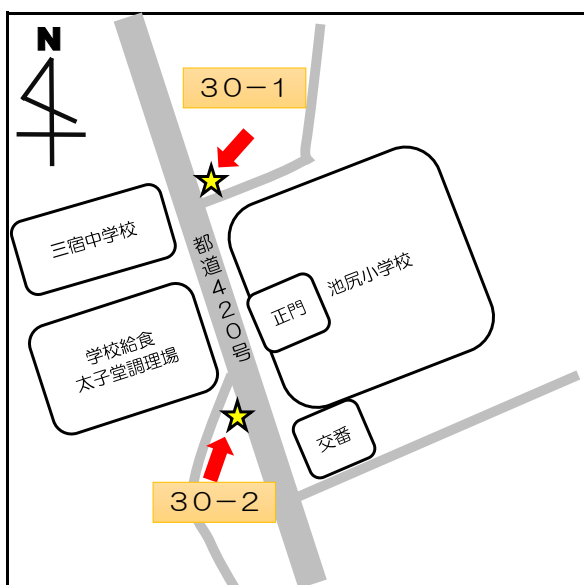

停留所名	表示物の有無	住所
5 奥沢保育園	看板	奥沢2-3-11

停留所名	表示物の有無	住所
6 玉川総合支所	案内板	等々力3-4-1

停留所名	表示物の有無	住所
7 等々力小	案内板	等々力8-20付近

停留所名	表示物の有無	住所
8 駒大深沢キャンパス	案内板	深沢6-8付近

停留所名	表示物の有無	住所
9 日体大	案内板	深沢7-1付近

停留所名	表示物の有無	住所
1 0 玉川警察署裏	案内板	中町 2 - 1 0 付近

停留所名	表示物の有無	住所
16 下北沢駅	案内板	代沢2-29付近

停留所名	表示物の有無	住所
17 駒繫小学校	案内板	下馬1-42付近

停留所名	表示物の有無	住所
18 経堂駅北口	あり※令和4年8月末より	宮坂3-1付近

停留所名	表示物の有無	住所
19 上北沢地区会館	案内板	上北沢2-1付近

停留所名	表示物の有無	住所
20 八幡山駅	案内板	上北沢2-1付近

停留所名	表示物の有無	住所
21 上祖師谷4丁目	案内板	上祖師谷4-5付近

停留所名	表示物の有無	住所
2 2 日大商学部	看板	砧5 - 2 付近

停留所名	表示物の有無	住所
2 3 桜1丁目	案内板	桜1 - 6 7 付近

停留所名	表示物の有無	住所
2 4 - 1 鎌田	なし	鎌田4 - 1 付近
2 4 - 2 鎌田	なし	鎌田3 - 1 2 付近

停留所名	表示物の有無	住所
25 玉堤つどいの家前	案内板	玉堤2-3付近

停留所名	表示物の有無	住所
26 代田区民センター	なし	代田6-34-1

停留所名	表示物の有無	住所
27 弦巻2丁目	案内板	弦巻2-23-1

停留所名	表示物の有無	住所
28-1 上野毛駅	なし	上野毛1-25付近
28-2 上野毛駅	なし	上野毛1-14付近

停留所名	表示物の有無	住所
29 千歳烏山南口	小田急案内板内	南烏山5-17付近

停留所名	表示物の有無	住所
30-1 池尻小学校	なし	池尻2-7付近
30-2 池尻小学校	なし	太子堂1-1付近

停留所名	表示物の有無	住所
3 1 松原駅	なし	赤堤 3 - 3 付近