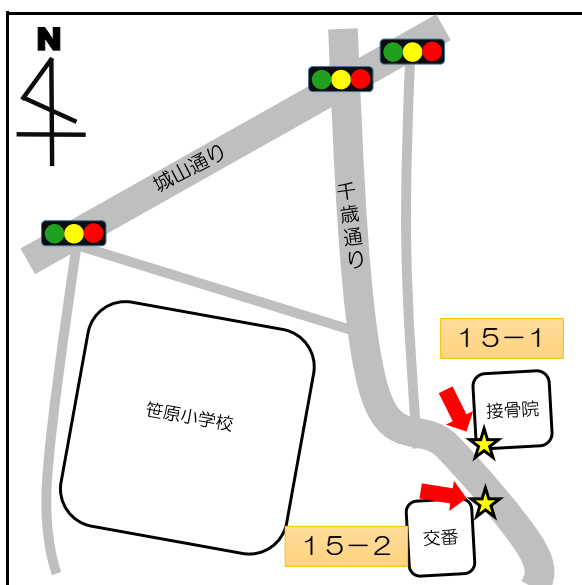

停留所名	表示物の有無	住所
1 上町	看板	世田谷 2 - 2 付近

停留所名	表示物の有無	住所
2 - 1 梅ヶ丘駅北口	看板	梅丘 1 - 3 4 付近
2 - 2 梅ヶ丘駅北口	なし	梅丘 1 - 3 4 付近

停留所名	表示物の有無	住所
3 - 1 三軒茶屋	なし	太子堂 2 - 1 4 付近
3 - 2 三軒茶屋	なし	三軒茶屋 2 - 1 3 付近

停留所名	表示物の有無	住所
4-1 上馬宗円寺	看板	上馬3-6付近
4-2 上馬宗円寺	なし	上馬4-2付近

停留所名	表示物の有無	住所
5 奥沢保育園	看板	奥沢2-3-11

停留所名	表示物の有無	住所
6 玉川総合支所	案内板	等々力3-4-1

停留所名	表示物の有無	住所
7 等々力小	案内板	等々力8-20付近

停留所名	表示物の有無	住所
8 駒大深沢キャンパス	案内板	深沢6-8付近

停留所名	表示物の有無	住所
9 日体大	案内板	深沢7-1付近

停留所名	表示物の有無	住所
1 0 玉川警察署裏	案内板	中町 2 - 1 0 付近

停留所名	表示物の有無	住所
1 1 烏山総合支所	案内板	南烏山 6 - 2 2 - 1 4

停留所名	表示物の有無	住所
1 2 北烏山 3 丁目	案内板	北烏山 3 - 2 4 付近

停留所名	表示物の有無	住所
13 千歳温水プール	案内板	船橋7-9-1

停留所名	表示物の有無	住所
14-1 千歳台5丁目	案内板	千歳台5-18付近
14-2 千歳台5丁目	なし	千歳台6-16付近

停留所名	表示物の有無	住所
15-1 千歳船橋駅	案内板	桜丘2-24付近
15-2 千歳船橋駅	なし	桜丘5-17付近

停留所名	表示物の有無	住所
16 下北沢駅	案内板	代沢2-29付近

停留所名	表示物の有無	住所
17 駒繫小学校	案内板	下馬1-42付近

停留所名	表示物の有無	住所
18 経堂駅北口	あり※令和4年8月末より	宮坂3-1付近

停留所名	表示物の有無	住所
19 上北沢地区会館	案内板	上北沢2-1付近

停留所名	表示物の有無	住所
20 八幡山駅	案内板	上北沢2-1付近

停留所名	表示物の有無	住所
21 上祖師谷4丁目	案内板	上祖師谷4-5付近