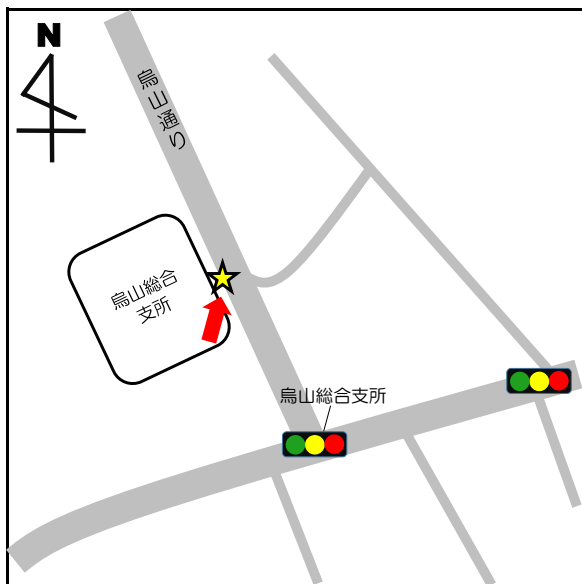

No.	停留所名	表示物の有無	住所
1	上町	看板	世田谷2-2付近
2-1	梅ヶ丘駅北口	看板	梅丘1-34付近
2-2		なし	梅丘1-34付近
3-1	三軒茶屋	なし	太子堂2-14付近
3-2		なし	三軒茶屋2-13付近
4-1	上馬宗円寺	看板	上馬3-6付近
4-2		なし	上馬4-2付近
5	奥沢保育園	看板	奥沢2-3-11
6	玉川総合支所	案内板	等々力3-4-1
7	等々力小学校	案内板	等々力8-20付近
8	駒大深沢キャンパス前	案内板	深沢6-8付近
9	日体大	案内板	深沢7-1付近
10	玉川警察署裏	案内板	中町2-10付近
11	烏山総合支所	案内板	南烏山6-22-14
12	北烏山3丁目	案内板	北烏山3-24付近
13	千歳温水プール	案内板	船橋7-9-1
14-1	千歳台5丁目	案内板	千歳台5-18付近
14-2		なし	千歳台6-16付近
15-1	千歳船橋駅	案内板	桜丘2-24付近
15-2		なし	桜丘5-17付近
16	下北沢駅	案内板	代沢2-29付近
17	駒繫小学校	案内板	下馬1-42付近
18	経堂駅北口	案内板	宮坂3-1付近
19	上北沢地区会館	案内板	上北沢2-1付近
20	八幡山駅	案内板	上北沢2-1付近
21	上祖師谷4丁目	案内板	上祖師谷4-5付近
22	日大商学部	看板	砧5-2付近
23	桜1丁目	案内板	桜1-67付近
24-1	鎌田	なし	鎌田4-1付近
24-2		なし	鎌田3-12付近

停留所名	表示物の有無	住所
1 上町	看板	世田谷 2 - 2 付近

停留所名	表示物の有無	住所
2 - 1 梅ヶ丘駅北口	看板	梅丘 1 - 3 4 付近
2 - 2 梅ヶ丘駅北口	なし	梅丘 1 - 3 4 付近

停留所名	表示物の有無	住所
3 - 1 三軒茶屋	なし	太子堂 2 - 1 4 付近
3 - 2 三軒茶屋	なし	三軒茶屋 2 - 1 3 付近

停留所名	表示物の有無	住所
4-1 上馬宗円寺	看板	上馬3-6付近
4-2 上馬宗円寺	なし	上馬4-2付近

停留所名	表示物の有無	住所
5 奥沢保育園	看板	奥沢2-3-11

停留所名	表示物の有無	住所
6 玉川総合支所	案内板	等々力3-4-1

停留所名	表示物の有無	住所
7 等々力小	案内板	等々力8-20付近

停留所名	表示物の有無	住所
8 駒大深沢キャンパス	案内板	深沢6-8付近

停留所名	表示物の有無	住所
9 日体大	案内板	深沢7-1付近

停留所名	表示物の有無	住所
1 0 玉川警察署裏	案内板	中町 2 - 1 0 付近

停留所名	表示物の有無	住所
1 1 烏山総合支所	案内板	南烏山 6 - 2 2 - 1 4

停留所名	表示物の有無	住所
1 2 北烏山 3 丁目	案内板	北烏山 3 - 2 4 付近

停留所名	表示物の有無	住所
13 千歳温水プール	案内板	船橋7-9-1

停留所名	表示物の有無	住所
14-1 千歳台5丁目	案内板	千歳台5-18付近
14-2 千歳台5丁目	なし	千歳台6-16付近

停留所名	表示物の有無	住所
15-1 千歳船橋駅	案内板	桜丘2-24付近
15-2 千歳船橋駅	なし	桜丘5-17付近