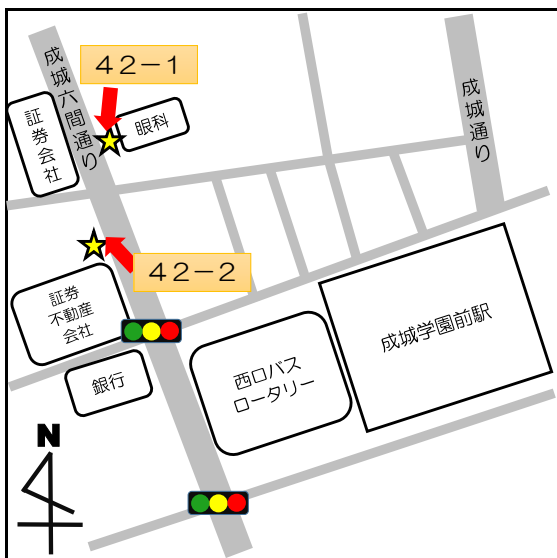

停留所名	表示物の有無	住所
27 弦巻2丁目	案内板	弦巻2-23-1

停留所名	表示物の有無	住所
28-1 上野毛駅	なし	上野毛1-25付近
28-2 上野毛駅	なし	上野毛1-14付近

停留所名	表示物の有無	住所
29 千歳烏山南口	小田急案内板内	南烏山5-17付近

停留所名	表示物の有無	住所
30-1 池尻小学校	なし	池尻2-7付近
30-2 池尻小学校	なし	太子堂1-1付近

停留所名	表示物の有無	住所
3 1 松原駅	なし	赤堤 3 - 3 付近

停留所名	表示物の有無	住所
3 2 - 1 喜多見5丁目	なし	喜多見 5 - 6 付近
3 2 - 2 喜多見5丁目	なし	喜多見 5 - 1 1 付近

停留所名	表示物の有無	住所
3 3 - 1 二子玉川	なし	玉川 2 - 1 9 付近
3 3 - 2 二子玉川	なし	玉川 2 - 1 付近

停留所名	表示物の有無	住所
3 4 岡本1丁目	なし	岡本1 - 3 5 付近

停留所名	表示物の有無	住所
3 5 - 1 用賀駅	なし	用賀4 - 4 付近
3 5 - 2 用賀駅	なし	用賀2 - 3 9 付近

停留所名	表示物の有無	住所
3 6 五條橋	なし	北沢5 - 2 4 付近

停留所名	表示物の有無	住所
37 大原交差点	なし	大原1-61付近

停留所名	表示物の有無	住所
38 奥沢駅西	なし	奥沢5-2付近

停留所名	表示物の有無	住所
39-1 桜新町	なし	桜新町2-17付近
39-2 桜新町	なし	桜新町1-18付近

停留所名	表示物の有無	住所
4 0 深沢公園	なし	等々力7-21付近

停留所名	表示物の有無	住所
4 1 木の公園	なし	北鳥山3-54付近

停留所名	表示物の有無	住所
4 2-1 成城学園前	なし	成城6-16付近
4 2-2 成城学園前	あり※令和4年8月末より	成城5-7付近

停留所名	表示物の有無	住所
4 3 がやがや館	なし	池尻2 - 3 付近

停留所名	表示物の有無	住所
4 4 玉堤地区会館	なし	玉堤1 - 1 2 - 1 8

停留所名	表示物の有無	住所
4 5 若林陸橋	なし	若林2 - 3 7 付近