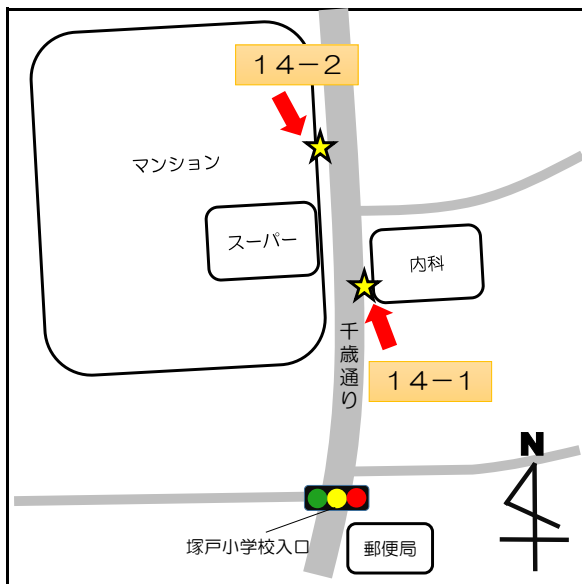

No.	停留所名	表示物の有無	住所
25	玉堤つどいの家前	案内板	玉堤2-3付近
26	代田区民センター	なし	代田6-34-1
27	弦巻2丁目	案内板	弦巻2-23-1
28-1	上野毛駅	なし	上野毛1-25付近
28-2		なし	上野毛1-14付近
29	千歳烏山駅南口	小田急バス停内	南烏山5-17付近
30-1	池尻小学校	なし	池尻2-7付近
30-2		なし	太子堂1-1付近
31	松原駅	なし	赤堤3-3付近
32-1	喜多見5丁目	なし	喜多見5-6付近
32-2		なし	喜多見5-11付近
33-1	二子玉川	なし	玉川2-19付近
33-2		なし	玉川2-1付近
34	岡本1丁目	なし	岡本1-35付近
35-1	用賀駅	なし	用賀4-4付近
35-2		なし	用賀2-39付近
36	五條橋	なし	北沢5-24付近
37	大原交差点	なし	大原1-61付近
38	奥沢駅西	なし	奥沢5-2付近
39-1	桜新町	なし	桜新町2-17付近
39-2		なし	桜新町1-18付近
40	深沢公園	なし	等々力7-21付近
41	木の公園	なし	北烏山3-54付近
42-1	成城学園前	なし	成城6-16付近
42-2		案内板	成城5-7付近
43	がやがや館	なし	池尻2-3付近
44	玉堤地区会館	なし	玉堤1-12-18
45	若林陸橋	なし	若林2-37付近
46	東急淡島車庫	なし	三宿2-39付近

停留所名	表示物の有無	住所
1 上町	看板	世田谷 2 - 2 付近

停留所名	表示物の有無	住所
2 - 1 梅ヶ丘駅北口	看板	梅丘 1 - 3 4 付近
2 - 2 梅ヶ丘駅北口	なし	梅丘 1 - 3 4 付近

停留所名	表示物の有無	住所
3 - 1 三軒茶屋	なし	太子堂 2 - 1 4 付近
3 - 2 三軒茶屋	なし	三軒茶屋 2 - 1 3 付近

停留所名	表示物の有無	住所
4-1 上馬宗円寺	看板	上馬3-6付近
4-2 上馬宗円寺	なし	上馬4-2付近

停留所名	表示物の有無	住所
5 奥沢保育園	看板	奥沢2-3-11

停留所名	表示物の有無	住所
6 玉川総合支所	案内板	等々力3-4-1

停留所名	表示物の有無	住所
7 等々力小	案内板	等々力8-20付近

停留所名	表示物の有無	住所
8 駒大深沢キャンパス	案内板	深沢6-8付近

停留所名	表示物の有無	住所
9 日体大	案内板	深沢7-1付近

停留所名	表示物の有無	住所
1 0 玉川警察署裏	案内板	中町 2 - 1 0 付近

停留所名	表示物の有無	住所
1 1 烏山総合支所	案内板	南烏山 6 - 2 2 - 1 4

停留所名	表示物の有無	住所
1 2 北烏山 3 丁目	案内板	北烏山 3 - 2 4 付近

停留所名	表示物の有無	住所
13 千歳温水プール	案内板	船橋7-9-1

停留所名	表示物の有無	住所
14-1 千歳台5丁目	案内板	千歳台5-18付近
14-2 千歳台5丁目	なし	千歳台6-16付近

停留所名	表示物の有無	住所
15-1 千歳船橋駅	案内板	桜丘2-24付近
15-2 千歳船橋駅	なし	桜丘5-17付近