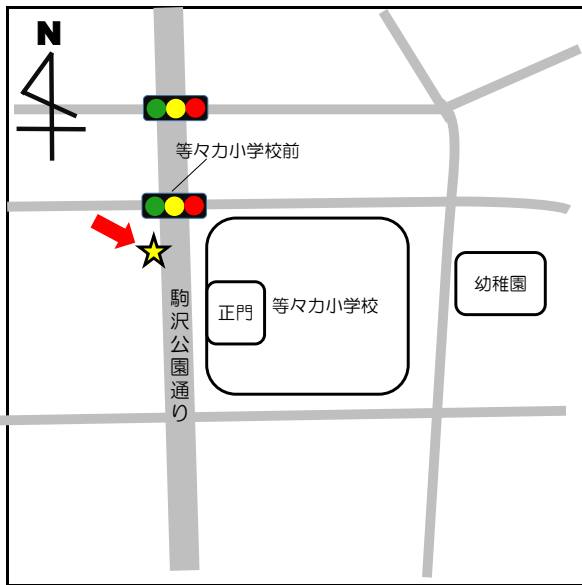

No.	停留所名	表示物の有無	住所
1	上町	看板	世田谷2-2付近
2-1	梅ヶ丘駅北口	看板	梅丘1-34付近
2-2		なし	梅丘1-34付近
3-1	三軒茶屋	なし	太子堂2-14付近
3-2		なし	三軒茶屋2-13付近
4-1	上馬宗円寺	看板	上馬3-6付近
4-2		なし	上馬4-2付近
5	奥沢保育園	看板	奥沢2-3-11
6	玉川総合支所	案内板	等々力3-4-1
7	等々力小学校	案内板	等々力8-20付近
8	駒大深沢キャンパス前	案内板	深沢6-8付近
9	日体大	案内板	深沢7-1付近
10	玉川警察署裏	案内板	中町2-10付近
11	烏山総合支所	案内板	南烏山6-22-14
12	北烏山3丁目	案内板	北烏山3-24付近
13	千歳温水プール	案内板	船橋7-9-1
14-1	千歳台5丁目	案内板	千歳台5-18付近
14-2		なし	千歳台6-16付近
15-1	千歳船橋駅	案内板	桜丘2-24付近
15-2		なし	桜丘5-17付近
16	下北沢駅	案内板	代沢2-29付近
17	駒繫小学校	案内板	下馬1-42付近
18	経堂駅北口	案内板	宮坂3-1付近
19	上北沢地区会館	案内板	上北沢2-1付近
20	八幡山駅	案内板	上北沢2-1付近
21	上祖師谷4丁目	案内板	上祖師谷4-5付近
22	日大商学部	看板	砧5-2付近
23	桜1丁目	案内板	桜1-67付近
24-1	鎌田	なし	鎌田4-1付近
24-2		なし	鎌田3-12付近

No.	停留所名	表示物の有無	住所
25	玉堤つどいの家前	案内板	玉堤2-3付近
26	代田区民センター	なし	代田6-34-1
27	弦巻2丁目	案内板	弦巻2-23-1
28-1	上野毛駅	なし	上野毛1-25付近
28-2		なし	上野毛1-14付近
29	千歳烏山駅南口	小田急バス停内	南烏山5-17付近
30-1	池尻小学校	なし	池尻2-7付近
30-2		なし	太子堂1-1付近
31	松原駅	なし	赤堤3-3付近
32-1	喜多見5丁目	なし	喜多見5-6付近
32-2		なし	喜多見5-11付近
33-1	二子玉川	なし	玉川2-19付近
33-2		なし	玉川2-1付近
34	岡本1丁目	なし	岡本1-35付近
35-1	用賀駅	なし	用賀4-4付近
35-2		なし	用賀2-39付近
36	五條橋	なし	北沢5-24付近
37	大原交差点	なし	大原1-61付近
38	奥沢駅西	なし	奥沢5-2付近
39-1	桜新町	なし	桜新町2-17付近
39-2		なし	桜新町1-18付近
40	深沢公園	なし	等々力7-21付近
41	木の公園	なし	北烏山3-54付近
42-1	成城学園前	なし	成城6-16付近
42-2		案内板	成城5-7付近
43	がやがや館	なし	池尻2-3付近
44	玉堤地区会館	なし	玉堤1-12-18
45	若林陸橋	なし	若林2-37付近
46	東急淡島車庫	なし	三宿2-39付近

停留所名	表示物の有無	住所
1 上町	看板	世田谷 2 - 2 付近

停留所名	表示物の有無	住所
2 - 1 梅ヶ丘駅北口	看板	梅丘 1 - 3 4 付近
2 - 2 梅ヶ丘駅北口	なし	梅丘 1 - 3 4 付近

停留所名	表示物の有無	住所
3 - 1 三軒茶屋	なし	太子堂 2 - 1 4 付近
3 - 2 三軒茶屋	なし	三軒茶屋 2 - 1 3 付近

停留所名	表示物の有無	住所
4-1 上馬宗円寺	看板	上馬3-6付近
4-2 上馬宗円寺	なし	上馬4-2付近

停留所名	表示物の有無	住所
5 奥沢保育園	看板	奥沢2-3-11

停留所名	表示物の有無	住所
6 玉川総合支所	案内板	等々力3-4-1

停留所名	表示物の有無	住所
7 等々力小	案内板	等々力8-20付近

停留所名	表示物の有無	住所
8 駒大深沢キャンパス	案内板	深沢6-8付近

停留所名	表示物の有無	住所
9 日体大	案内板	深沢7-1付近

停留所名	表示物の有無	住所
1 0 玉川警察署裏	案内板	中町 2 - 1 0 付近