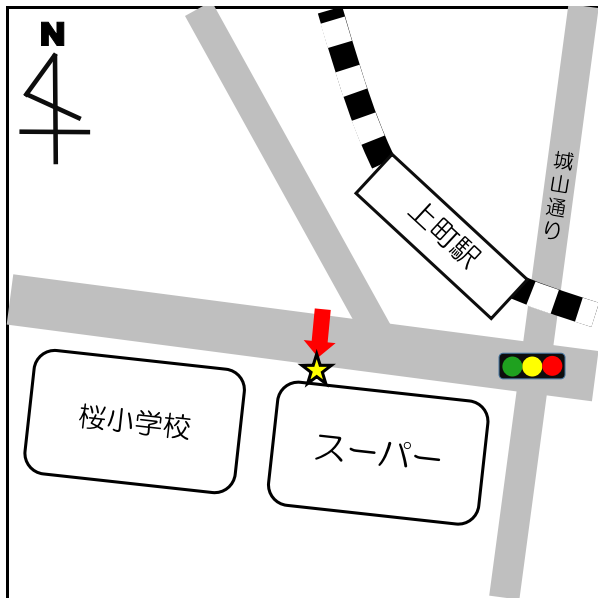

No.	停留所名	表示物の有無	住所
1	上町	看板	世田谷2-2付近
2-1	梅ヶ丘駅北口	看板	梅丘1-34付近
2-2		なし	梅丘1-34付近
3-1	三軒茶屋	なし	太子堂2-14付近
3-2		なし	三軒茶屋2-13付近
4-1	上馬宗円寺	看板	上馬3-6付近
4-2		なし	上馬4-2付近
5	奥沢保育園	看板	奥沢2-3-11
6	玉川総合支所	案内板	等々力3-4-1
7	等々力小学校	案内板	等々力8-20付近
8	駒大深沢キャンパス前	案内板	深沢6-8付近
9	日体大	案内板	深沢7-1付近
10	玉川警察署裏	案内板	中町2-10付近
11	烏山総合支所	案内板	南烏山6-22-14
12	北烏山3丁目	案内板	北烏山3-24付近
13	千歳温水プール	案内板	船橋7-9-1
14-1	千歳台5丁目	案内板	千歳台5-18付近
14-2		なし	千歳台6-16付近
15-1	千歳船橋駅	案内板	桜丘2-24付近
15-2		なし	桜丘5-17付近
16	下北沢駅	案内板	代沢2-29付近
17	駒繫小学校	案内板	下馬1-42付近
18	経堂駅北口	案内板	宮坂3-1付近
19	上北沢地区会館	案内板	上北沢2-1付近
20	八幡山駅	案内板	上北沢2-1付近
21	上祖師谷4丁目	案内板	上祖師谷4-5付近
22	日大商学部	看板	砧5-2付近
23	桜1丁目	案内板	桜1-67付近
24-1	鎌田	なし	鎌田4-1付近
24-2		なし	鎌田3-12付近

No.	停留所名	表示物の有無	住所
25	玉堤つどいの家前	案内板	玉堤2-3付近
26	代田区民センター	なし	代田6-34-1
27	弦巻2丁目	案内板	弦巻2-23-1
28-1	上野毛駅	なし	上野毛1-25付近
28-2		なし	上野毛1-14付近
29	千歳烏山駅南口	小田急バス停内	南烏山5-17付近
30-1	池尻小学校	なし	池尻2-7付近
30-2		なし	太子堂1-1付近
31	松原駅	なし	赤堤3-3付近
32-1	喜多見5丁目	なし	喜多見5-6付近
32-2		なし	喜多見5-11付近
33-1	二子玉川	なし	玉川2-19付近
33-2		なし	玉川2-1付近
34	岡本1丁目	なし	岡本1-35付近
35-1	用賀駅	なし	用賀4-4付近
35-2		なし	用賀2-39付近
36	五條橋	なし	北沢5-24付近
37	大原交差点	なし	大原1-61付近
38	奥沢駅西	なし	奥沢5-2付近
39-1	桜新町	なし	桜新町2-17付近
39-2		なし	桜新町1-18付近
40	深沢公園	なし	等々力7-21付近
41	木の公園	なし	北烏山3-54付近
42-1	成城学園前	なし	成城6-16付近
42-2		案内板	成城5-7付近
43	がやがや館	なし	池尻2-3付近
44	玉堤地区会館	なし	玉堤1-12-18
45	若林陸橋	なし	若林2-37付近
46	東急淡島車庫	なし	三宿2-39付近

停留所名	表示物の有無	住所
1 上町	看板	世田谷 2 - 2 付近

停留所名	表示物の有無	住所
2 - 1 梅ヶ丘駅北口	看板	梅丘 1 - 3 4 付近
2 - 2 梅ヶ丘駅北口	なし	梅丘 1 - 3 4 付近

停留所名	表示物の有無	住所
3 - 1 三軒茶屋	なし	太子堂 2 - 1 4 付近
3 - 2 三軒茶屋	なし	三軒茶屋 2 - 1 3 付近

停留所名	表示物の有無	住所
4-1 上馬宗円寺	看板	上馬3-6付近
4-2 上馬宗円寺	なし	上馬4-2付近

停留所名	表示物の有無	住所
5 奥沢保育園	看板	奥沢2-3-11

停留所名	表示物の有無	住所
6 玉川総合支所	案内板	等々力3-4-1

停留所名	表示物の有無	住所
7 等々力小	案内板	等々力8-20付近

停留所名	表示物の有無	住所
8 駒大深沢キャンパス	案内板	深沢6-8付近

停留所名	表示物の有無	住所
9 日体大	案内板	深沢7-1付近

停留所名	表示物の有無	住所
1 0 玉川警察署裏	案内板	中町 2 - 1 0 付近