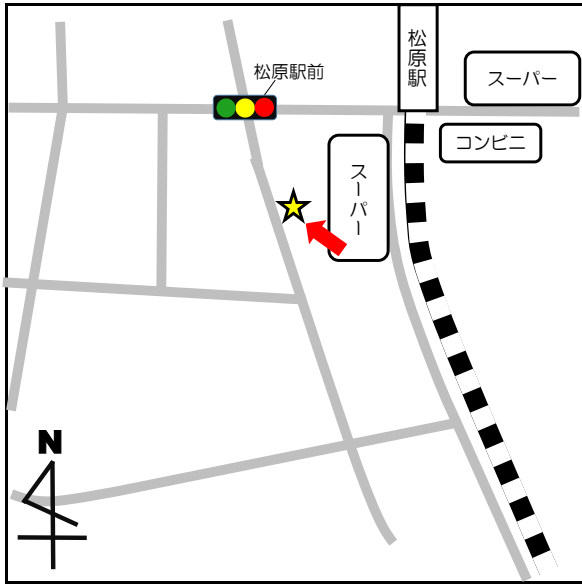

No.	停留所名	表示物の有無	住所
1	上町	看板	世田谷2-2付近
2-1	梅ヶ丘駅北口	看板	梅丘1-34付近
2-2		なし	梅丘1-34付近
3-1	三軒茶屋	なし	太子堂2-14付近
3-2		なし	三軒茶屋2-13付近
4-1	上馬宗円寺	看板	上馬3-6付近
4-2		なし	上馬4-2付近
5	奥沢保育園	看板	奥沢2-3-11
6	玉川総合支所	案内板	等々力3-4-1
7	等々力小学校	案内板	等々力8-20付近
8	駒大深沢キャンパス前	案内板	深沢6-8付近
9	日体大	案内板	深沢7-1付近
10	玉川警察署裏	案内板	中町2-10付近
11	烏山総合支所	案内板	南烏山6-22-14
12	北烏山3丁目	案内板	北烏山3-24付近
13	千歳温水プール	案内板	船橋7-9-1
14-1	千歳台5丁目	案内板	千歳台5-18付近
14-2		なし	千歳台6-16付近
15-1	千歳船橋駅	案内板	桜丘2-24付近
15-2		なし	桜丘5-17付近
16	下北沢駅	案内板	代沢2-29付近
17	駒繫小学校	案内板	下馬1-42付近
18	経堂駅北口	案内板	宮坂3-1付近
19	上北沢地区会館	案内板	上北沢2-1付近
20	八幡山駅	案内板	上北沢2-1付近
21	上祖師谷4丁目	案内板	上祖師谷4-5付近
22	日大商学部	看板	砧5-2付近
23	桜1丁目	案内板	桜1-67付近
24-1	鎌田	なし	鎌田4-1付近
24-2		なし	鎌田3-12付近

停留所名	表示物の有無	住所
16 下北沢駅	案内板	代沢2-29付近

停留所名	表示物の有無	住所
17 駒繫小学校	案内板	下馬1-42付近

停留所名	表示物の有無	住所
18 経堂駅北口	あり※令和4年8月末より	宮坂3-1付近

停留所名	表示物の有無	住所
19 上北沢地区会館	案内板	上北沢2-1付近

停留所名	表示物の有無	住所
20 八幡山駅	案内板	上北沢2-1付近

停留所名	表示物の有無	住所
21 上祖師谷4丁目	案内板	上祖師谷4-5付近

停留所名	表示物の有無	住所
2 2 日大商学部	看板	砧5 - 2 付近

停留所名	表示物の有無	住所
2 3 桜1丁目	案内板	桜1 - 6 7 付近

停留所名	表示物の有無	住所
2 4 - 1 鎌田	なし	鎌田4 - 1 付近
2 4 - 2 鎌田	なし	鎌田3 - 1 2 付近

停留所名	表示物の有無	住所
25 玉堤つどいの家前	案内板	玉堤2-3付近

停留所名	表示物の有無	住所
26 代田区民センター	なし	代田6-34-1

停留所名	表示物の有無	住所
27 弦巻2丁目	案内板	弦巻2-23-1

停留所名	表示物の有無	住所
28-1 上野毛駅	なし	上野毛1-25付近
28-2 上野毛駅	なし	上野毛1-14付近

停留所名	表示物の有無	住所
29 千歳烏山南口	小田急案内板内	南烏山5-17付近

停留所名	表示物の有無	住所
30-1 池尻小学校	なし	池尻2-7付近
30-2 池尻小学校	なし	太子堂1-1付近

停留所名	表示物の有無	住所
3 1 松原駅	なし	赤堤 3 - 3 付近