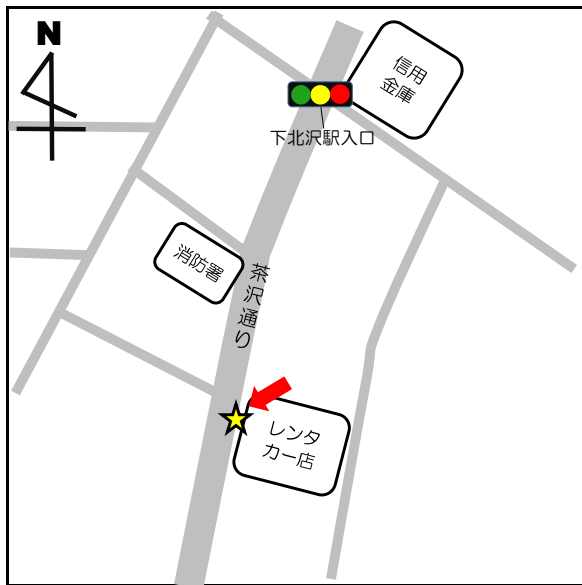

No.	停留所名	表示物の有無	住所
1	上町	看板	世田谷2-2付近
2-1	梅ヶ丘駅北口	看板	梅丘1-34付近
2-2		なし	梅丘1-34付近
3-1	三軒茶屋	なし	太子堂2-14付近
3-2		なし	三軒茶屋2-13付近
4-1	上馬宗円寺	看板	上馬3-6付近
4-2		なし	上馬4-2付近
5	奥沢保育園	看板	奥沢2-3-11
6	玉川総合支所	案内板	等々力3-4-1
7	等々力小学校	案内板	等々力8-20付近
8	駒大深沢キャンパス前	案内板	深沢6-8付近
9	日体大	案内板	深沢7-1付近
10	玉川警察署裏	案内板	中町2-10付近
11	烏山総合支所	案内板	南烏山6-22-14
12	北烏山3丁目	案内板	北烏山3-24付近
13	千歳温水プール	案内板	船橋7-9-1
14-1	千歳台5丁目	案内板	千歳台5-18付近
14-2		なし	千歳台6-16付近
15-1	千歳船橋駅	案内板	桜丘2-24付近
15-2		なし	桜丘5-17付近
16	下北沢駅	案内板	代沢2-29付近
17	駒繫小学校	案内板	下馬1-42付近
18	経堂駅北口	案内板	宮坂3-1付近
19	上北沢地区会館	案内板	上北沢2-1付近
20	八幡山駅	案内板	上北沢2-1付近
21	上祖師谷4丁目	案内板	上祖師谷4-5付近
22	日大商学部	看板	砧5-2付近
23	桜1丁目	案内板	桜1-67付近
24-1	鎌田	なし	鎌田4-1付近
24-2		なし	鎌田3-12付近

停留所名	表示物の有無	住所
5 奥沢保育園	看板	奥沢2-3-11

停留所名	表示物の有無	住所
6 玉川総合支所	案内板	等々力3-4-1

停留所名	表示物の有無	住所
7 等々力小	案内板	等々力8-20付近

停留所名	表示物の有無	住所
8 駒大深沢キャンパス	案内板	深沢6-8付近

停留所名	表示物の有無	住所
9 日体大	案内板	深沢7-1付近

停留所名	表示物の有無	住所
1 0 玉川警察署裏	案内板	中町 2 - 1 0 付近

停留所名	表示物の有無	住所
1 1 烏山総合支所	案内板	南烏山 6 - 2 2 - 1 4

停留所名	表示物の有無	住所
1 2 北烏山 3 丁目	案内板	北烏山 3 - 2 4 付近

停留所名	表示物の有無	住所
13 千歳温水プール	案内板	船橋7-9-1

停留所名	表示物の有無	住所
14-1 千歳台5丁目	案内板	千歳台5-18付近
14-2 千歳台5丁目	なし	千歳台6-16付近

停留所名	表示物の有無	住所
15-1 千歳船橋駅	案内板	桜丘2-24付近
15-2 千歳船橋駅	なし	桜丘5-17付近

停留所名	表示物の有無	住所
16 下北沢駅	案内板	代沢2-29付近

停留所名	表示物の有無	住所
17 駒繫小学校	案内板	下馬1-42付近

停留所名	表示物の有無	住所
18 経堂駅北口	あり※令和4年8月末より	宮坂3-1付近

停留所名	表示物の有無	住所
19 上北沢地区会館	案内板	上北沢2-1付近

停留所名	表示物の有無	住所
20 八幡山駅	案内板	上北沢2-1付近

停留所名	表示物の有無	住所
21 上祖師谷4丁目	案内板	上祖師谷4-5付近