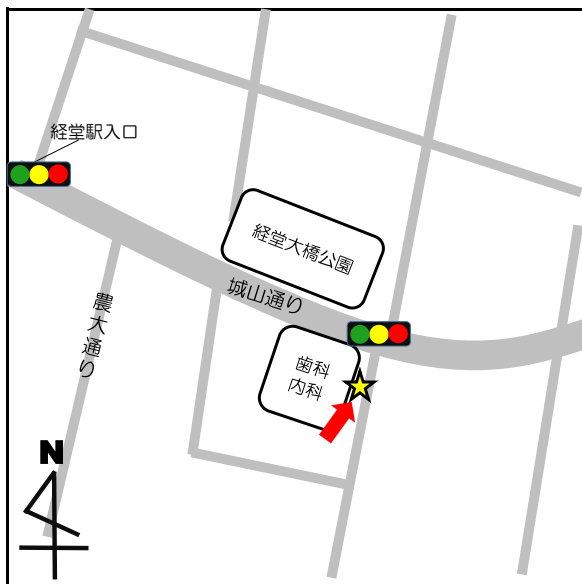

停留所名	表示物の有無	住所
1 1 烏山総合支所	案内板	南烏山 6 - 2 2 - 1 4

停留所名	表示物の有無	住所
1 2 北烏山 3 丁目	案内板	北烏山 3 - 2 4 付近

停留所名	表示物の有無	住所
13 千歳温水プール	案内板	船橋7-9-1

停留所名	表示物の有無	住所
14-1 千歳台5丁目	案内板	千歳台5-18付近
14-2 千歳台5丁目	なし	千歳台6-16付近

停留所名	表示物の有無	住所
15-1 千歳船橋駅	案内板	桜丘2-24付近
15-2 千歳船橋駅	なし	桜丘5-17付近

停留所名	表示物の有無	住所
16 下北沢駅	案内板	代沢2-29付近

停留所名	表示物の有無	住所
17 駒繫小学校	案内板	下馬1-42付近

停留所名	表示物の有無	住所
18 経堂駅北口	あり※令和4年8月末より	宮坂3-1付近

停留所名	表示物の有無	住所
19 上北沢地区会館	案内板	上北沢2-1付近

停留所名	表示物の有無	住所
20 八幡山駅	案内板	上北沢2-1付近

停留所名	表示物の有無	住所
21 上祖師谷4丁目	案内板	上祖師谷4-5付近

停留所名	表示物の有無	住所
2 2 日大商学部	看板	砧5 - 2 付近

停留所名	表示物の有無	住所
2 3 桜1丁目	案内板	桜1 - 6 7 付近

停留所名	表示物の有無	住所
2 4 - 1 鎌田	なし	鎌田4 - 1 付近
2 4 - 2 鎌田	なし	鎌田3 - 1 2 付近

停留所名	表示物の有無	住所
25 玉堤つどいの家前	案内板	玉堤2-3付近

停留所名	表示物の有無	住所
26 代田区民センター	なし	代田6-34-1

停留所名	表示物の有無	住所
27 弦巻2丁目	案内板	弦巻2-23-1

停留所名	表示物の有無	住所
28-1 上野毛駅	なし	上野毛1-25付近
28-2 上野毛駅	なし	上野毛1-14付近

停留所名	表示物の有無	住所
29 千歳烏山南口	小田急案内板内	南烏山5-17付近

停留所名	表示物の有無	住所
30-1 池尻小学校	なし	池尻2-7付近
30-2 池尻小学校	なし	太子堂1-1付近

停留所名	表示物の有無	住所
3 1 松原駅	なし	赤堤 3 - 3 付近