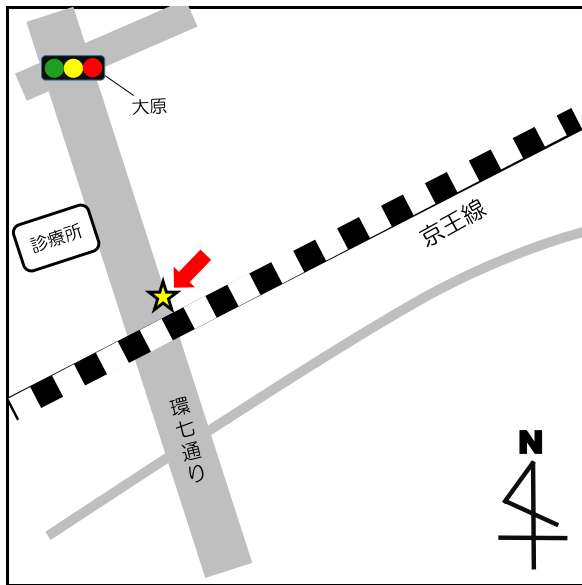

停留所名	表示物の有無	住所
37 大原交差点	なし	大原1-61付近