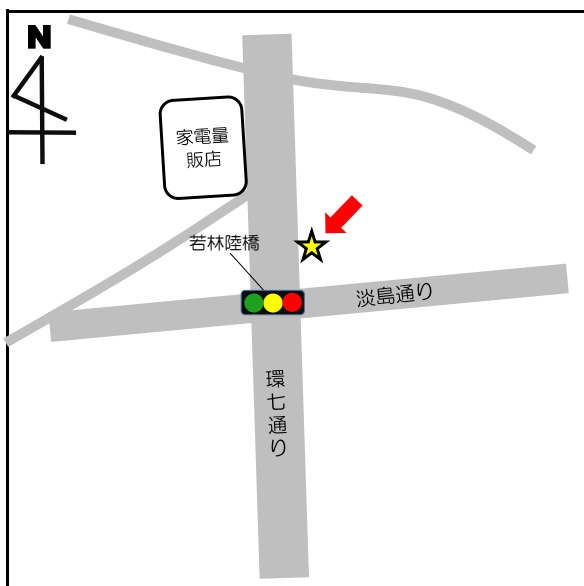

No.	停留所名	表示物の有無	住所
1	上町	看板	世田谷2-2付近
2-1	梅ヶ丘駅北口	看板	梅丘1-34付近
2-2		なし	梅丘1-34付近
3-1	三軒茶屋	なし	太子堂2-14付近
3-2		なし	三軒茶屋2-13付近
4-1	上馬宗円寺	看板	上馬3-6付近
4-2		なし	上馬4-2付近
5	奥沢保育園	看板	奥沢2-3-11
6	玉川総合支所	案内板	等々力3-4-1
7	等々力小学校	案内板	等々力8-20付近
8	駒大深沢キャンパス前	案内板	深沢6-8付近
9	日体大	案内板	深沢7-1付近
10	玉川警察署裏	案内板	中町2-10付近
11	烏山総合支所	案内板	南烏山6-22-14
12	北烏山3丁目	案内板	北烏山3-24付近
13	千歳温水プール	案内板	船橋7-9-1
14-1	千歳台5丁目	案内板	千歳台5-18付近
14-2		なし	千歳台6-16付近
15-1	千歳船橋駅	案内板	桜丘2-24付近
15-2		なし	桜丘5-17付近
16	下北沢駅	案内板	代沢2-29付近
17	駒繫小学校	案内板	下馬1-42付近
18	経堂駅北口	案内板	宮坂3-1付近
19	上北沢地区会館	案内板	上北沢2-1付近
20	八幡山駅	案内板	上北沢2-1付近
21	上祖師谷4丁目	案内板	上祖師谷4-5付近
22	日大商学部	看板	砧5-2付近
23	桜1丁目	案内板	桜1-67付近
24-1	鎌田	なし	鎌田4-1付近
24-2		なし	鎌田3-12付近

停留所名	表示物の有無	住所
5 奥沢保育園	看板	奥沢2-3-11

停留所名	表示物の有無	住所
6 玉川総合支所	案内板	等々力3-4-1

停留所名	表示物の有無	住所
7 等々力小	案内板	等々力8-20付近

停留所名	表示物の有無	住所
8 駒大深沢キャンパス	案内板	深沢6-8付近

停留所名	表示物の有無	住所
9 日体大	案内板	深沢7-1付近

停留所名	表示物の有無	住所
1 0 玉川警察署裏	案内板	中町 2 - 1 0 付近

停留所名	表示物の有無	住所
4 1 木の公園	なし	北鳥山3-54付近

停留所名	表示物の有無	住所
4 2-1 成城学園前	なし	成城6-16付近
4 2-2 成城学園前	あり※令和4年8月末より	成城5-7付近

停留所名	表示物の有無	住所
4 3 がやがや館	なし	池尻2 - 3 付近

停留所名	表示物の有無	住所
4 4 玉堤地区会館	なし	玉堤1 - 1 2 - 1 8

停留所名	表示物の有無	住所
4 5 若林陸橋	なし	若林2 - 3 7 付近

停留所名	表示物の有無	住所
4 6 東急淡島車庫	なし	三宿 2 - 3 9 付近