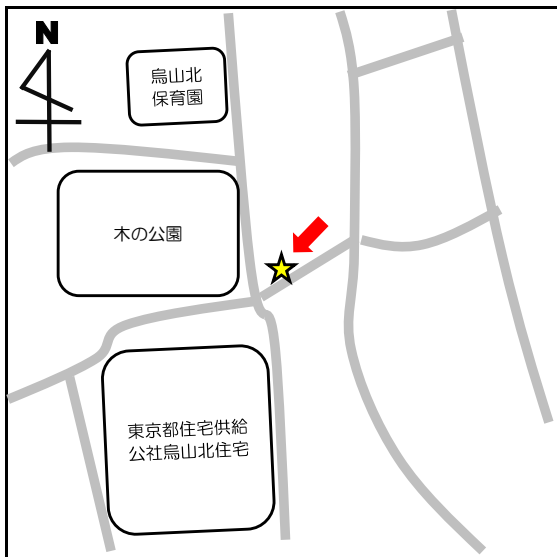

No.	停留所名	表示物の有無	住所
1	上町	看板	世田谷2-2付近
2-1	梅ヶ丘駅北口	看板	梅丘1-34付近
2-2		なし	梅丘1-34付近
3-1	三軒茶屋	なし	太子堂2-14付近
3-2		なし	三軒茶屋2-13付近
4-1	上馬宗円寺	看板	上馬3-6付近
4-2		なし	上馬4-2付近
5	奥沢保育園	看板	奥沢2-3-11
6	玉川総合支所	案内板	等々力3-4-1
7	等々力小学校	案内板	等々力8-20付近
8	駒大深沢キャンパス前	案内板	深沢6-8付近
9	日体大	案内板	深沢7-1付近
10	玉川警察署裏	案内板	中町2-10付近
11	烏山総合支所	案内板	南烏山6-22-14
12	北烏山3丁目	案内板	北烏山3-24付近
13	千歳温水プール	案内板	船橋7-9-1
14-1	千歳台5丁目	案内板	千歳台5-18付近
14-2		なし	千歳台6-16付近
15-1	千歳船橋駅	案内板	桜丘2-24付近
15-2		なし	桜丘5-17付近
16	下北沢駅	案内板	代沢2-29付近
17	駒繫小学校	案内板	下馬1-42付近
18	経堂駅北口	案内板	宮坂3-1付近
19	上北沢地区会館	案内板	上北沢2-1付近
20	八幡山駅	案内板	上北沢2-1付近
21	上祖師谷4丁目	案内板	上祖師谷4-5付近
22	日大商学部	看板	砧5-2付近
23	桜1丁目	案内板	桜1-67付近
24-1	鎌田	なし	鎌田4-1付近
24-2		なし	鎌田3-12付近

停留所名	表示物の有無	住所
3 6 五條橋	なし	北沢5 - 2 4 付近

停留所名	表示物の有無	住所
37 大原交差点	なし	大原1-61付近

停留所名	表示物の有無	住所
38 奥沢駅西	なし	奥沢5-2付近

停留所名	表示物の有無	住所
39-1 桜新町	なし	桜新町2-17付近
39-2 桜新町	なし	桜新町1-18付近

停留所名	表示物の有無	住所
4 0 深沢公園	なし	等々力7-21付近