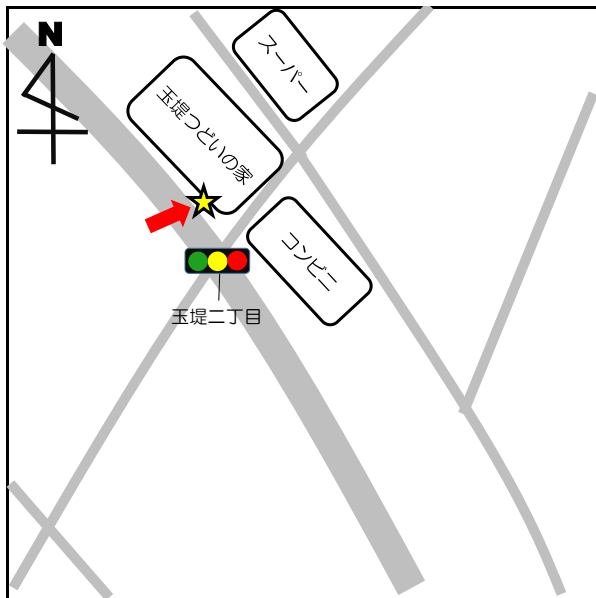

停留所名	表示物の有無	住所
5 奥沢保育園	看板	奥沢2-3-11

停留所名	表示物の有無	住所
6 玉川総合支所	案内板	等々力3-4-1

停留所名	表示物の有無	住所
7 等々力小	案内板	等々力8-20付近

停留所名	表示物の有無	住所
8 駒大深沢キャンパス	案内板	深沢6-8付近

停留所名	表示物の有無	住所
9 日体大	案内板	深沢7-1付近

停留所名	表示物の有無	住所
1 0 玉川警察署裏	案内板	中町 2 - 1 0 付近

停留所名	表示物の有無	住所
1 1 烏山総合支所	案内板	南烏山 6 - 2 2 - 1 4

停留所名	表示物の有無	住所
1 2 北烏山 3 丁目	案内板	北烏山 3 - 2 4 付近

停留所名	表示物の有無	住所
13 千歳温水プール	案内板	船橋7-9-1

停留所名	表示物の有無	住所
14-1 千歳台5丁目	案内板	千歳台5-18付近
14-2 千歳台5丁目	なし	千歳台6-16付近

停留所名	表示物の有無	住所
15-1 千歳船橋駅	案内板	桜丘2-24付近
15-2 千歳船橋駅	なし	桜丘5-17付近

停留所名	表示物の有無	住所
16 下北沢駅	案内板	代沢2-29付近

停留所名	表示物の有無	住所
17 駒繫小学校	案内板	下馬1-42付近

停留所名	表示物の有無	住所
18 経堂駅北口	あり※令和4年8月末より	宮坂3-1付近

停留所名	表示物の有無	住所
19 上北沢地区会館	案内板	上北沢2-1付近

停留所名	表示物の有無	住所
20 八幡山駅	案内板	上北沢2-1付近

停留所名	表示物の有無	住所
21 上祖師谷4丁目	案内板	上祖師谷4-5付近

停留所名	表示物の有無	住所
2 2 日大商学部	看板	砧5 - 2 付近

停留所名	表示物の有無	住所
2 3 桜1丁目	案内板	桜1 - 6 7 付近

停留所名	表示物の有無	住所
2 4 - 1 鎌田	なし	鎌田4 - 1 付近
2 4 - 2 鎌田	なし	鎌田3 - 1 2 付近

停留所名	表示物の有無	住所
25 玉堤つどいの家前	案内板	玉堤2-3付近

停留所名	表示物の有無	住所
26 代田区民センター	なし	代田6-34-1