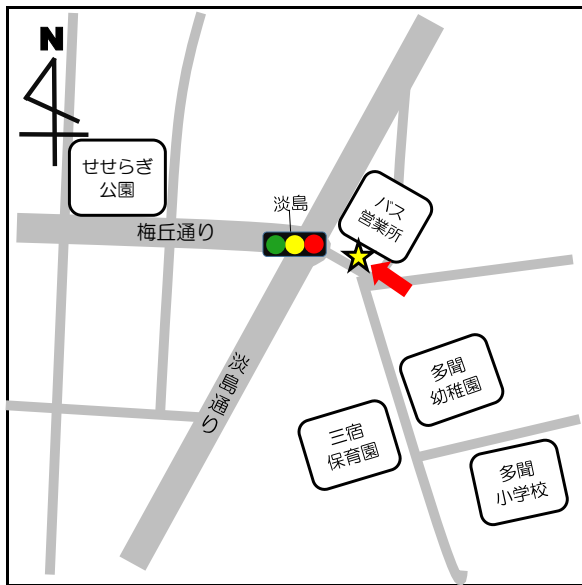

No.	停留所名	表示物の有無	住所
1	上町	看板	世田谷2-2付近
2-1	梅ヶ丘駅北口	看板	梅丘1-34付近
2-2		なし	梅丘1-34付近
3-1	三軒茶屋	なし	太子堂2-14付近
3-2		なし	三軒茶屋2-13付近
4-1	上馬宗円寺	看板	上馬3-6付近
4-2		なし	上馬4-2付近
5	奥沢保育園	看板	奥沢2-3-11
6	玉川総合支所	案内板	等々力3-4-1
7	等々力小学校	案内板	等々力8-20付近
8	駒大深沢キャンパス前	案内板	深沢6-8付近
9	日体大	案内板	深沢7-1付近
10	玉川警察署裏	案内板	中町2-10付近
11	烏山総合支所	案内板	南烏山6-22-14
12	北烏山3丁目	案内板	北烏山3-24付近
13	千歳温水プール	案内板	船橋7-9-1
14-1	千歳台5丁目	案内板	千歳台5-18付近
14-2		なし	千歳台6-16付近
15-1	千歳船橋駅	案内板	桜丘2-24付近
15-2		なし	桜丘5-17付近
16	下北沢駅	案内板	代沢2-29付近
17	駒繫小学校	案内板	下馬1-42付近
18	経堂駅北口	案内板	宮坂3-1付近
19	上北沢地区会館	案内板	上北沢2-1付近
20	八幡山駅	案内板	上北沢2-1付近
21	上祖師谷4丁目	案内板	上祖師谷4-5付近
22	日大商学部	看板	砧5-2付近
23	桜1丁目	案内板	桜1-67付近
24-1	鎌田	なし	鎌田4-1付近
24-2		なし	鎌田3-12付近

停留所名	表示物の有無	住所
16 下北沢駅	案内板	代沢2-29付近

停留所名	表示物の有無	住所
17 駒繫小学校	案内板	下馬1-42付近

停留所名	表示物の有無	住所
18 経堂駅北口	あり※令和4年8月末より	宮坂3-1付近

停留所名	表示物の有無	住所
19 上北沢地区会館	案内板	上北沢2-1付近

停留所名	表示物の有無	住所
20 八幡山駅	案内板	上北沢2-1付近

停留所名	表示物の有無	住所
21 上祖師谷4丁目	案内板	上祖師谷4-5付近

停留所名	表示物の有無	住所
4 1 木の公園	なし	北鳥山3-54付近

停留所名	表示物の有無	住所
4 2-1 成城学園前	なし	成城6-16付近
4 2-2 成城学園前	あり※令和4年8月末より	成城5-7付近

停留所名	表示物の有無	住所
4 3 がやがや館	なし	池尻2 - 3 付近

停留所名	表示物の有無	住所
4 4 玉堤地区会館	なし	玉堤1 - 1 2 - 1 8

停留所名	表示物の有無	住所
4 5 若林陸橋	なし	若林2 - 3 7 付近

停留所名	表示物の有無	住所
4 6 東急淡島車庫	なし	三宿 2 - 3 9 付近