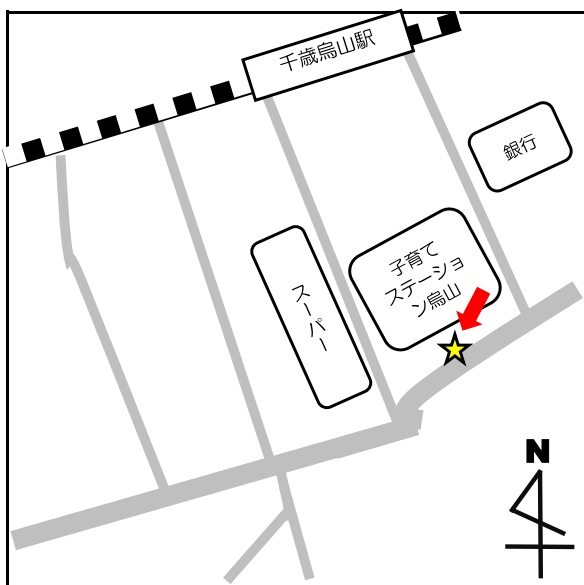

停留所名	表示物の有無	住所
5 奥沢保育園	看板	奥沢2-3-11

停留所名	表示物の有無	住所
6 玉川総合支所	案内板	等々力3-4-1

停留所名	表示物の有無	住所
7 等々力小	案内板	等々力8-20付近

停留所名	表示物の有無	住所
8 駒大深沢キャンパス	案内板	深沢6-8付近

停留所名	表示物の有無	住所
9 日体大	案内板	深沢7-1付近

停留所名	表示物の有無	住所
1 0 玉川警察署裏	案内板	中町 2 - 1 0 付近

停留所名	表示物の有無	住所
16 下北沢駅	案内板	代沢2-29付近

停留所名	表示物の有無	住所
17 駒繫小学校	案内板	下馬1-42付近

停留所名	表示物の有無	住所
18 経堂駅北口	あり※令和4年8月末より	宮坂3-1付近

停留所名	表示物の有無	住所
19 上北沢地区会館	案内板	上北沢2-1付近

停留所名	表示物の有無	住所
20 八幡山駅	案内板	上北沢2-1付近

停留所名	表示物の有無	住所
21 上祖師谷4丁目	案内板	上祖師谷4-5付近

停留所名	表示物の有無	住所
2 2 日大商学部	看板	砧5 - 2 付近

停留所名	表示物の有無	住所
2 3 桜1丁目	案内板	桜1 - 6 7 付近

停留所名	表示物の有無	住所
2 4 - 1 鎌田	なし	鎌田4 - 1 付近
2 4 - 2 鎌田	なし	鎌田3 - 1 2 付近

停留所名	表示物の有無	住所
25 玉堤つどいの家前	案内板	玉堤2-3付近

停留所名	表示物の有無	住所
26 代田区民センター	なし	代田6-34-1

停留所名	表示物の有無	住所
27 弦巻2丁目	案内板	弦巻2-23-1

停留所名	表示物の有無	住所
28-1 上野毛駅	なし	上野毛1-25付近
28-2 上野毛駅	なし	上野毛1-14付近

停留所名	表示物の有無	住所
29 千歳烏山南口	小田急案内板内	南烏山5-17付近

停留所名	表示物の有無	住所
30-1 池尻小学校	なし	池尻2-7付近
30-2 池尻小学校	なし	太子堂1-1付近

停留所名	表示物の有無	住所
3 1 松原駅	なし	赤堤 3 - 3 付近