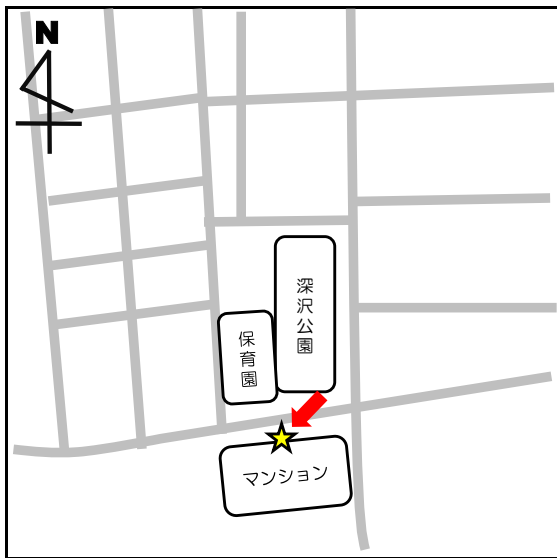

No.	停留所名	表示物の有無	住所
1	上町	看板	世田谷2-2付近
2-1	梅ヶ丘駅北口	看板	梅丘1-34付近
2-2		なし	梅丘1-34付近
3-1	三軒茶屋	なし	太子堂2-14付近
3-2		なし	三軒茶屋2-13付近
4-1	上馬宗円寺	看板	上馬3-6付近
4-2		なし	上馬4-2付近
5	奥沢保育園	看板	奥沢2-3-11
6	玉川総合支所	案内板	等々力3-4-1
7	等々力小学校	案内板	等々力8-20付近
8	駒大深沢キャンパス前	案内板	深沢6-8付近
9	日体大	案内板	深沢7-1付近
10	玉川警察署裏	案内板	中町2-10付近
11	烏山総合支所	案内板	南烏山6-22-14
12	北烏山3丁目	案内板	北烏山3-24付近
13	千歳温水プール	案内板	船橋7-9-1
14-1	千歳台5丁目	案内板	千歳台5-18付近
14-2		なし	千歳台6-16付近
15-1	千歳船橋駅	案内板	桜丘2-24付近
15-2		なし	桜丘5-17付近
16	下北沢駅	案内板	代沢2-29付近
17	駒繫小学校	案内板	下馬1-42付近
18	経堂駅北口	案内板	宮坂3-1付近
19	上北沢地区会館	案内板	上北沢2-1付近
20	八幡山駅	案内板	上北沢2-1付近
21	上祖師谷4丁目	案内板	上祖師谷4-5付近
22	日大商学部	看板	砧5-2付近
23	桜1丁目	案内板	桜1-67付近
24-1	鎌田	なし	鎌田4-1付近
24-2		なし	鎌田3-12付近

停留所名	表示物の有無	住所
5 奥沢保育園	看板	奥沢2-3-11

停留所名	表示物の有無	住所
6 玉川総合支所	案内板	等々力3-4-1

停留所名	表示物の有無	住所
7 等々力小	案内板	等々力8-20付近

停留所名	表示物の有無	住所
8 駒大深沢キャンパス	案内板	深沢6-8付近

停留所名	表示物の有無	住所
9 日体大	案内板	深沢7-1付近

停留所名	表示物の有無	住所
1 0 玉川警察署裏	案内板	中町 2 - 1 0 付近

停留所名	表示物の有無	住所
27 弦巻2丁目	案内板	弦巻2-23-1

停留所名	表示物の有無	住所
28-1 上野毛駅	なし	上野毛1-25付近
28-2 上野毛駅	なし	上野毛1-14付近

停留所名	表示物の有無	住所
29 千歳烏山南口	小田急案内板内	南烏山5-17付近

停留所名	表示物の有無	住所
30-1 池尻小学校	なし	池尻2-7付近
30-2 池尻小学校	なし	太子堂1-1付近

停留所名	表示物の有無	住所
3 1 松原駅	なし	赤堤 3 - 3 付近

停留所名	表示物の有無	住所
3 6 五條橋	なし	北沢5 - 2 4 付近

停留所名	表示物の有無	住所
37 大原交差点	なし	大原1-61付近

停留所名	表示物の有無	住所
38 奥沢駅西	なし	奥沢5-2付近

停留所名	表示物の有無	住所
39-1 桜新町	なし	桜新町2-17付近
39-2 桜新町	なし	桜新町1-18付近

停留所名	表示物の有無	住所
4 0 深沢公園	なし	等々力7-21付近