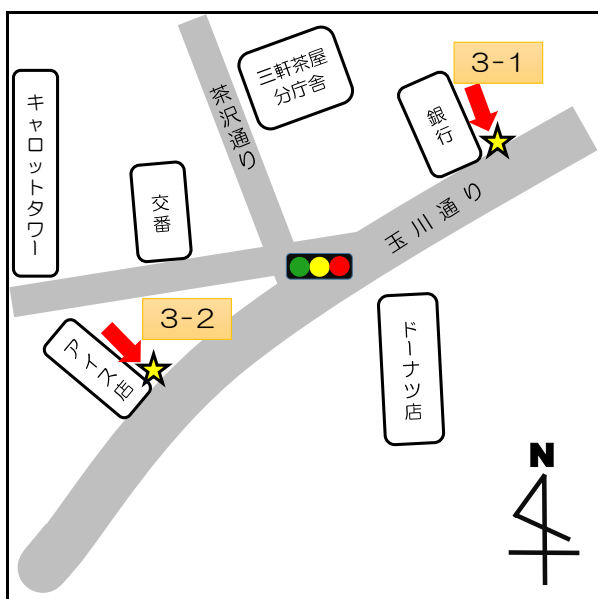

No.	停留所名	表示物の有無	住所
1	上町	看板	世田谷2-2付近
2-1	梅ヶ丘駅北口	看板	梅丘1-34付近
2-2		なし	梅丘1-34付近
3-1	三軒茶屋	なし	太子堂2-14付近
3-2		なし	三軒茶屋2-13付近
4-1	上馬宗円寺	看板	上馬3-6付近
4-2		なし	上馬4-2付近
5	奥沢保育園	看板	奥沢2-3-11
6	玉川総合支所	案内板	等々力3-4-1
7	等々力小学校	案内板	等々力8-20付近
8	駒大深沢キャンパス前	案内板	深沢6-8付近
9	日体大	案内板	深沢7-1付近
10	玉川警察署裏	案内板	中町2-10付近
11	烏山総合支所	案内板	南烏山6-22-14
12	北烏山3丁目	案内板	北烏山3-24付近
13	千歳温水プール	案内板	船橋7-9-1
14-1	千歳台5丁目	案内板	千歳台5-18付近
14-2		なし	千歳台6-16付近
15-1	千歳船橋駅	案内板	桜丘2-24付近
15-2		なし	桜丘5-17付近
16	下北沢駅	案内板	代沢2-29付近
17	駒繫小学校	案内板	下馬1-42付近
18	経堂駅北口	案内板	宮坂3-1付近
19	上北沢地区会館	案内板	上北沢2-1付近
20	八幡山駅	案内板	上北沢2-1付近
21	上祖師谷4丁目	案内板	上祖師谷4-5付近
22	日大商学部	看板	砧5-2付近
23	桜1丁目	案内板	桜1-67付近
24-1	鎌田	なし	鎌田4-1付近
24-2		なし	鎌田3-12付近

No.	停留所名	表示物の有無	住所
25	玉堤つどいの家前	案内板	玉堤2-3付近
26	代田区民センター	なし	代田6-34-1
27	弦巻2丁目	案内板	弦巻2-23-1
28-1	上野毛駅	なし	上野毛1-25付近
28-2		なし	上野毛1-14付近
29	千歳烏山駅南口	小田急バス停内	南烏山5-17付近
30-1	池尻小学校	なし	池尻2-7付近
30-2		なし	太子堂1-1付近
31	松原駅	なし	赤堤3-3付近
32-1	喜多見5丁目	なし	喜多見5-6付近
32-2		なし	喜多見5-11付近
33-1	二子玉川	なし	玉川2-19付近
33-2		なし	玉川2-1付近
34	岡本1丁目	なし	岡本1-35付近
35-1	用賀駅	なし	用賀4-4付近
35-2		なし	用賀2-39付近
36	五條橋	なし	北沢5-24付近
37	大原交差点	なし	大原1-61付近
38	奥沢駅西	なし	奥沢5-2付近
39-1	桜新町	なし	桜新町2-17付近
39-2		なし	桜新町1-18付近
40	深沢公園	なし	等々力7-21付近
41	木の公園	なし	北烏山3-54付近
42-1	成城学園前	なし	成城6-16付近
42-2		案内板	成城5-7付近
43	がやがや館	なし	池尻2-3付近
44	玉堤地区会館	なし	玉堤1-12-18
45	若林陸橋	なし	若林2-37付近
46	東急淡島車庫	なし	三宿2-39付近

停留所名	表示物の有無	住所
1 上町	看板	世田谷 2 - 2 付近

停留所名	表示物の有無	住所
2 - 1 梅ヶ丘駅北口	看板	梅丘 1 - 3 4 付近
2 - 2 梅ヶ丘駅北口	なし	梅丘 1 - 3 4 付近

停留所名	表示物の有無	住所
3 - 1 三軒茶屋	なし	太子堂 2 - 1 4 付近
3 - 2 三軒茶屋	なし	三軒茶屋 2 - 1 3 付近

停留所名	表示物の有無	住所
4-1 上馬宗円寺	看板	上馬3-6付近
4-2 上馬宗円寺	なし	上馬4-2付近

停留所名	表示物の有無	住所
5 奥沢保育園	看板	奥沢2-3-11

停留所名	表示物の有無	住所
6 玉川総合支所	案内板	等々力3-4-1

停留所名	表示物の有無	住所
7 等々力小	案内板	等々力8-20付近

停留所名	表示物の有無	住所
8 駒大深沢キャンパス	案内板	深沢6-8付近

停留所名	表示物の有無	住所
9 日体大	案内板	深沢7-1付近

停留所名	表示物の有無	住所
1 0 玉川警察署裏	案内板	中町 2 - 1 0 付近