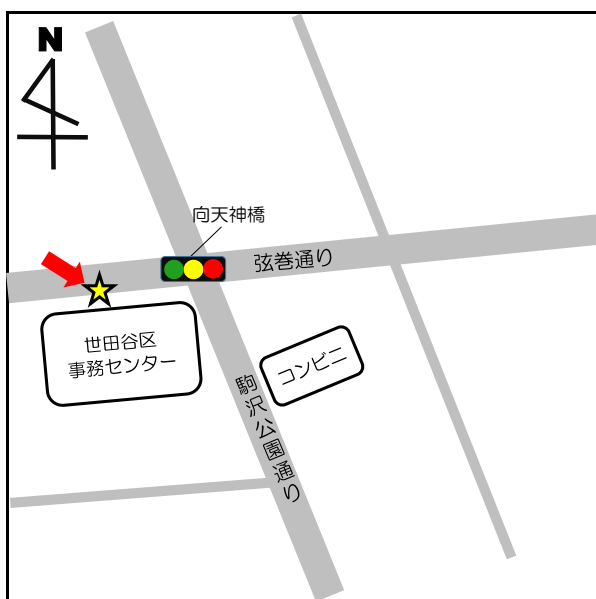

停留所名	表示物の有無	住所
5 奥沢保育園	看板	奥沢2-3-11

停留所名	表示物の有無	住所
6 玉川総合支所	案内板	等々力3-4-1

停留所名	表示物の有無	住所
7 等々力小	案内板	等々力8-20付近

停留所名	表示物の有無	住所
8 駒大深沢キャンパス	案内板	深沢6-8付近

停留所名	表示物の有無	住所
9 日体大	案内板	深沢7-1付近

停留所名	表示物の有無	住所
1 0 玉川警察署裏	案内板	中町 2 - 1 0 付近

停留所名	表示物の有無	住所
16 下北沢駅	案内板	代沢2-29付近

停留所名	表示物の有無	住所
17 駒繫小学校	案内板	下馬1-42付近

停留所名	表示物の有無	住所
18 経堂駅北口	あり※令和4年8月末より	宮坂3-1付近

停留所名	表示物の有無	住所
19 上北沢地区会館	案内板	上北沢2-1付近

停留所名	表示物の有無	住所
20 八幡山駅	案内板	上北沢2-1付近

停留所名	表示物の有無	住所
21 上祖師谷4丁目	案内板	上祖師谷4-5付近

停留所名	表示物の有無	住所
2 2 日大商学部	看板	砧5 - 2 付近

停留所名	表示物の有無	住所
2 3 桜1丁目	案内板	桜1 - 6 7 付近

停留所名	表示物の有無	住所
2 4 - 1 鎌田	なし	鎌田4 - 1 付近
2 4 - 2 鎌田	なし	鎌田3 - 1 2 付近

停留所名	表示物の有無	住所
25 玉堤つどいの家前	案内板	玉堤2-3付近

停留所名	表示物の有無	住所
26 代田区民センター	なし	代田6-34-1

停留所名	表示物の有無	住所
27 弦巻2丁目	案内板	弦巻2-23-1

停留所名	表示物の有無	住所
28-1 上野毛駅	なし	上野毛1-25付近
28-2 上野毛駅	なし	上野毛1-14付近

停留所名	表示物の有無	住所
29 千歳烏山南口	小田急案内板内	南烏山5-17付近

停留所名	表示物の有無	住所
30-1 池尻小学校	なし	池尻2-7付近
30-2 池尻小学校	なし	太子堂1-1付近

停留所名	表示物の有無	住所
3 1 松原駅	なし	赤堤 3 - 3 付近