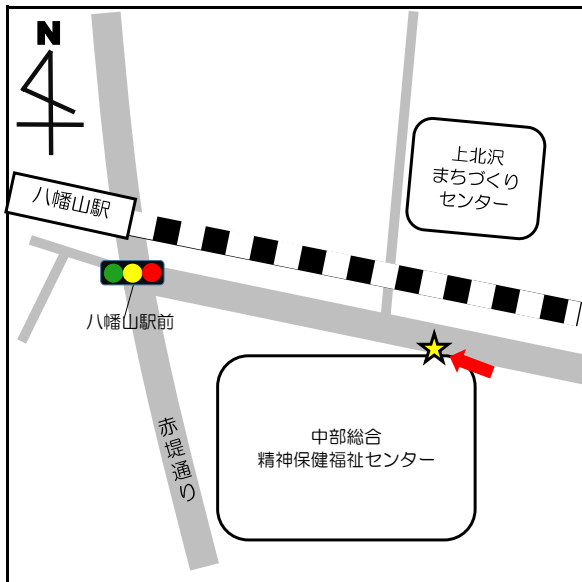

停留所名	表示物の有無	住所
5 奥沢保育園	看板	奥沢2-3-11

停留所名	表示物の有無	住所
6 玉川総合支所	案内板	等々力3-4-1

停留所名	表示物の有無	住所
7 等々力小	案内板	等々力8-20付近

停留所名	表示物の有無	住所
8 駒大深沢キャンパス	案内板	深沢6-8付近

停留所名	表示物の有無	住所
9 日体大	案内板	深沢7-1付近

停留所名	表示物の有無	住所
1 0 玉川警察署裏	案内板	中町 2 - 1 0 付近

停留所名	表示物の有無	住所
1 1 烏山総合支所	案内板	南烏山 6 - 2 2 - 1 4

停留所名	表示物の有無	住所
1 2 北烏山 3 丁目	案内板	北烏山 3 - 2 4 付近

停留所名	表示物の有無	住所
13 千歳温水プール	案内板	船橋7-9-1

停留所名	表示物の有無	住所
14-1 千歳台5丁目	案内板	千歳台5-18付近
14-2 千歳台5丁目	なし	千歳台6-16付近

停留所名	表示物の有無	住所
15-1 千歳船橋駅	案内板	桜丘2-24付近
15-2 千歳船橋駅	なし	桜丘5-17付近

停留所名	表示物の有無	住所
16 下北沢駅	案内板	代沢2-29付近

停留所名	表示物の有無	住所
17 駒繫小学校	案内板	下馬1-42付近

停留所名	表示物の有無	住所
18 経堂駅北口	あり※令和4年8月末より	宮坂3-1付近

停留所名	表示物の有無	住所
19 上北沢地区会館	案内板	上北沢2-1付近

停留所名	表示物の有無	住所
20 八幡山駅	案内板	上北沢2-1付近

停留所名	表示物の有無	住所
21 上祖師谷4丁目	案内板	上祖師谷4-5付近

停留所名	表示物の有無	住所
2 2 日大商学部	看板	砧5 - 2 付近

停留所名	表示物の有無	住所
2 3 桜1丁目	案内板	桜1 - 6 7 付近

停留所名	表示物の有無	住所
2 4 - 1 鎌田	なし	鎌田4 - 1 付近
2 4 - 2 鎌田	なし	鎌田3 - 1 2 付近

停留所名	表示物の有無	住所
25 玉堤つどいの家前	案内板	玉堤2-3付近

停留所名	表示物の有無	住所
26 代田区民センター	なし	代田6-34-1