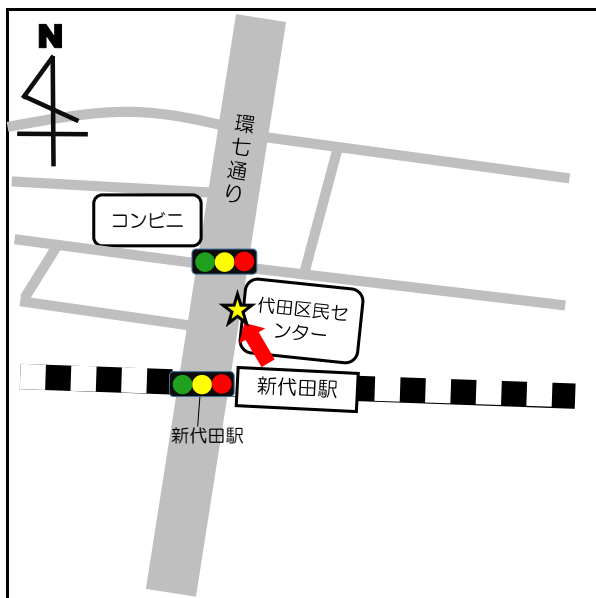

停留所名	表示物の有無	住所
5 奥沢保育園	看板	奥沢2-3-11

停留所名	表示物の有無	住所
6 玉川総合支所	案内板	等々力3-4-1

停留所名	表示物の有無	住所
7 等々力小	案内板	等々力8-20付近

停留所名	表示物の有無	住所
8 駒大深沢キャンパス	案内板	深沢6-8付近

停留所名	表示物の有無	住所
9 日体大	案内板	深沢7-1付近

停留所名	表示物の有無	住所
1 0 玉川警察署裏	案内板	中町 2 - 1 0 付近

停留所名	表示物の有無	住所
16 下北沢駅	案内板	代沢2-29付近

停留所名	表示物の有無	住所
17 駒繫小学校	案内板	下馬1-42付近

停留所名	表示物の有無	住所
18 経堂駅北口	あり※令和4年8月末より	宮坂3-1付近

停留所名	表示物の有無	住所
19 上北沢地区会館	案内板	上北沢2-1付近

停留所名	表示物の有無	住所
20 八幡山駅	案内板	上北沢2-1付近

停留所名	表示物の有無	住所
21 上祖師谷4丁目	案内板	上祖師谷4-5付近

停留所名	表示物の有無	住所
2 2 日大商学部	看板	砧5 - 2 付近

停留所名	表示物の有無	住所
2 3 桜1丁目	案内板	桜1 - 6 7 付近

停留所名	表示物の有無	住所
2 4 - 1 鎌田	なし	鎌田4 - 1 付近
2 4 - 2 鎌田	なし	鎌田3 - 1 2 付近

停留所名	表示物の有無	住所
25 玉堤つどいの家前	案内板	玉堤2-3付近

停留所名	表示物の有無	住所
26 代田区民センター	なし	代田6-34-1

停留所名	表示物の有無	住所
27 弦巻2丁目	案内板	弦巻2-23-1

停留所名	表示物の有無	住所
28-1 上野毛駅	なし	上野毛1-25付近
28-2 上野毛駅	なし	上野毛1-14付近

停留所名	表示物の有無	住所
29 千歳烏山南口	小田急案内板内	南烏山5-17付近

停留所名	表示物の有無	住所
30-1 池尻小学校	なし	池尻2-7付近
30-2 池尻小学校	なし	太子堂1-1付近

停留所名	表示物の有無	住所
3 1 松原駅	なし	赤堤 3 - 3 付近