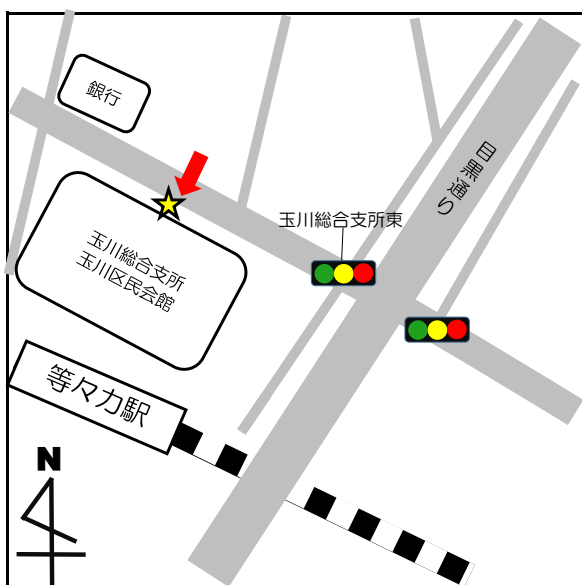

No.	停留所名	表示物の有無	住所
1	上町	看板	世田谷2-2付近
2-1	梅ヶ丘駅北口	看板	梅丘1-34付近
2-2		なし	梅丘1-34付近
3-1	三軒茶屋	なし	太子堂2-14付近
3-2		なし	三軒茶屋2-13付近
4-1	上馬宗円寺	看板	上馬3-6付近
4-2		なし	上馬4-2付近
5	奥沢保育園	看板	奥沢2-3-11
6	玉川総合支所	案内板	等々力3-4-1
7	等々力小学校	案内板	等々力8-20付近
8	駒大深沢キャンパス前	案内板	深沢6-8付近
9	日体大	案内板	深沢7-1付近
10	玉川警察署裏	案内板	中町2-10付近
11	烏山総合支所	案内板	南烏山6-22-14
12	北烏山3丁目	案内板	北烏山3-24付近
13	千歳温水プール	案内板	船橋7-9-1
14-1	千歳台5丁目	案内板	千歳台5-18付近
14-2		なし	千歳台6-16付近
15-1	千歳船橋駅	案内板	桜丘2-24付近
15-2		なし	桜丘5-17付近
16	下北沢駅	案内板	代沢2-29付近
17	駒繫小学校	案内板	下馬1-42付近
18	経堂駅北口	案内板	宮坂3-1付近
19	上北沢地区会館	案内板	上北沢2-1付近
20	八幡山駅	案内板	上北沢2-1付近
21	上祖師谷4丁目	案内板	上祖師谷4-5付近
22	日大商学部	看板	砧5-2付近
23	桜1丁目	案内板	桜1-67付近
24-1	鎌田	なし	鎌田4-1付近
24-2		なし	鎌田3-12付近

No.	停留所名	表示物の有無	住所
25	玉堤つどいの家前	案内板	玉堤2-3付近
26	代田区民センター	なし	代田6-34-1
27	弦巻2丁目	案内板	弦巻2-23-1
28-1	上野毛駅	なし	上野毛1-25付近
28-2		なし	上野毛1-14付近
29	千歳烏山駅南口	小田急バス停内	南烏山5-17付近
30-1	池尻小学校	なし	池尻2-7付近
30-2		なし	太子堂1-1付近
31	松原駅	なし	赤堤3-3付近
32-1	喜多見5丁目	なし	喜多見5-6付近
32-2		なし	喜多見5-11付近
33-1	二子玉川	なし	玉川2-19付近
33-2		なし	玉川2-1付近
34	岡本1丁目	なし	岡本1-35付近
35-1	用賀駅	なし	用賀4-4付近
35-2		なし	用賀2-39付近
36	五條橋	なし	北沢5-24付近
37	大原交差点	なし	大原1-61付近
38	奥沢駅西	なし	奥沢5-2付近
39-1	桜新町	なし	桜新町2-17付近
39-2		なし	桜新町1-18付近
40	深沢公園	なし	等々力7-21付近
41	木の公園	なし	北烏山3-54付近
42-1	成城学園前	なし	成城6-16付近
42-2		案内板	成城5-7付近
43	がやがや館	なし	池尻2-3付近
44	玉堤地区会館	なし	玉堤1-12-18
45	若林陸橋	なし	若林2-37付近
46	東急淡島車庫	なし	三宿2-39付近

停留所名	表示物の有無	住所
1 上町	看板	世田谷 2 - 2 付近

停留所名	表示物の有無	住所
2 - 1 梅ヶ丘駅北口	看板	梅丘 1 - 3 4 付近
2 - 2 梅ヶ丘駅北口	なし	梅丘 1 - 3 4 付近

停留所名	表示物の有無	住所
3 - 1 三軒茶屋	なし	太子堂 2 - 1 4 付近
3 - 2 三軒茶屋	なし	三軒茶屋 2 - 1 3 付近

停留所名	表示物の有無	住所
4-1 上馬宗円寺	看板	上馬3-6付近
4-2 上馬宗円寺	なし	上馬4-2付近

停留所名	表示物の有無	住所
5 奥沢保育園	看板	奥沢2-3-11

停留所名	表示物の有無	住所
6 玉川総合支所	案内板	等々力3-4-1

停留所名	表示物の有無	住所
7 等々力小	案内板	等々力8-20付近

停留所名	表示物の有無	住所
8 駒大深沢キャンパス	案内板	深沢6-8付近

停留所名	表示物の有無	住所
9 日体大	案内板	深沢7-1付近

停留所名	表示物の有無	住所
1 0 玉川警察署裏	案内板	中町 2 - 1 0 付近