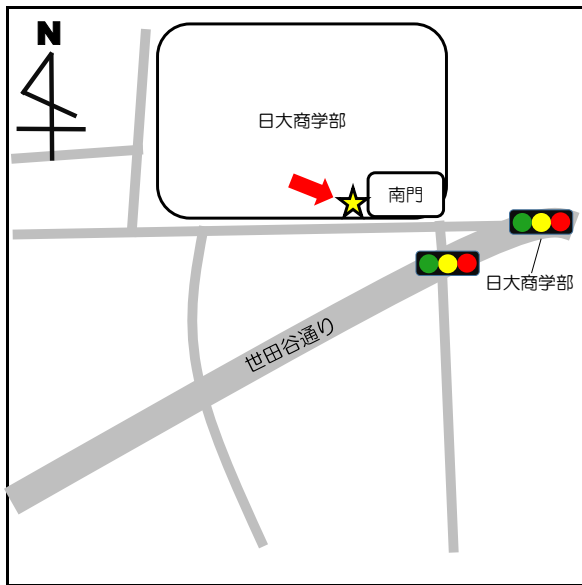

停留所名	表示物の有無	住所
5 奥沢保育園	看板	奥沢2-3-11

停留所名	表示物の有無	住所
6 玉川総合支所	案内板	等々力3-4-1

停留所名	表示物の有無	住所
7 等々力小	案内板	等々力8-20付近

停留所名	表示物の有無	住所
8 駒大深沢キャンパス	案内板	深沢6-8付近

停留所名	表示物の有無	住所
9 日体大	案内板	深沢7-1付近

停留所名	表示物の有無	住所
1 0 玉川警察署裏	案内板	中町 2 - 1 0 付近

停留所名	表示物の有無	住所
1 1 烏山総合支所	案内板	南烏山 6 - 2 2 - 1 4

停留所名	表示物の有無	住所
1 2 北烏山 3 丁目	案内板	北烏山 3 - 2 4 付近

停留所名	表示物の有無	住所
13 千歳温水プール	案内板	船橋7-9-1

停留所名	表示物の有無	住所
14-1 千歳台5丁目	案内板	千歳台5-18付近
14-2 千歳台5丁目	なし	千歳台6-16付近

停留所名	表示物の有無	住所
15-1 千歳船橋駅	案内板	桜丘2-24付近
15-2 千歳船橋駅	なし	桜丘5-17付近

停留所名	表示物の有無	住所
16 下北沢駅	案内板	代沢2-29付近

停留所名	表示物の有無	住所
17 駒繫小学校	案内板	下馬1-42付近

停留所名	表示物の有無	住所
18 経堂駅北口	あり※令和4年8月末より	宮坂3-1付近

停留所名	表示物の有無	住所
19 上北沢地区会館	案内板	上北沢2-1付近

停留所名	表示物の有無	住所
20 八幡山駅	案内板	上北沢2-1付近

停留所名	表示物の有無	住所
21 上祖師谷4丁目	案内板	上祖師谷4-5付近

停留所名	表示物の有無	住所
2 2 日大商学部	看板	砧5 - 2 付近

停留所名	表示物の有無	住所
2 3 桜1丁目	案内板	桜1 - 6 7 付近

停留所名	表示物の有無	住所
2 4 - 1 鎌田	なし	鎌田4 - 1 付近
2 4 - 2 鎌田	なし	鎌田3 - 1 2 付近

停留所名	表示物の有無	住所
25 玉堤つどいの家前	案内板	玉堤2-3付近

停留所名	表示物の有無	住所
26 代田区民センター	なし	代田6-34-1