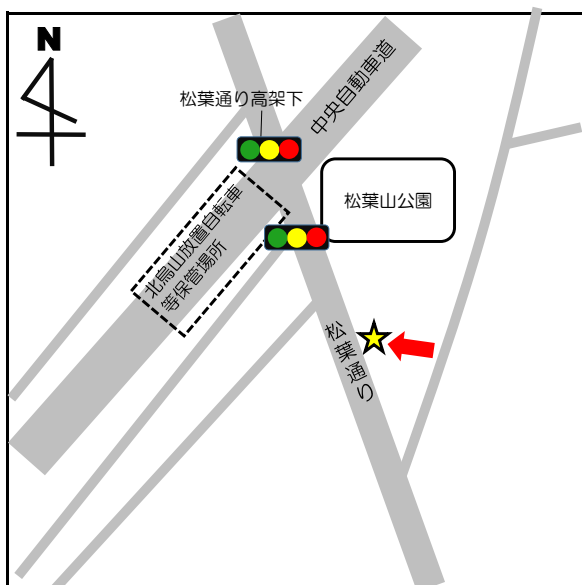

No.	停留所名	表示物の有無	住所
25	玉堤つどいの家前	案内板	玉堤2-3付近
26	代田区民センター	なし	代田6-34-1
27	弦巻2丁目	案内板	弦巻2-23-1
28-1	上野毛駅	なし	上野毛1-25付近
28-2		なし	上野毛1-14付近
29	千歳烏山駅南口	小田急バス停内	南烏山5-17付近
30-1	池尻小学校	なし	池尻2-7付近
30-2		なし	太子堂1-1付近
31	松原駅	なし	赤堤3-3付近
32-1	喜多見5丁目	なし	喜多見5-6付近
32-2		なし	喜多見5-11付近
33-1	二子玉川	なし	玉川2-19付近
33-2		なし	玉川2-1付近
34	岡本1丁目	なし	岡本1-35付近
35-1	用賀駅	なし	用賀4-4付近
35-2		なし	用賀2-39付近
36	五條橋	なし	北沢5-24付近
37	大原交差点	なし	大原1-61付近
38	奥沢駅西	なし	奥沢5-2付近
39-1	桜新町	なし	桜新町2-17付近
39-2		なし	桜新町1-18付近
40	深沢公園	なし	等々力7-21付近
41	木の公園	なし	北烏山3-54付近
42-1	成城学園前	なし	成城6-16付近
42-2		案内板	成城5-7付近
43	がやがや館	なし	池尻2-3付近
44	玉堤地区会館	なし	玉堤1-12-18
45	若林陸橋	なし	若林2-37付近
46	東急淡島車庫	なし	三宿2-39付近

停留所名	表示物の有無	住所
1 上町	看板	世田谷 2 - 2 付近

停留所名	表示物の有無	住所
2 - 1 梅ヶ丘駅北口	看板	梅丘 1 - 3 4 付近
2 - 2 梅ヶ丘駅北口	なし	梅丘 1 - 3 4 付近

停留所名	表示物の有無	住所
3 - 1 三軒茶屋	なし	太子堂 2 - 1 4 付近
3 - 2 三軒茶屋	なし	三軒茶屋 2 - 1 3 付近

停留所名	表示物の有無	住所
4-1 上馬宗円寺	看板	上馬3-6付近
4-2 上馬宗円寺	なし	上馬4-2付近

停留所名	表示物の有無	住所
5 奥沢保育園	看板	奥沢2-3-11

停留所名	表示物の有無	住所
6 玉川総合支所	案内板	等々力3-4-1

停留所名	表示物の有無	住所
7 等々力小	案内板	等々力8-20付近

停留所名	表示物の有無	住所
8 駒大深沢キャンパス	案内板	深沢6-8付近

停留所名	表示物の有無	住所
9 日体大	案内板	深沢7-1付近

停留所名	表示物の有無	住所
1 0 玉川警察署裏	案内板	中町 2 - 1 0 付近

停留所名	表示物の有無	住所
1 1 烏山総合支所	案内板	南烏山 6 - 2 2 - 1 4

停留所名	表示物の有無	住所
1 2 北烏山 3 丁目	案内板	北烏山 3 - 2 4 付近

停留所名	表示物の有無	住所
13 千歳温水プール	案内板	船橋7-9-1

停留所名	表示物の有無	住所
14-1 千歳台5丁目	案内板	千歳台5-18付近
14-2 千歳台5丁目	なし	千歳台6-16付近

停留所名	表示物の有無	住所
15-1 千歳船橋駅	案内板	桜丘2-24付近
15-2 千歳船橋駅	なし	桜丘5-17付近