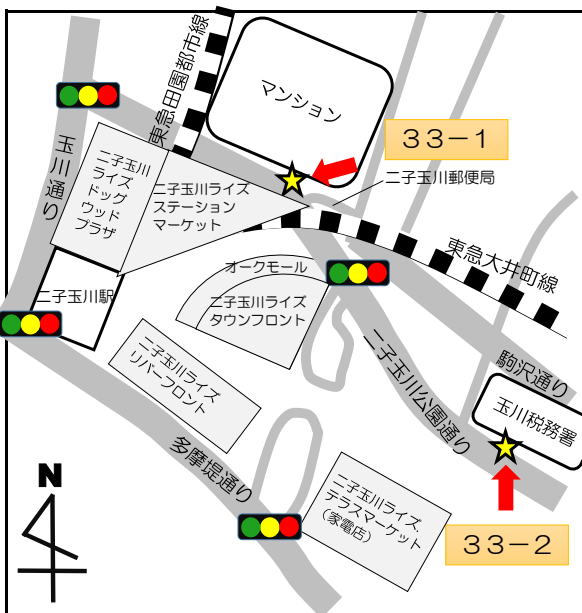

停留所名	表示物の有無	住所
16 下北沢駅	案内板	代沢2-29付近

停留所名	表示物の有無	住所
17 駒繫小学校	案内板	下馬1-42付近

停留所名	表示物の有無	住所
18 経堂駅北口	あり※令和4年8月末より	宮坂3-1付近

停留所名	表示物の有無	住所
19 上北沢地区会館	案内板	上北沢2-1付近

停留所名	表示物の有無	住所
20 八幡山駅	案内板	上北沢2-1付近

停留所名	表示物の有無	住所
21 上祖師谷4丁目	案内板	上祖師谷4-5付近

停留所名	表示物の有無	住所
2 2 日大商学部	看板	砧5 - 2 付近

停留所名	表示物の有無	住所
2 3 桜1丁目	案内板	桜1 - 6 7 付近

停留所名	表示物の有無	住所
2 4 - 1 鎌田	なし	鎌田4 - 1 付近
2 4 - 2 鎌田	なし	鎌田3 - 1 2 付近

停留所名	表示物の有無	住所
25 玉堤つどいの家前	案内板	玉堤2-3付近

停留所名	表示物の有無	住所
26 代田区民センター	なし	代田6-34-1

停留所名	表示物の有無	住所
27 弦巻2丁目	案内板	弦巻2-23-1

停留所名	表示物の有無	住所
28-1 上野毛駅	なし	上野毛1-25付近
28-2 上野毛駅	なし	上野毛1-14付近

停留所名	表示物の有無	住所
29 千歳烏山南口	小田急案内板内	南烏山5-17付近

停留所名	表示物の有無	住所
30-1 池尻小学校	なし	池尻2-7付近
30-2 池尻小学校	なし	太子堂1-1付近

停留所名	表示物の有無	住所
3 1 松原駅	なし	赤堤 3 - 3 付近

停留所名	表示物の有無	住所
3 2 - 1 喜多見5丁目	なし	喜多見 5 - 6 付近
3 2 - 2 喜多見5丁目	なし	喜多見 5 - 1 1 付近

停留所名	表示物の有無	住所
3 3 - 1 二子玉川	なし	玉川 2 - 1 9 付近
3 3 - 2 二子玉川	なし	玉川 2 - 1 付近

停留所名	表示物の有無	住所
3 4 岡本1丁目	なし	岡本1 - 3 5 付近

停留所名	表示物の有無	住所
3 5 - 1 用賀駅	なし	用賀4 - 4 付近
3 5 - 2 用賀駅	なし	用賀2 - 3 9 付近