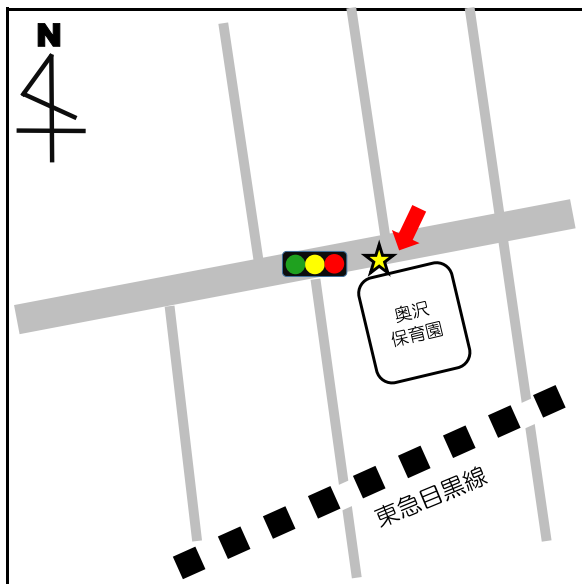

No.	停留所名	表示物の有無	住所
1	上町	看板	世田谷2-2付近
2-1	梅ヶ丘駅北口	看板	梅丘1-34付近
2-2		なし	梅丘1-34付近
3-1	三軒茶屋	なし	太子堂2-14付近
3-2		なし	三軒茶屋2-13付近
4-1	上馬宗円寺	看板	上馬3-6付近
4-2		なし	上馬4-2付近
5	奥沢保育園	看板	奥沢2-3-11
6	玉川総合支所	案内板	等々力3-4-1
7	等々力小学校	案内板	等々力8-20付近
8	駒大深沢キャンパス前	案内板	深沢6-8付近
9	日体大	案内板	深沢7-1付近
10	玉川警察署裏	案内板	中町2-10付近
11	烏山総合支所	案内板	南烏山6-22-14
12	北烏山3丁目	案内板	北烏山3-24付近
13	千歳温水プール	案内板	船橋7-9-1
14-1	千歳台5丁目	案内板	千歳台5-18付近
14-2		なし	千歳台6-16付近
15-1	千歳船橋駅	案内板	桜丘2-24付近
15-2		なし	桜丘5-17付近
16	下北沢駅	案内板	代沢2-29付近
17	駒繫小学校	案内板	下馬1-42付近
18	経堂駅北口	案内板	宮坂3-1付近
19	上北沢地区会館	案内板	上北沢2-1付近
20	八幡山駅	案内板	上北沢2-1付近
21	上祖師谷4丁目	案内板	上祖師谷4-5付近
22	日大商学部	看板	砧5-2付近
23	桜1丁目	案内板	桜1-67付近
24-1	鎌田	なし	鎌田4-1付近
24-2		なし	鎌田3-12付近

No.	停留所名	表示物の有無	住所
25	玉堤つどいの家前	案内板	玉堤2-3付近
26	代田区民センター	なし	代田6-34-1
27	弦巻2丁目	案内板	弦巻2-23-1
28-1	上野毛駅	なし	上野毛1-25付近
28-2		なし	上野毛1-14付近
29	千歳烏山駅南口	小田急バス停内	南烏山5-17付近
30-1	池尻小学校	なし	池尻2-7付近
30-2		なし	太子堂1-1付近
31	松原駅	なし	赤堤3-3付近
32-1	喜多見5丁目	なし	喜多見5-6付近
32-2		なし	喜多見5-11付近
33-1	二子玉川	なし	玉川2-19付近
33-2		なし	玉川2-1付近
34	岡本1丁目	なし	岡本1-35付近
35-1	用賀駅	なし	用賀4-4付近
35-2		なし	用賀2-39付近
36	五條橋	なし	北沢5-24付近
37	大原交差点	なし	大原1-61付近
38	奥沢駅西	なし	奥沢5-2付近
39-1	桜新町	なし	桜新町2-17付近
39-2		なし	桜新町1-18付近
40	深沢公園	なし	等々力7-21付近
41	木の公園	なし	北烏山3-54付近
42-1	成城学園前	なし	成城6-16付近
42-2		案内板	成城5-7付近
43	がやがや館	なし	池尻2-3付近
44	玉堤地区会館	なし	玉堤1-12-18
45	若林陸橋	なし	若林2-37付近
46	東急淡島車庫	なし	三宿2-39付近

停留所名	表示物の有無	住所
1 上町	看板	世田谷 2 - 2 付近

停留所名	表示物の有無	住所
2 - 1 梅ヶ丘駅北口	看板	梅丘 1 - 3 4 付近
2 - 2 梅ヶ丘駅北口	なし	梅丘 1 - 3 4 付近

停留所名	表示物の有無	住所
3 - 1 三軒茶屋	なし	太子堂 2 - 1 4 付近
3 - 2 三軒茶屋	なし	三軒茶屋 2 - 1 3 付近

停留所名	表示物の有無	住所
4-1 上馬宗円寺	看板	上馬3-6付近
4-2 上馬宗円寺	なし	上馬4-2付近

停留所名	表示物の有無	住所
5 奥沢保育園	看板	奥沢2-3-11

停留所名	表示物の有無	住所
6 玉川総合支所	案内板	等々力3-4-1

停留所名	表示物の有無	住所
7 等々力小	案内板	等々力8-20付近

停留所名	表示物の有無	住所
8 駒大深沢キャンパス	案内板	深沢6-8付近

停留所名	表示物の有無	住所
9 日体大	案内板	深沢7-1付近

停留所名	表示物の有無	住所
1 0 玉川警察署裏	案内板	中町 2 - 1 0 付近