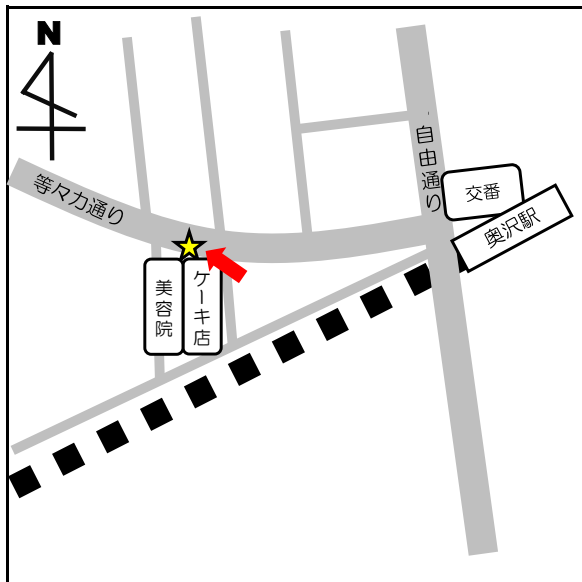

停留所名	表示物の有無	住所
38 奥沢駅西	なし	奥沢5-2付近