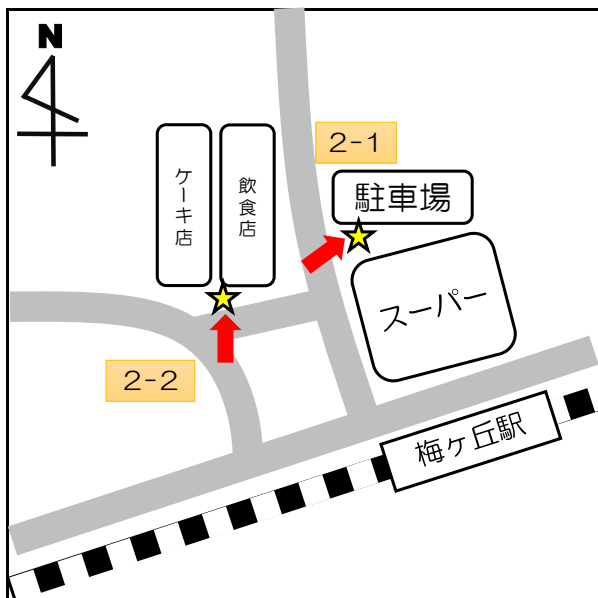

No.	停留所名	表示物の有無	住所
1	上町	看板	世田谷2-2付近
2-1	梅ヶ丘駅北口	看板	梅丘1-34付近
2-2		なし	梅丘1-34付近
3-1	三軒茶屋	なし	太子堂2-14付近
3-2		なし	三軒茶屋2-13付近
4-1	上馬宗円寺	看板	上馬3-6付近
4-2		なし	上馬4-2付近
5	奥沢保育園	看板	奥沢2-3-11
6	玉川総合支所	案内板	等々力3-4-1
7	等々力小学校	案内板	等々力8-20付近
8	駒大深沢キャンパス前	案内板	深沢6-8付近
9	日体大	案内板	深沢7-1付近
10	玉川警察署裏	案内板	中町2-10付近
11	烏山総合支所	案内板	南烏山6-22-14
12	北烏山3丁目	案内板	北烏山3-24付近
13	千歳温水プール	案内板	船橋7-9-1
14-1	千歳台5丁目	案内板	千歳台5-18付近
14-2		なし	千歳台6-16付近
15-1	千歳船橋駅	案内板	桜丘2-24付近
15-2		なし	桜丘5-17付近
16	下北沢駅	案内板	代沢2-29付近
17	駒繫小学校	案内板	下馬1-42付近
18	経堂駅北口	案内板	宮坂3-1付近
19	上北沢地区会館	案内板	上北沢2-1付近
20	八幡山駅	案内板	上北沢2-1付近
21	上祖師谷4丁目	案内板	上祖師谷4-5付近
22	日大商学部	看板	砧5-2付近
23	桜1丁目	案内板	桜1-67付近
24-1	鎌田	なし	鎌田4-1付近
24-2		なし	鎌田3-12付近

No.	停留所名	表示物の有無	住所
25	玉堤つどいの家前	案内板	玉堤2-3付近
26	代田区民センター	なし	代田6-34-1
27	弦巻2丁目	案内板	弦巻2-23-1
28-1	上野毛駅	なし	上野毛1-25付近
28-2		なし	上野毛1-14付近
29	千歳烏山駅南口	小田急バス停内	南烏山5-17付近
30-1	池尻小学校	なし	池尻2-7付近
30-2		なし	太子堂1-1付近
31	松原駅	なし	赤堤3-3付近
32-1	喜多見5丁目	なし	喜多見5-6付近
32-2		なし	喜多見5-11付近
33-1	二子玉川	なし	玉川2-19付近
33-2		なし	玉川2-1付近
34	岡本1丁目	なし	岡本1-35付近
35-1	用賀駅	なし	用賀4-4付近
35-2		なし	用賀2-39付近
36	五條橋	なし	北沢5-24付近
37	大原交差点	なし	大原1-61付近
38	奥沢駅西	なし	奥沢5-2付近
39-1	桜新町	なし	桜新町2-17付近
39-2		なし	桜新町1-18付近
40	深沢公園	なし	等々力7-21付近
41	木の公園	なし	北烏山3-54付近
42-1	成城学園前	なし	成城6-16付近
42-2		案内板	成城5-7付近
43	がやがや館	なし	池尻2-3付近
44	玉堤地区会館	なし	玉堤1-12-18
45	若林陸橋	なし	若林2-37付近
46	東急淡島車庫	なし	三宿2-39付近

停留所名	表示物の有無	住所
1 上町	看板	世田谷 2 - 2 付近

停留所名	表示物の有無	住所
2 - 1 梅ヶ丘駅北口	看板	梅丘 1 - 3 4 付近
2 - 2 梅ヶ丘駅北口	なし	梅丘 1 - 3 4 付近

停留所名	表示物の有無	住所
3 - 1 三軒茶屋	なし	太子堂 2 - 1 4 付近
3 - 2 三軒茶屋	なし	三軒茶屋 2 - 1 3 付近

停留所名	表示物の有無	住所
4-1 上馬宗円寺	看板	上馬3-6付近
4-2 上馬宗円寺	なし	上馬4-2付近

停留所名	表示物の有無	住所
5 奥沢保育園	看板	奥沢2-3-11

停留所名	表示物の有無	住所
6 玉川総合支所	案内板	等々力3-4-1

停留所名	表示物の有無	住所
7 等々力小	案内板	等々力8-20付近

停留所名	表示物の有無	住所
8 駒大深沢キャンパス	案内板	深沢6-8付近

停留所名	表示物の有無	住所
9 日体大	案内板	深沢7-1付近

停留所名	表示物の有無	住所
1 0 玉川警察署裏	案内板	中町 2 - 1 0 付近