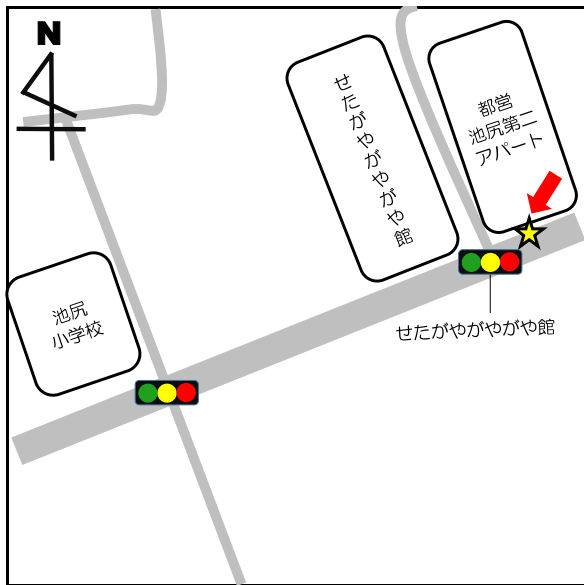

No.	停留所名	表示物の有無	住所
1	上町	看板	世田谷2-2付近
2-1	梅ヶ丘駅北口	看板	梅丘1-34付近
2-2		なし	梅丘1-34付近
3-1	三軒茶屋	なし	太子堂2-14付近
3-2		なし	三軒茶屋2-13付近
4-1	上馬宗円寺	看板	上馬3-6付近
4-2		なし	上馬4-2付近
5	奥沢保育園	看板	奥沢2-3-11
6	玉川総合支所	案内板	等々力3-4-1
7	等々力小学校	案内板	等々力8-20付近
8	駒大深沢キャンパス前	案内板	深沢6-8付近
9	日体大	案内板	深沢7-1付近
10	玉川警察署裏	案内板	中町2-10付近
11	烏山総合支所	案内板	南烏山6-22-14
12	北烏山3丁目	案内板	北烏山3-24付近
13	千歳温水プール	案内板	船橋7-9-1
14-1	千歳台5丁目	案内板	千歳台5-18付近
14-2		なし	千歳台6-16付近
15-1	千歳船橋駅	案内板	桜丘2-24付近
15-2		なし	桜丘5-17付近
16	下北沢駅	案内板	代沢2-29付近
17	駒繫小学校	案内板	下馬1-42付近
18	経堂駅北口	案内板	宮坂3-1付近
19	上北沢地区会館	案内板	上北沢2-1付近
20	八幡山駅	案内板	上北沢2-1付近
21	上祖師谷4丁目	案内板	上祖師谷4-5付近
22	日大商学部	看板	砧5-2付近
23	桜1丁目	案内板	桜1-67付近
24-1	鎌田	なし	鎌田4-1付近
24-2		なし	鎌田3-12付近

停留所名	表示物の有無	住所
27 弦巻2丁目	案内板	弦巻2-23-1

停留所名	表示物の有無	住所
28-1 上野毛駅	なし	上野毛1-25付近
28-2 上野毛駅	なし	上野毛1-14付近

停留所名	表示物の有無	住所
29 千歳烏山南口	小田急案内板内	南烏山5-17付近

停留所名	表示物の有無	住所
30-1 池尻小学校	なし	池尻2-7付近
30-2 池尻小学校	なし	太子堂1-1付近

停留所名	表示物の有無	住所
3 1 松原駅	なし	赤堤 3 - 3 付近

停留所名	表示物の有無	住所
3 6 五條橋	なし	北沢5 - 2 4 付近

停留所名	表示物の有無	住所
37 大原交差点	なし	大原1-61付近

停留所名	表示物の有無	住所
38 奥沢駅西	なし	奥沢5-2付近

停留所名	表示物の有無	住所
39-1 桜新町	なし	桜新町2-17付近
39-2 桜新町	なし	桜新町1-18付近

停留所名	表示物の有無	住所
4 0 深沢公園	なし	等々力7-21付近

停留所名	表示物の有無	住所
4 1 木の公園	なし	北鳥山3-54付近

停留所名	表示物の有無	住所
4 2-1 成城学園前	なし	成城6-16付近
4 2-2 成城学園前	あり※令和4年8月末より	成城5-7付近

停留所名	表示物の有無	住所
4 3 がやがや館	なし	池尻2 - 3 付近

停留所名	表示物の有無	住所
4 4 玉堤地区会館	なし	玉堤1 - 1 2 - 1 8

停留所名	表示物の有無	住所
4 5 若林陸橋	なし	若林2 - 3 7 付近