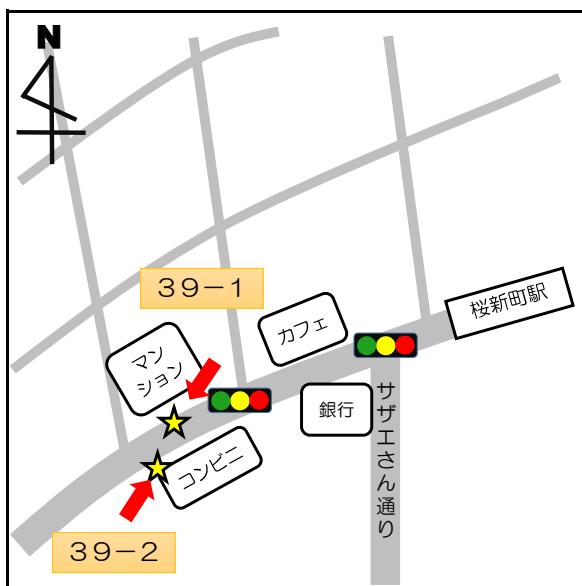

停留所名	表示物の有無	住所
39-1 桜新町	なし	桜新町2-17付近
39-2 桜新町	なし	桜新町1-18付近