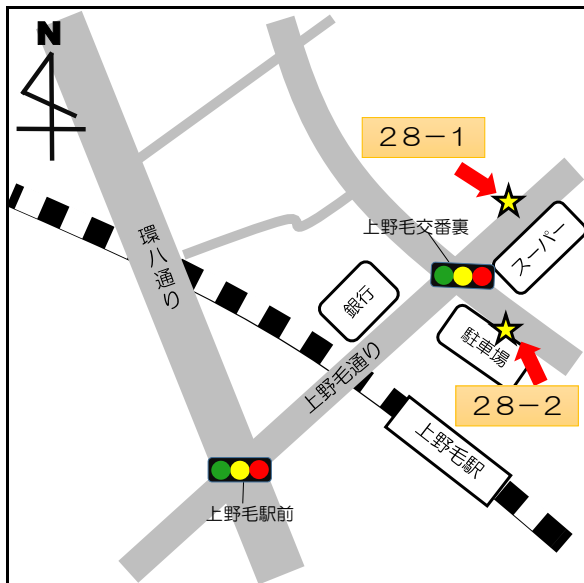

停留所名	表示物の有無	住所
5 奥沢保育園	看板	奥沢2-3-11

停留所名	表示物の有無	住所
6 玉川総合支所	案内板	等々力3-4-1

停留所名	表示物の有無	住所
7 等々力小	案内板	等々力8-20付近

停留所名	表示物の有無	住所
8 駒大深沢キャンパス	案内板	深沢6-8付近

停留所名	表示物の有無	住所
9 日体大	案内板	深沢7-1付近

停留所名	表示物の有無	住所
1 0 玉川警察署裏	案内板	中町 2 - 1 0 付近

停留所名	表示物の有無	住所
16 下北沢駅	案内板	代沢2-29付近

停留所名	表示物の有無	住所
17 駒繫小学校	案内板	下馬1-42付近

停留所名	表示物の有無	住所
18 経堂駅北口	あり※令和4年8月末より	宮坂3-1付近

停留所名	表示物の有無	住所
19 上北沢地区会館	案内板	上北沢2-1付近

停留所名	表示物の有無	住所
20 八幡山駅	案内板	上北沢2-1付近

停留所名	表示物の有無	住所
21 上祖師谷4丁目	案内板	上祖師谷4-5付近

停留所名	表示物の有無	住所
2 2 日大商学部	看板	砧5 - 2 付近

停留所名	表示物の有無	住所
2 3 桜1丁目	案内板	桜1 - 6 7 付近

停留所名	表示物の有無	住所
2 4 - 1 鎌田	なし	鎌田4 - 1 付近
2 4 - 2 鎌田	なし	鎌田3 - 1 2 付近

停留所名	表示物の有無	住所
25 玉堤つどいの家前	案内板	玉堤2-3付近

停留所名	表示物の有無	住所
26 代田区民センター	なし	代田6-34-1

停留所名	表示物の有無	住所
27 弦巻2丁目	案内板	弦巻2-23-1

停留所名	表示物の有無	住所
28-1 上野毛駅	なし	上野毛1-25付近
28-2 上野毛駅	なし	上野毛1-14付近

停留所名	表示物の有無	住所
29 千歳烏山南口	小田急案内板内	南烏山5-17付近

停留所名	表示物の有無	住所
30-1 池尻小学校	なし	池尻2-7付近
30-2 池尻小学校	なし	太子堂1-1付近

停留所名	表示物の有無	住所
3 1 松原駅	なし	赤堤 3 - 3 付近