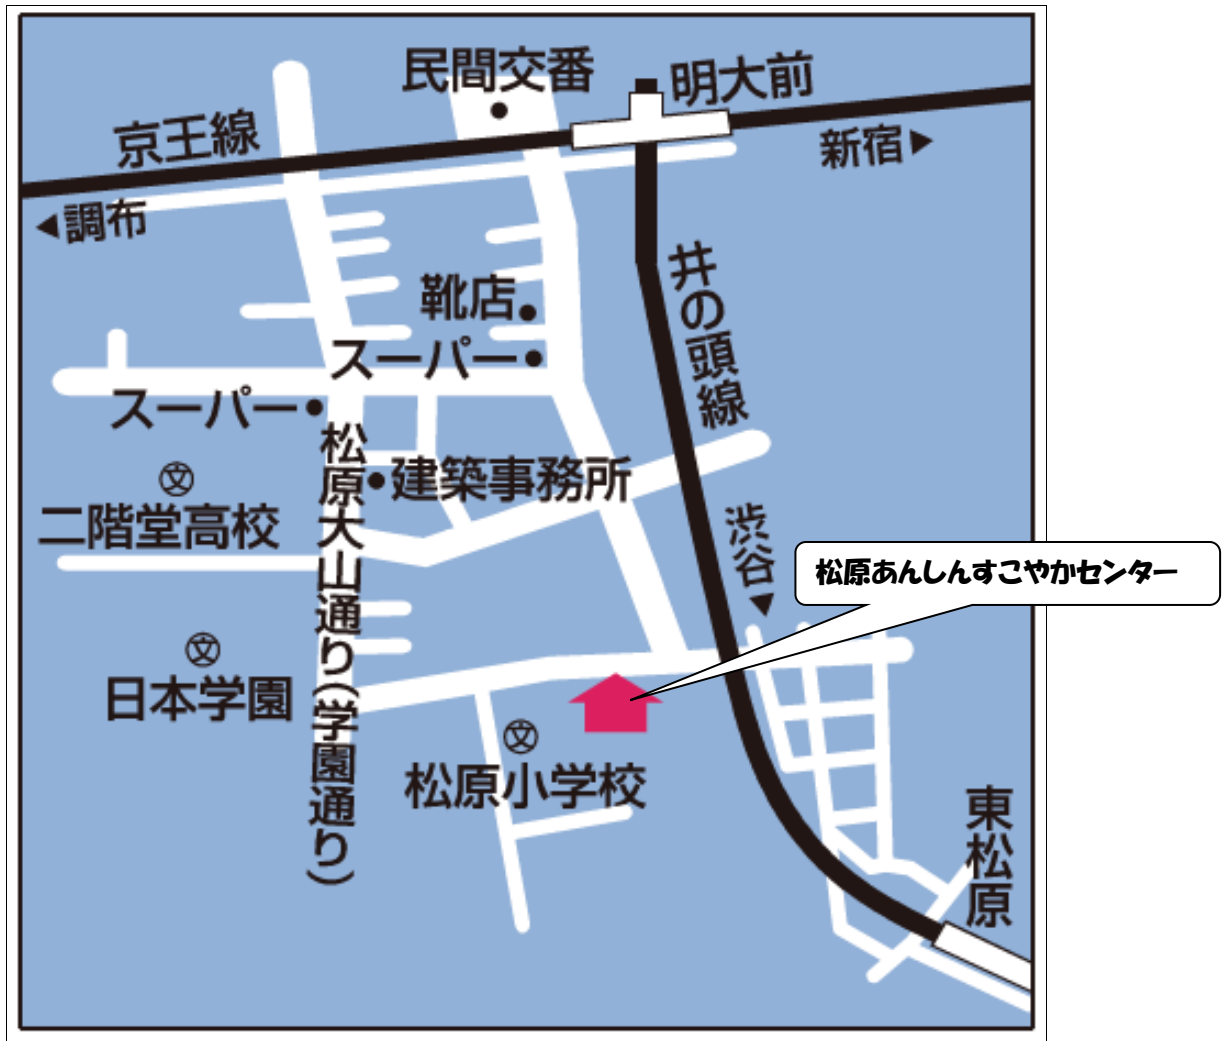

松原あんしんすこやかセンター

●京王線・井の頭線明大前駅下車徒歩8分

●井の頭線 東松原駅下車徒歩8分