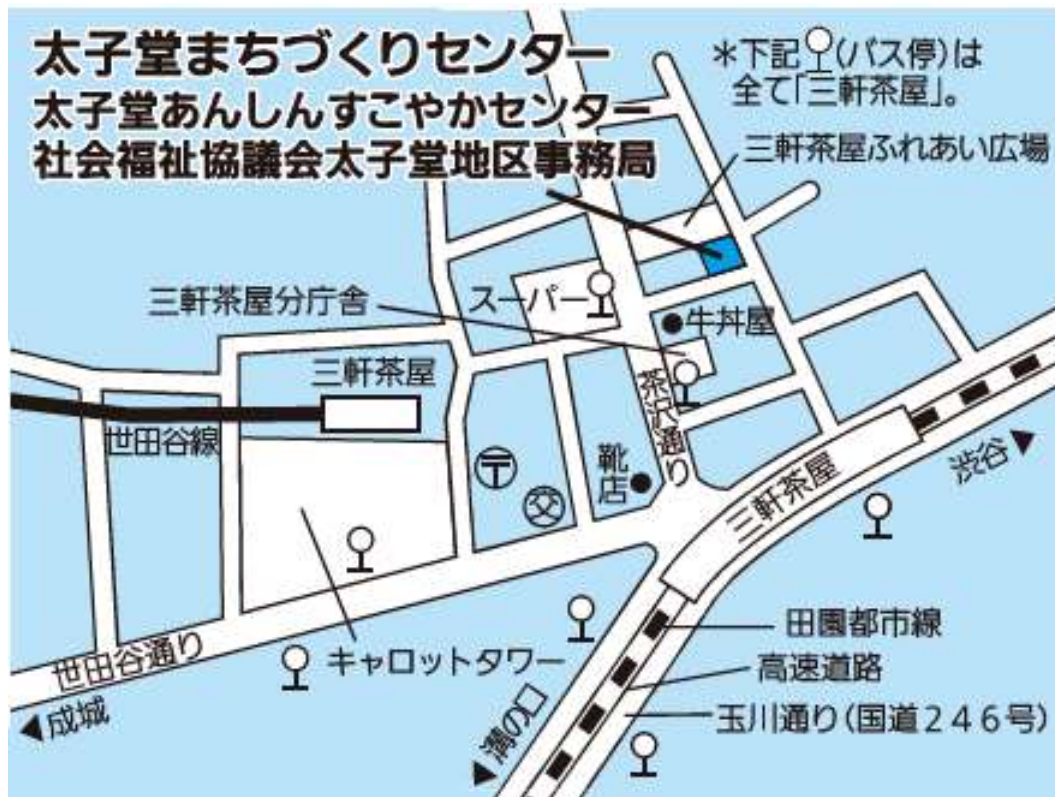

太子堂あんしんすこやかセンター

- 田園都市線三軒茶屋駅下車 4分
- 世田谷線三軒茶屋駅下車 4分
- バス「三軒茶屋」下車 4分（渋谷駅～弦巻営業所・田園調布駅・二子玉川駅・上町・祖師ヶ谷大蔵駅・成城学園前駅西口・調布駅南口、等々力）
- バス「三軒茶屋」下車 4分（駒沢陸橋～北沢タウンホール）
- バス「三軒茶屋」下車 4分（三軒茶屋駅～目黒駅前）