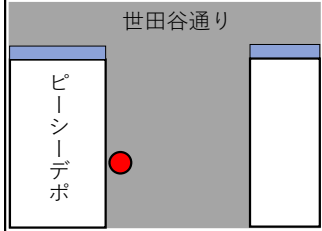

砧公園

乗降地点案内 ①9～③5

5分前を目安に、目印の場所でお待ちください

①9 稲荷橋 (美術館行き)

②0 世田谷市場

②1 美術館 (二子玉川駅行き)

②2 ピーシーデポ前

②3 砦1丁目21番 (マンション前)