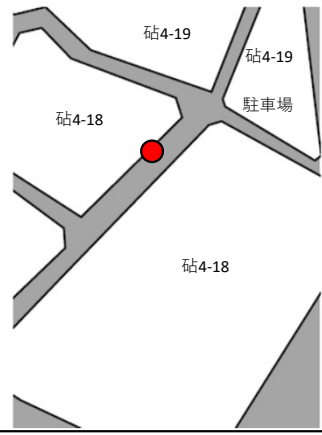

■乗降地点の目印

乗降地点の足元に貼っている路面シート、
または、バス停標識(A~K)の近くでお待ちください。

乗降地点案内 ①～⑱

5分前を目安に、目印の場所でお待ちください

①祖師ヶ谷大蔵駅

祖師ヶ谷大蔵駅

小田急
マルシェ

②パン屋前

祖師谷通り

保育園

⑤川上歯科クリニック

川上歯科
クリニック

美容院

祖師谷通り

⑥砧7丁目4番
(マンション前)

砧7-3

砧公園

乗降地点案内 ①9～③5

5分前を目安に、目印の場所でお待ちください

①9 稲荷橋 (美術館行き)

②0 世田谷市場

②1 美術館 (二子玉川駅行き)

②2 ピーシーデポ前

②3 砦1丁目21番 (マンション前)

②4 山野児童館

②5 セブンイレブン 砦4丁目店

②6 とみやまクリニック

②7 砦4丁目18番先

②8 砦4丁目24番先

②9 東京メモリードホール

③0 サミット砦環八通り店前

③1 大蔵給水所