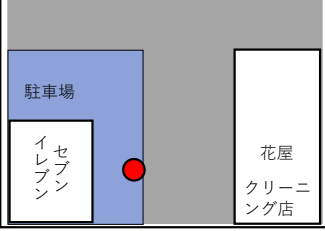

②5 セブンイレブン 砦4丁目店