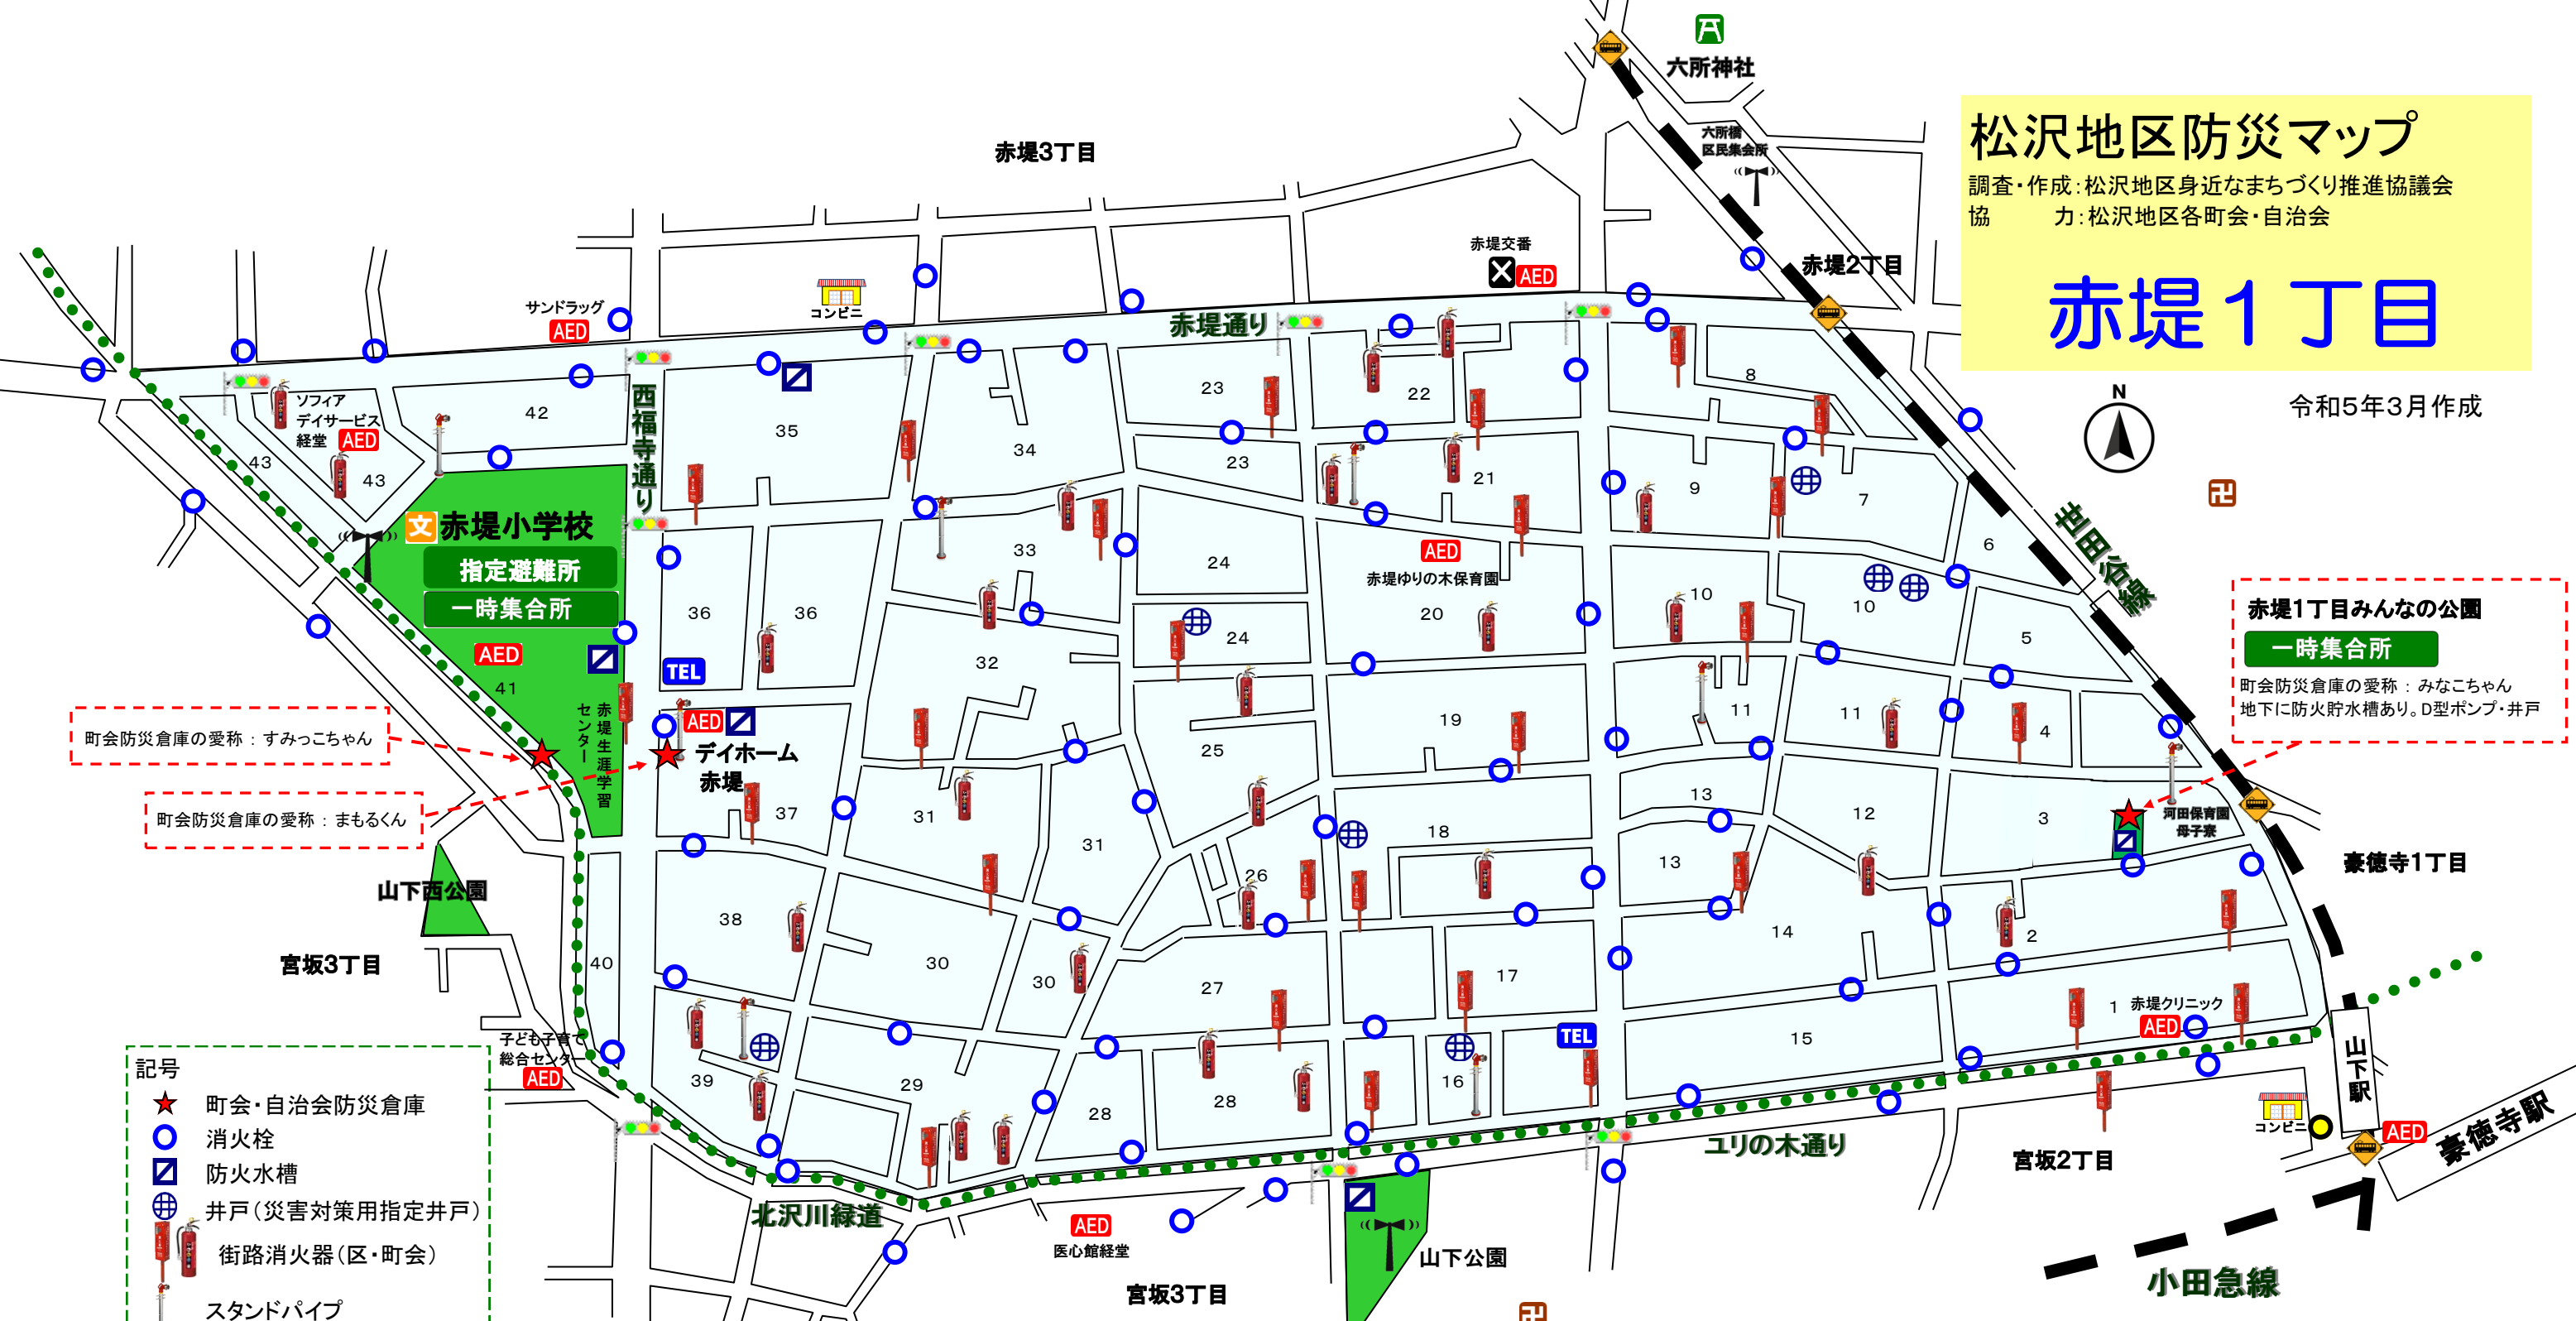

松沢地区防災マップ

調査・作成：松沢地区身近なまちづくり推進協議会
協 力：松沢地区各町会・自治会

赤堤1丁目

令和5年3月作成

町会防災倉庫の愛称：すみっこちゃん

町会防災倉庫の愛称：まもるくん

赤堤1丁目みんなの公園
一時集合所
町会防災倉庫の愛称：みなこちゃん
地下に防火貯水槽あり。D型ポンプ・井戸

- 記号
- ★ 町会・自治会防災倉庫
 - 消火栓
 - A 防火水槽
 - 井 井戸(災害対策用指定井戸)
 - 🔥 街路消火器(区・町会)
 - 🚰 スタンドパイプ
 - 📡 防災無線塔
 - AED AED(自動体外除細動器)
 - TEL 公衆電話
 - 文 学校
 - 交番(警察)
 - 神社
 - 寺
 - 郵便局
 - コンビニエンスストア
 - WC 公衆トイレ

震災時の避難方法

一時集合所
危険回避のために一時的に集合して様子を見る、または避難のために一時的に集合する場所で、赤堤1丁目町会では赤堤1丁目みんなの公園・赤堤小学校を一時集合所に指定しています。

広域避難場所
火災の延焼などにより自宅、一時集合所が危険な状態になった場合に避難する場所

- ・日本大学文理学部一帯
- ・羽根木公園一帯

余震が収まり火災などの危険がないことを十分確認して

自宅が安全である

自宅が安全な場合は、避難所に行かずに**在宅避難**をしましょう。ただし、自宅が倒壊するおそれがあるなど避難が必要なときは、すぐに自宅外へ避難をしましょう。