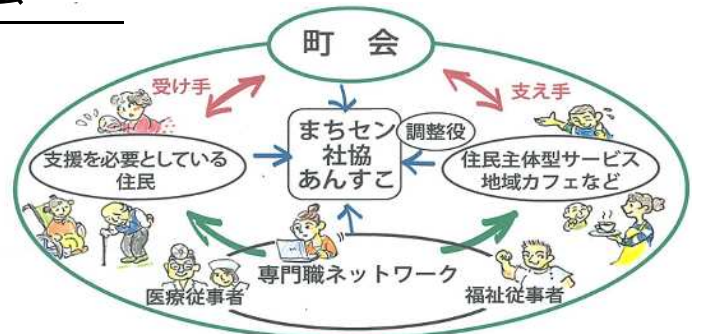

地域包括ケアシステム