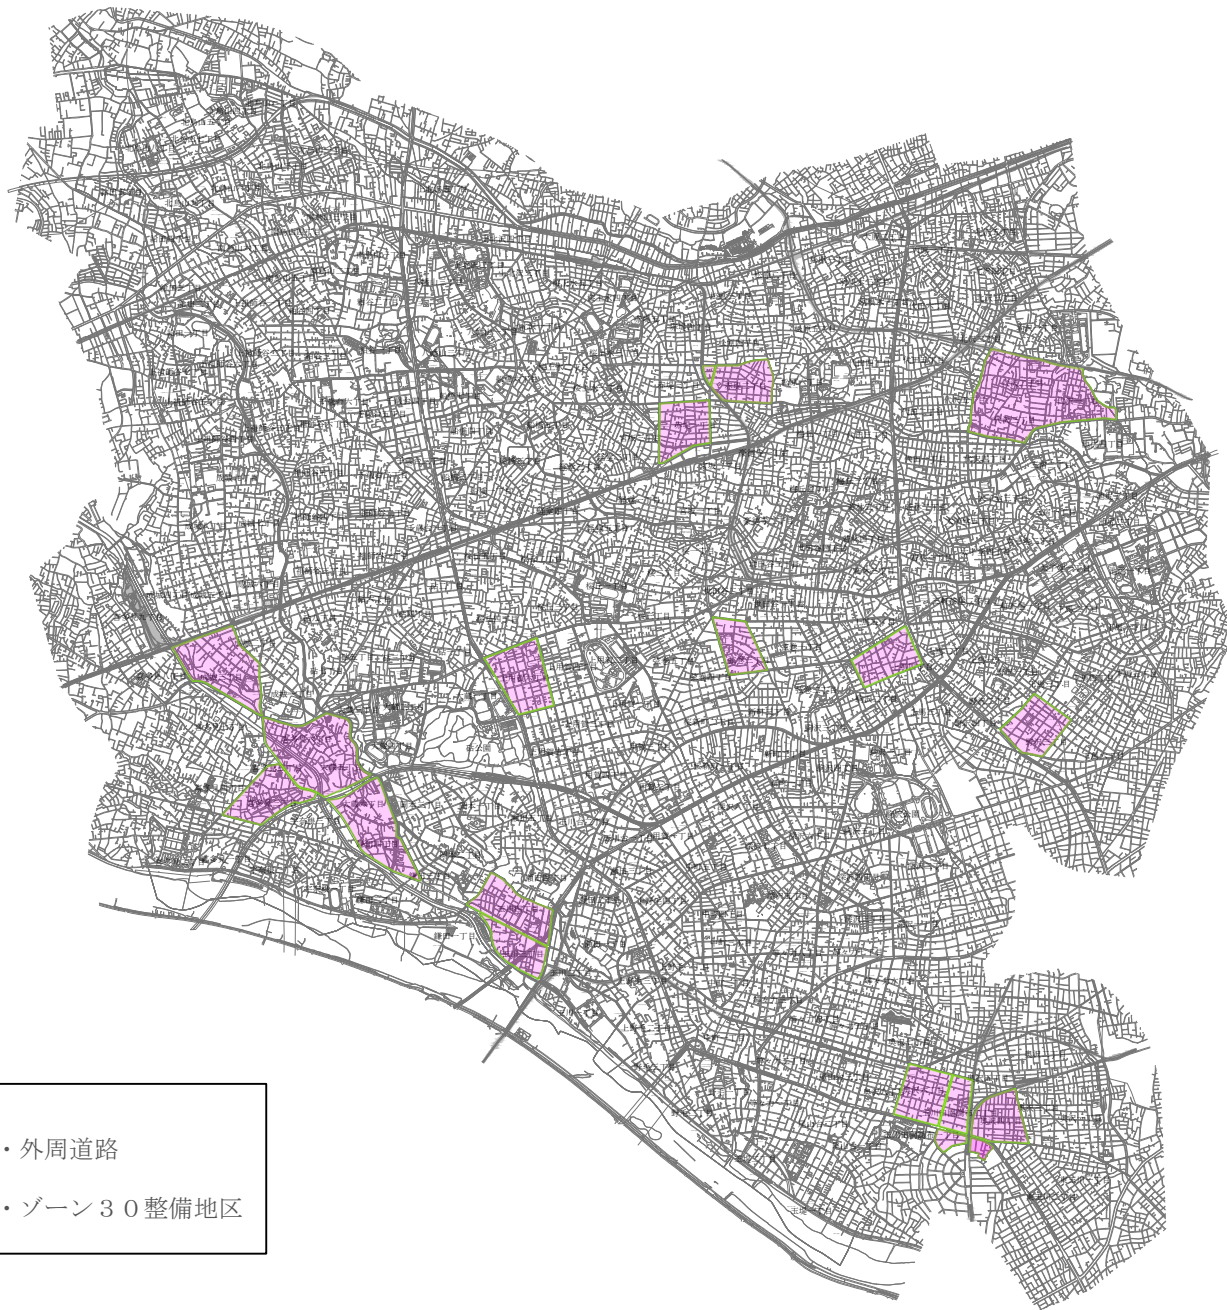

世田谷区ゾーン30全体図

- 《凡例》
- 外周道路
 - ゾーン30整備地区

各区域の詳細については区域毎の地図をご確認下さい

(令和4年1月作成)