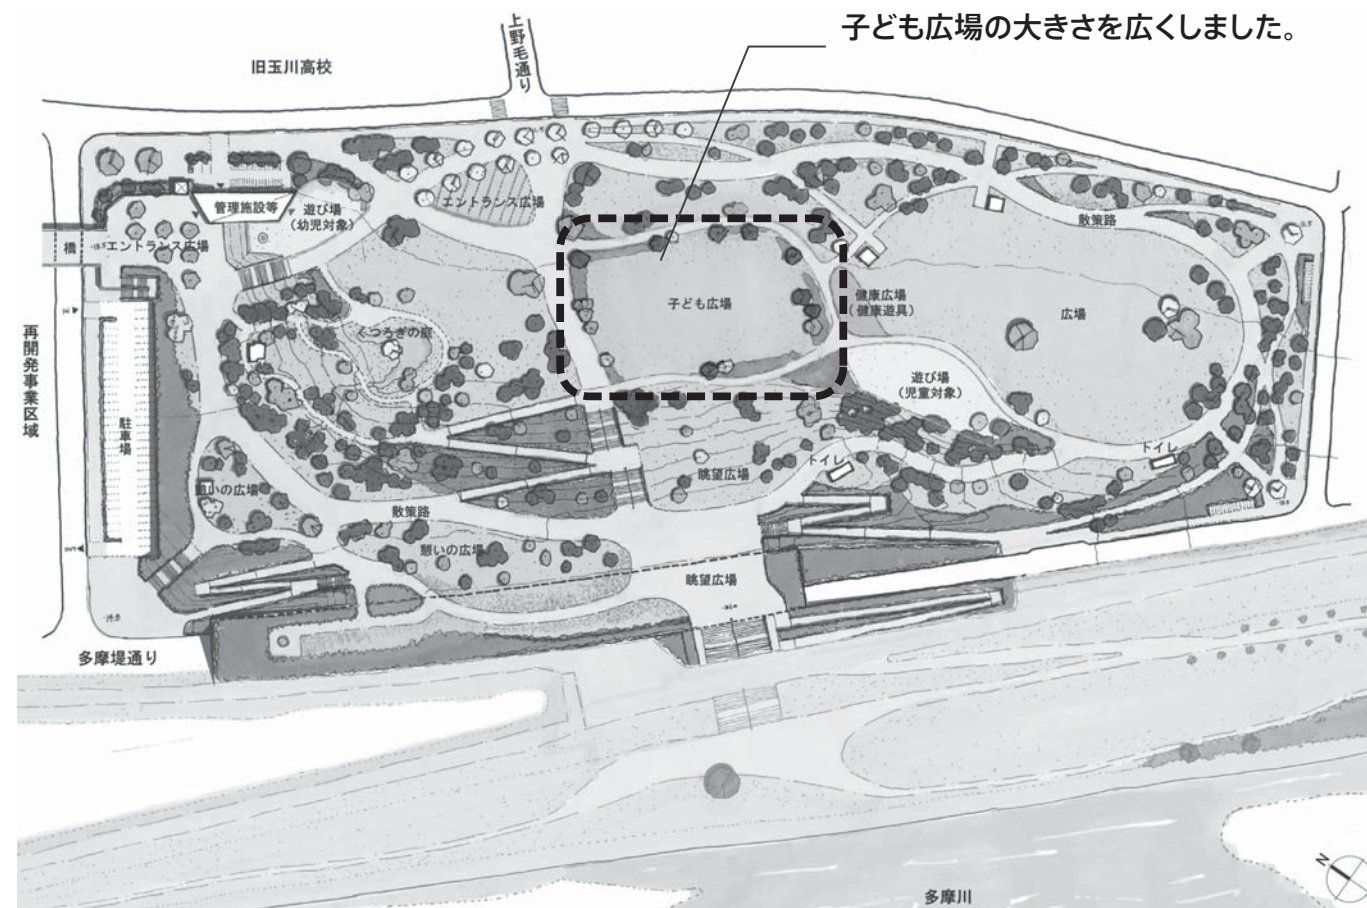

# (仮称)世田谷区立二子玉川公園基本計画を区民参加により策定しました。

平成22年6月に、(仮称)世田谷区立二子玉川公園基本計画(以下、「公園基本計画」という。)を策定しました。オープンハウスやアンケート等、ご協力ありがとうございました。

本年度も引き続き、地域にお住まいの方々の参画を得ながら、公園完成を目指して検討を進めていきますので、ご協力をお願いします。

公園基本計画の詳細につきましては、このニュースと一緒に配付している「(仮称)世田谷区立二子玉川公園基本計画<概要版>」をご覧ください。

## 公園基本計画(検討会案)からの変更点

公園基本計画は、(仮称)二子玉川公園整備検討会(以下、「公園検討会」という。)から提案いただいた公園基本計画(検討会案)をもとに、1月におこなったアンケートやオープンハウスでの意見などを踏まえ、公園基本計画として策定しました。

公園基本計画では、下図のとおり子ども広場の大きさを変更しています。今後は、みなさんからいただいた、ご意見を参考に、具体的な公園整備や利用のルールづくりなどの検討をおこなってまいります。