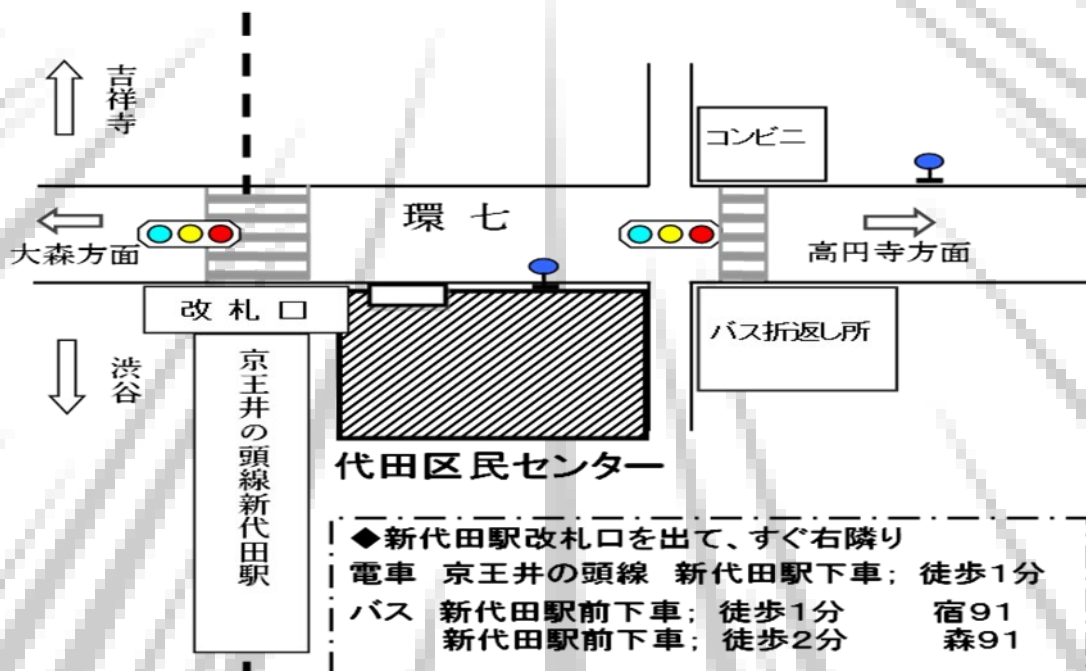

申込方法：オンライン申請 または、せたがやコールへ

★オンライン申請

区 HP で検索

北沢区民講座

ページID:(3581)

検索

二次元コード

◆せたがやコール◆

電話、ファクシミリで下記の項目をお知らせください。

せたがやコール

世田谷区お問い合わせセンター

せたがやコール

電話(03)5432-3333

ファックス(03)5432-3100

ご利用時間 午前8時から午後9時まで 年中無休

1 講座名 2 希望時間

(①12:30~14:30

区内在住・在学の小学3年生~6年生と
保護者の方

②15:30~18:00

区内在住・在学・在勤の中学生以上の方
からお選びください。)

3 年齢 4 学年 5 氏名・ふりがな

6 郵便番号・住所 7 電話番号

会場地図 代田区民センター（代田6-34-13）

主催：世田谷区北沢総合支所 地域振興課 生涯学習・施設
TEL：5478-8045 FAX:5478-8004