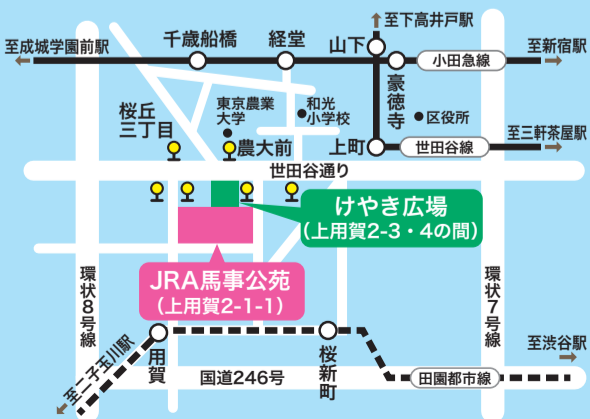

6月6日(土)・7日(日)

- ふるさと物産展 交流自治体による物産展 (全国30自治体)

- 実行委員会グッズの販売 LUNA SEA INORANとのコラボTシャツも販売!
- 子どもコーナー
- 昔あそびコーナー
- 区民活動団体によるステージイベント

- 囲碁・将棋コーナー
- モルック
- 馬とのふれあい
- 参加型 ミュージックステージ 出演: nagi

会場案内

- 駐車場はありません。ご来場の際は、公共交通機関をご利用ください。
- JRA馬事公苑等への問合せはご遠慮ください。
- 会場周辺道路では、一部交通規制(車両通行止め)を実施します。