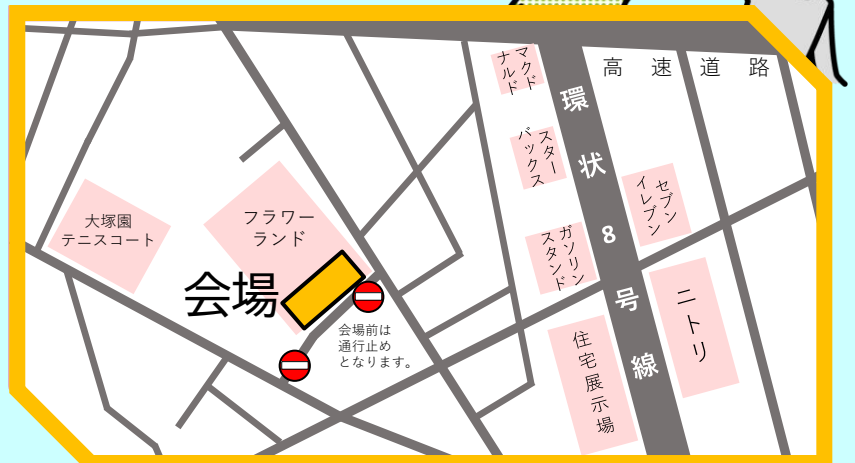

第35回

瀬田フラワーランド の集い

開催日

5 / 23 (土)

10:00 - 15:00

※雨天の場合は、翌日24日(日)に順延します。当日の開催判断については、下部記載の「せたがやコール」までお問い合わせください。

模擬店

焼きそば フランクフルト わたあめ ポップコーン おもち 飲み物 など

苔だま教室

玉川法人会第3支部 当日受付

チャリティ花苗配布

13:00より開始

100円以上の寄付で花苗をプレゼント！
寄付金は団体を通して、地域の緑化のために活用されます。

お楽しみコーナー

- ・水消火器訓練 (10:00~11:00)
- ・ヨーヨーつり
- ・ごみ分別クイズ など

※内容は変更になる場合がございます。

会場

フラワーランド

(瀬田農業公園)

住所：世田谷区瀬田5-30-1

お車での来場はご遠慮ください。駐輪場はございますが、場所に限りがあります。可能な限り徒歩でお越しいただきますようご協力をお願いします。

【お問い合わせ】せたがやコール(8:00~21:00 年中無休)

TEL:03-5432-3333 FAX:03-5432-3100